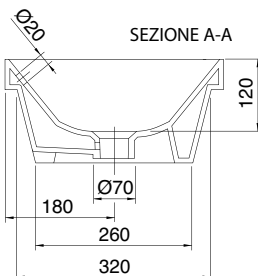

TEOREMA 2.0 45x36s

Art. 5134 - 45 x 36 Cm - 12 Kg - 4 L.

Lavabo sottopiano

Under-top washbasin

Lavabo encastré par dessous

Unterbauwaschbecken

Lavabo bajo encimera

Раковина умывальника под столешницу

DIMA - TEMPLATE
GABARIT - SCHABLONE
PLANTILLA - ШАБЛОН

Tolleranza dimensioni $\pm 5\%$

Dimension tolerance $\pm 5\%$