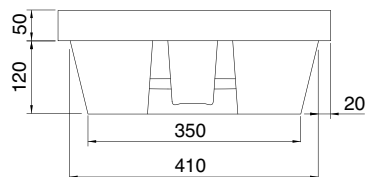

TEOREMA 2.0 45x36s

Art. 5134 - 45 x 36 Cm - 12 Kg - 4 L.

Lavabo sottopiano

Under-top washbasin

Lavabo encastré par dessous

Unterbauwaschbecken

Lavabo bajo encimera

Раковина умывальника под столешницу

DIMA - TEMPLATE
GABARIT - SCHABLONE
PLANTILLA - ШАБЛОН

Tolleranza dimensioni $\pm 5\%$

Dimension tolerance $\pm 5\%$