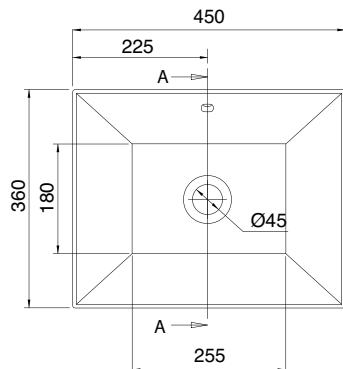

TEOREMA 2.0 45x36s

Art. 5134 - 45 x 36 Cm - 12 Kg - 4 L.

Lavabo sottopiano

Under-top washbasin

Lavabo encastré par dessous

Unterbauwaschbecken

Lavabo bajo encimera

Раковина умывальника под столешницу

DIMA - TEMPLATE
GABARIT - SCHABLONE
PLANTILLA - ШАБЛОН

Tolleranza dimensioni $\pm 5\%$

Dimension tolerance $\pm 5\%$