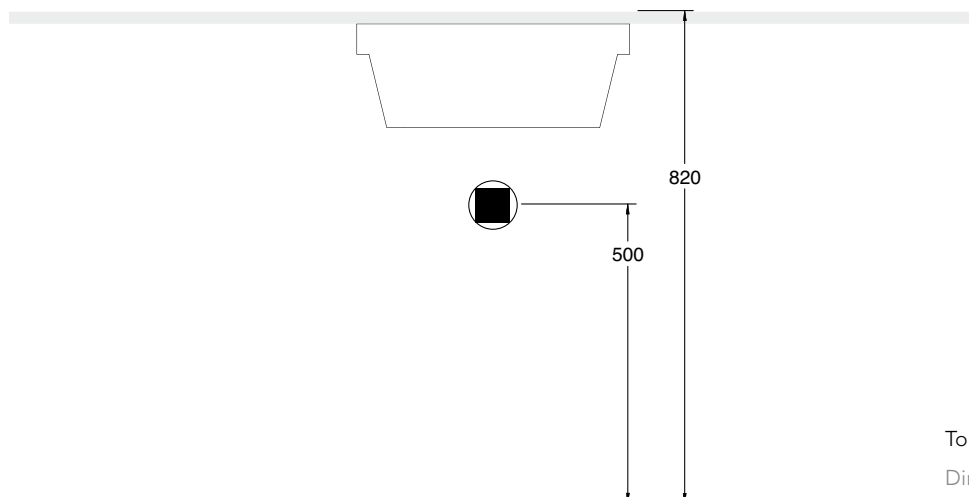

TEOREMA 2.0 45x36s

Art. 5134 - 45 x 36 Cm - 12 Kg - 4 L.

Lavabo sottopiano

Under-top washbasin

Lavabo encastré par dessous

Unterbauwaschbecken

Lavabo bajo encimera

Раковина умывальника под столешницу

DIMA - TEMPLATE
GABARIT - SCHABLONE
PLANTILLA - ШАБЛОН

Tolleranza dimensioni $\pm 5\%$

Dimension tolerance $\pm 5\%$