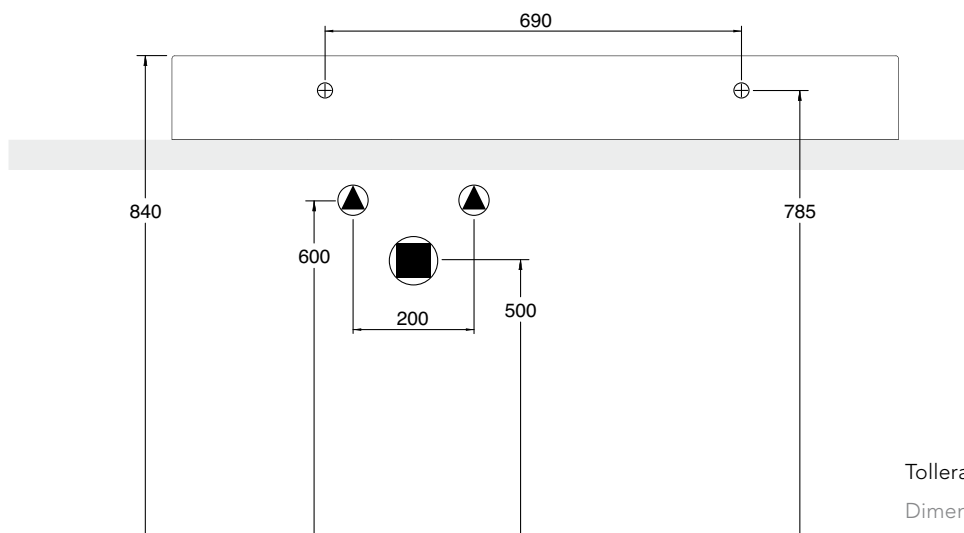

TEOREMA 2.0 120 SHELF DX®

Art. 5121 - 121 x 46 Cm - 29 Kg - 5,5 L.

Lavabo da appoggio o sospeso, predisposto per rubinetteria monoforo, su richiesta tre fori o senza fori rubinetteria

Lay-on or wall-mounted washbasin, configured for single-hole tap set, on request, available with three holes or without holes for tap set

Lavabo à poser ou suspendu, conçu pour robinetterie monotrou, disponible sur demande avec trois trous ou aucun trou de robinetterie

Aufsatz-oder Hängewaschbecken, ausgelegt für 1-Loch-Armatur, auf Anfrage drei oder ohne Armaturlöcher

Lavabo de apoyo o suspendido con predisposición para grifería monoforo o sobre pedido con tre foros o ningun para grifería

Раковина умывальника накладная или подвесная с одним отверстием под смеситель. По запросу поставляется с тремя отверстиями под краны или без отверстий

Tolleranza dimensioni $\pm 5\%$

Dimension tolerance $\pm 5\%$