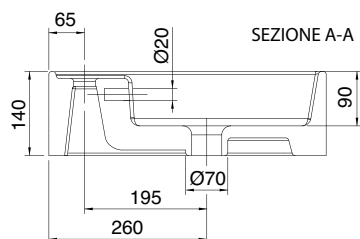

TEOREMA 2.0 120 SHELF DX®

Art. 5121 - 121 x 46 Cm - 29 Kg - 5,5 L.

Lavabo da appoggio o sospeso, predisposto per rubinetteria monoforo, su richiesta tre fori o senza fori rubinetteria

Lay-on or wall-mounted washbasin, configured for single-hole tap set, on request, available with three holes or without holes for tap set

Lavabo à poser ou suspendu, conçu pour robinetterie monotrou, disponible sur demande avec trois trous ou aucun trou de robinetterie

Aufsatz-oder Hängewaschbecken, ausgelegt für 1-Loch-Armatur, auf Anfrage drei oder ohne Armaturlöcher

Lavabo de apoyo o suspendido con predisposición para grifería monoforo o sobre pedido con tre foros o ningun para grifería

Раковина умывальника накладная или подвесная с одним отверстием под смеситель. По запросу поставляется с тремя отверстиями под краны или без отверстий

Tolleranza dimensioni $\pm 5\%$

Dimension tolerance $\pm 5\%$