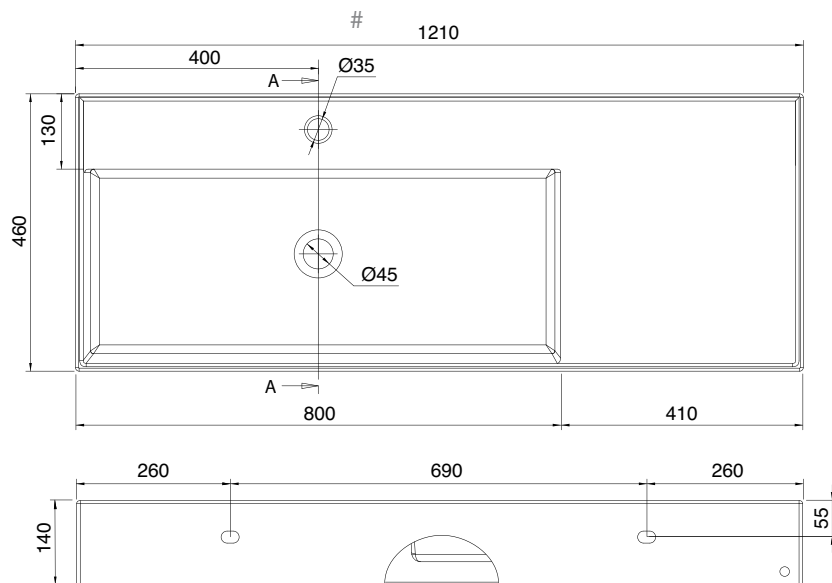

TEOREMA 2.0 120 SHELF DX®

Art. 5121 - 121 x 46 Cm - 29 Kg - 5,5 L.

Lavabo da appoggio o sospeso, predisposto per rubinetteria monoforo, su richiesta tre fori o senza fori rubinetteria

Lay-on or wall-mounted washbasin, configured for single-hole tap set, on request, available with three holes or without holes for tap set

Lavabo à poser ou suspendu, conçu pour robinetterie monotrou, disponible sur demande avec trois trous ou aucun trou de robinetterie

Aufsatz-oder Hängewaschbecken, ausgelegt für 1-Loch-Armatur, auf Anfrage drei oder ohne Armaturlöcher

Lavabo de apoyo o suspendido con predisposición para grifería monoforo o sobre pedido con tre foros o ningun para grifería

Раковина умывальника накладная или подвесная с одним отверстием под смеситель. По запросу поставляется с тремя отверстиями под краны или без отверстий

Tolleranza dimensioni $\pm 5\%$

Dimension tolerance $\pm 5\%$