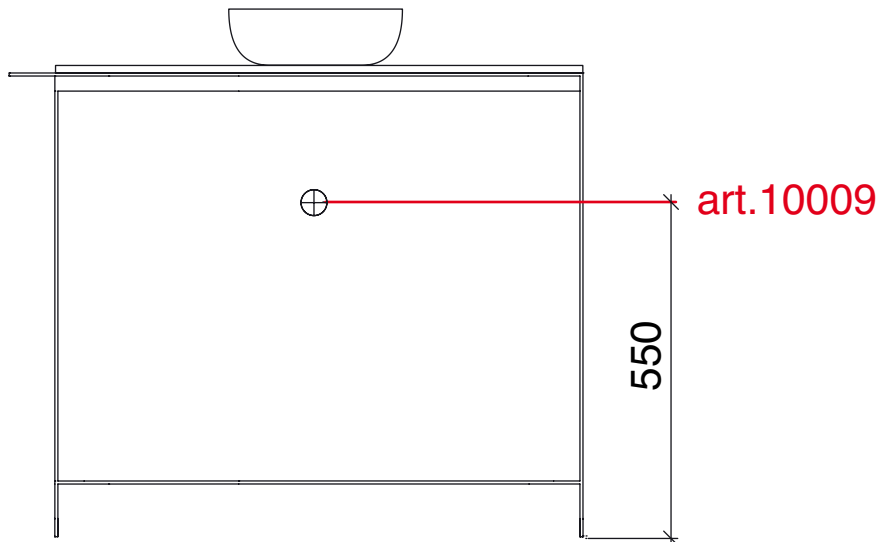

SOLID

Art. 2902 - L89 P43,5 H77 Cm

Consolle a terra per lavabo 80 cm

Floor-standing table for washbasin 80 cm

Console à poser pour lavabo 80 cm

Waschtisch, 80 cm

Consola de suelo para lavabo 80 cm

Напольная консоль для умывальника 80 см

Con mensola superiore e lavabo generico

With upper shelf and generic washbasin

Avec tablette supérieure et lavabo générique

Mit Ablage oben und Standardwaschbecken

Con repisa superior y lavabo genérico

С верхней полкой и стандартным умывальником

Сифон круглого сечения 1"1/4 укороченный, из хромированной латуни

***FORI PER LAVABI - HOLES FOR WASHBASINS**
ORIFICIOS PARA LAVABOS - ОТВЕРСТИЯ ПОД РАКОВИНЫ УМЫВАЛЬНИКА
ART. 2902 = 800 X 435 mm

Name	Art.
TEOREMA 2.0	5110 - 5115 - 5118 - 5123