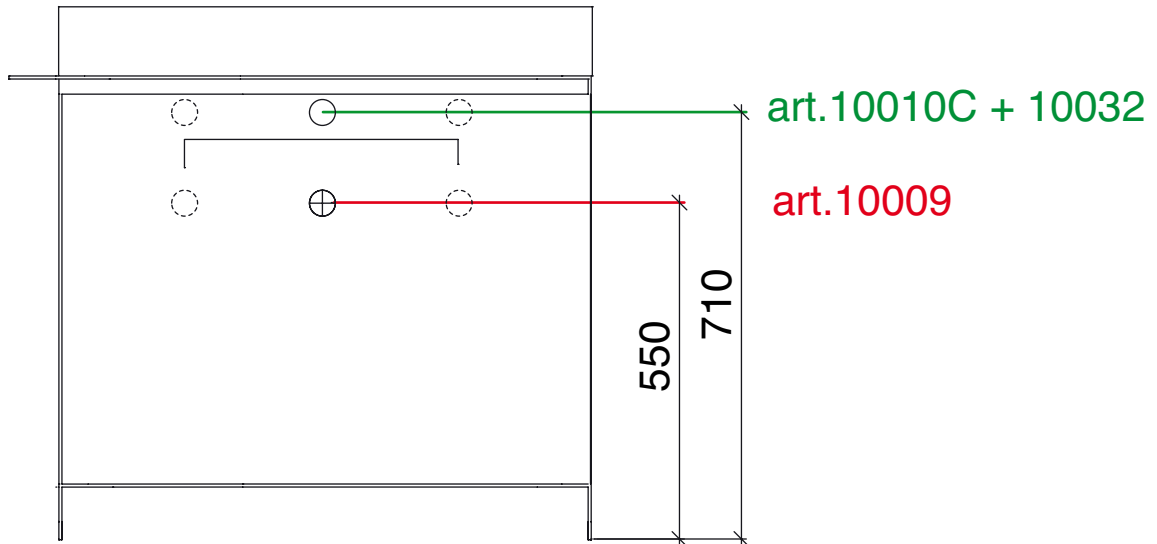

SOLID

Art. 2902 - L89 P43,5 H77 Cm

Consolle a terra per lavabo 80 cm

Floor-standing table for washbasin 80 cm

Console à poser pour lavabo 80 cm

Waschtisch, 80 cm

Consola de suelo para lavabo 80 cm

Напольная консоль для умывальника 80 см

Tolleranza dimensioni \pm 5%

Dimension tolerance \pm 5%

SOLID

Art. 2902 - L89 P43,5 H77 Cm

Consolle a terra per lavabo 80 cm
 Floor-standing table for washbasin 80 cm
 Console à poser pour lavabo 80 cm
 Waschtisch, 80 cm
 Consola de suelo para lavabo 80 cm
 Напольная консоль для умывальника 80 см

Con lavabo Teorema 2.0
 With Teorema 2.0 washbasin
 Avec lavabo Teorema 2.0
 Mit Waschbecken Teorema 2.0
 Con lavabo Teorema 2.0
 С умывальником Teorema 2.0
 80 cm = Art: 5110 - 5115 - 5118 - 5123

Art. 10010/C