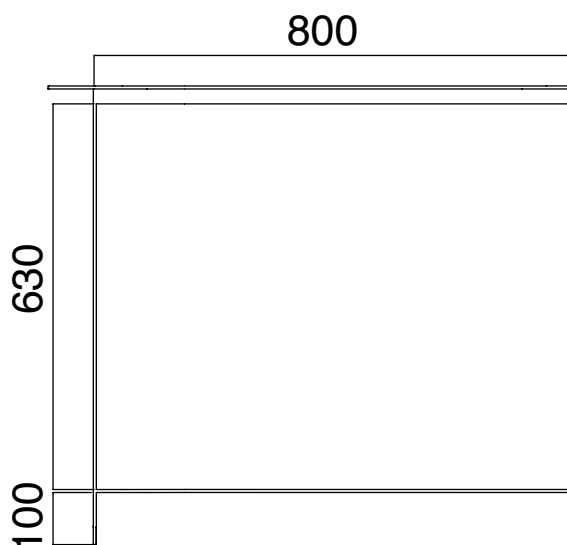

SOLID

Art. 2902 - L89 P43,5 H77 Cm

Consolle a terra per lavabo 80 cm

Floor-standing table for washbasin 80 cm

Console à poser pour lavabo 80 cm

Waschtisch, 80 cm

Consola de suelo para lavabo 80 cm

Напольная консоль для умывальника 80 см

Tolleranza dimensioni \pm 5%

Dimension tolerance \pm 5%

SOLID

Art. 2902 - L89 P43,5 H77 Cm

Consolle a terra per lavabo 80 cm
 Floor-standing table for washbasin 80 cm
 Console à poser pour lavabo 80 cm
 Waschtisch, 80 cm
 Consola de suelo para lavabo 80 cm
 Напольная консоль для умывальника 80 см

Con lavabo Teorema 2.0
 With Teorema 2.0 washbasin
 Avec lavabo Teorema 2.0
 Mit Waschbecken Teorema 2.0
 Con lavabo Teorema 2.0
 С умывальником Teorema 2.0
 80 cm = Art: 5110 - 5115 - 5118 - 5123

Art. 10010/C