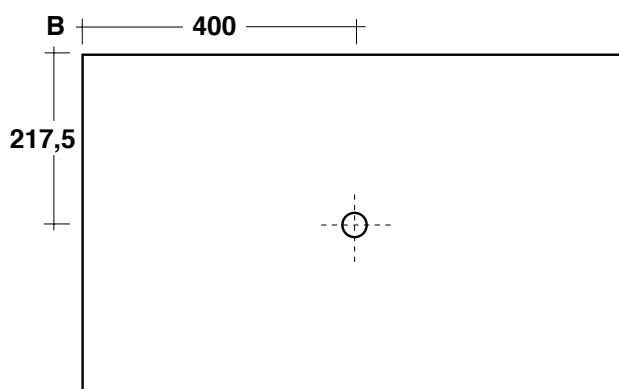

*FORI PER LAVABI - HOLES FOR WASHBASINS
ORIFICIOS PARA LAVABOS - ОТВЕРСТИЯ ПОД РАКОВИНЫ УМЫВАЛЬНИКА
ART. 2902 = 800 X 435 mm

Name	Art.
TEOREMA 2.0	5110 - 5115 - 5118 - 5123

FORI PER LAVABI - HOLES FOR WASHBASINS - ORIFICIOS PARA LAVABOS - ОТВЕРСТИЯ ПОД РАКОВИНЫ УМЫВАЛЬНИКА
ART. 2902 + 2911 = 800 X 435 mm

Name	Art.	B				
MOON	5501 - 5502 - 5504 - 5505 - 5507 - 5511 - 5512	■				
BUCKET	8807 - 8808 - 8809 - 8810 - 8811	■				
BUTTERFLY	4001 - 4002 - 4003 - 4004	■				
PLANET	8109 - 8110 - 8111 - 8112	■				
MOAI	8601 - 8602 - 8610	■				
NEXT	8047/A - 8306 - 8307 - 8308	■				
TEOREMA 2.0	5101 - 5104 - 5105 - 5108 - 5109 - 5111 - 5112 - 5114 - 5117	■				
TEOREMA	8031 - 8031/R - 8031/R-40 - 8031-40 - 8031-60 - 5001 - 5002	■				
GLAM	1801 - 1802 - 1803 - 1804 - 1805 - 1806 - 1807 - 1808 - 1810 - 1811 - 1812	■				
MIZU	9001 - 9002 - 9003 - 9004 - 9005 - 9006 - 9007 - 9008	■				
FUJI	6001 - 6003	■				
ZEFIRO	8201 - 8204 - 8205 - 8206 - 8207	■				
THIN-LINE	8046 - 8046/R - 8045 - 8044 - 8009 - 8009/R	■				
THIN-LINE	8010 - 8010/R - 8011 - 8029 - 8029/R - 8030 - 8030/R	■				
KONG	8051 - 8051/R - 8052 - 8052/R	■				
TSUNAMI	8039 - 8039/R	■				
SHAPE	8098	■				
SQUARE	8007/B - 8025/B	■				
LAVABI D'ARREDO	8003 - 8034	■				

- Se non viene specificato il lavabo il top viene inviato senza foro - Se si desidera un foro per un lavabo non in lista il costo extra netto è di Euro 50 - I soli lavabi abbinabili sono quelli nel catalogo Scarabeo 2020, salvo diverse disposizioni
- If the washbasin is not indicated, the top is shipped without hole - The additional net cost for a hole in a washbasin that is not in the list is Euro 50 - Only the washbasins contained in the Scarabeo 2020 catalogue can be matched, except where otherwise stated
- Si le type de lavabo n'est pas précisé, le plan est envoyé sans perçement - Si vous souhaitez un perçement pour un lavabo hors catalogue, 50 euros seront facturés en supplément - Les seuls lavabos combinables sont repris dans le catalogue Scarabeo 2020, sauf mention contraire
- Bei fehlender Angabe des Modells wird das Waschbecken ohne Bohrung geliefert - Für Bohrungen an Waschbecken, die nicht in der Liste enthalten sind, wird ein Zuschlag von 50 Euro berechnet - Nur die Waschbecken aus dem Katalog Scarabeo 2020 sind kombinierbar, sofern nicht anders angegeben
- Si no está especificado el lavabo, la encimera se envía sin orificio - Si se desea un orificio para un lavabo que no figura en la lista, el coste extra neto es de 50 euros - Los únicos lavabos instalables son aquellos del catálogo Scarabeo 2020, salvo en caso de disposiciones diferentes
- Если умывальник не будет указан, столешница будет отправлена без отверстия - Если необходимо выполнить отверстие для умывальника, который не входит в перечень, наценка-нетто составит 50 евро - Сочетаются только умывальники из каталога Scarabeo 2020, за исключением других типов размещения