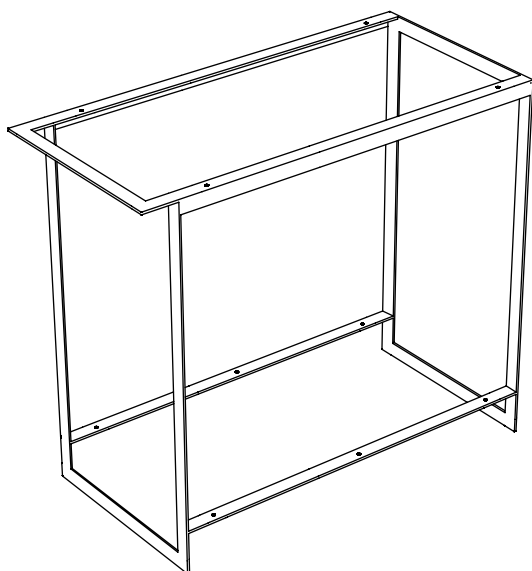

SOLID

Art. 2902 - L89 P43,5 H77 Cm

Consolle a terra per lavabo 80 cm

Floor-standing table for washbasin 80 cm

Console à poser pour lavabo 80 cm

Waschtisch, 80 cm

Consola de suelo para lavabo 80 cm

Напольная консоль для умывальника 80 см

Tolleranza dimensioni \pm 5%

Dimension tolerance \pm 5%

SOLID

Art. 2902 - L89 P43,5 H77 Cm

Consolle a terra per lavabo 80 cm
 Floor-standing table for washbasin 80 cm
 Console à poser pour lavabo 80 cm
 Waschtisch, 80 cm
 Consola de suelo para lavabo 80 cm
 Напольная консоль для умывальника 80 см

Con lavabo Teorema 2.0
 With Teorema 2.0 washbasin
 Avec lavabo Teorema 2.0
 Mit Waschbecken Teorema 2.0
 Con lavabo Teorema 2.0
 С умывальником Teorema 2.0
 80 cm = Art: 5110 - 5115 - 5118 - 5123

Art. 10010/C