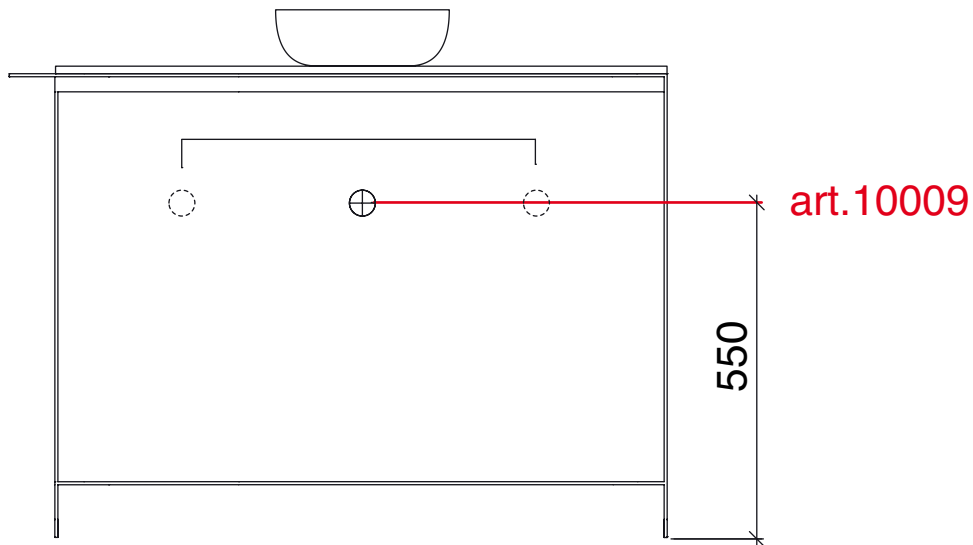

Art. 10009

Sifone tondo in ottone ribassato 1"1/4 cromato
Cp Brass round trap, shorted 1" 1/4 chromed - Syphon petit culot laiton chromé
Siphon aus verchromtem messing, abgeflacht - Sifón redondo de latón rebajado 1" 1/4 cromado
Сифон круглого сечения 1"1/4 укороченный, из хромированной латуни