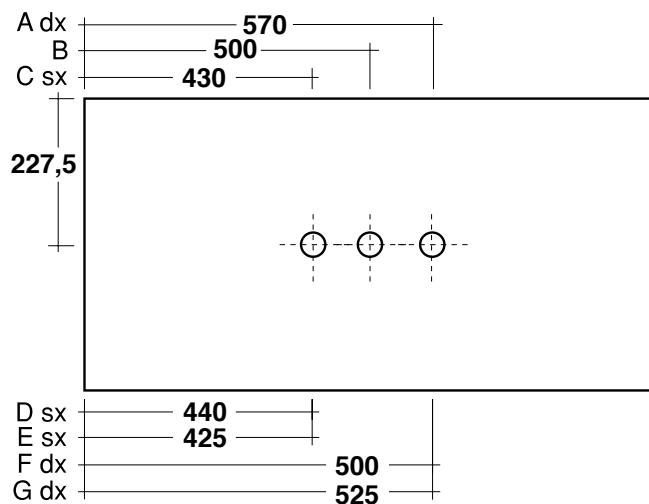

***FORI PER LAVABI - HOLES FOR WASHBASINS**
ORIFICIOS PARA LAVABOS - ОТВЕРСТИЯ ПОД РАКОВИНЫ УМЫВАЛЬНИКА
 Art. 2901 - L109 P45,5 H77 Cm

Name	Art.
TEOREMA 2.0	5106/A - 5106/B - 5119 - 5120 - 5124

FORI PER LAVABI - HOLES FOR WASHBASINS - ORIFICIOS PARA LAVABOS - ОТВЕРСТИЯ ПОД РАКОВИНЫ УМЫВАЛЬНИКА
 ART. 2901 + 2910 = 1000 X 455 mm