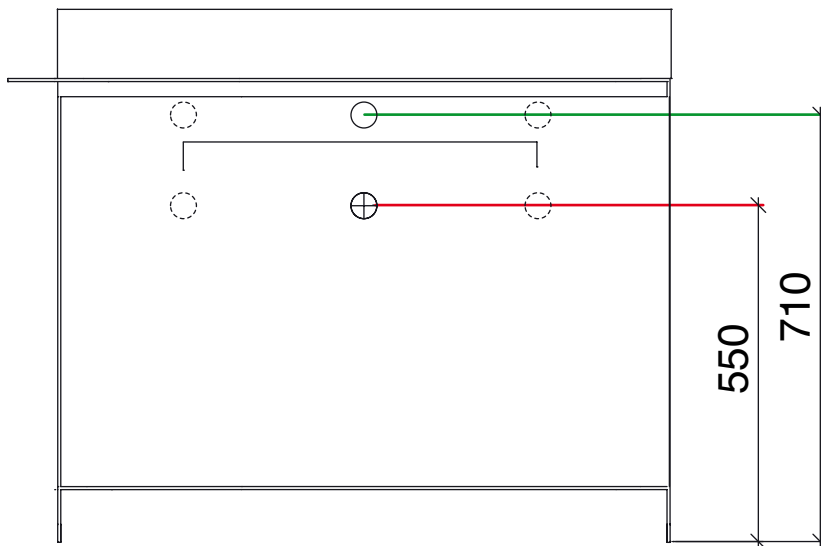

SOLID

Art. 2901 - L109 P45,5 H77 Cm

Consolle a terra per lavabo 100 cm

Floor-standing table for washbasin 100 cm

Consolle à poser pour lavabo 100 cm

Waschtisch, 100 cm

Consola de suelo para lavabo 100 cm

Напольная консоль для умывальника 100 см

Tolleranza dimensioni \pm 5%

Dimension tolerance \pm 5%

SOLID

Art. 2901 - L109 P45,5 H77 Cm

Consolle a terra per lavabo 100 cm
 Floor-standing table for washbasin 100 cm
 Console à poser pour lavabo 100 cm
 Waschtisch, 100 cm
 Consola de suelo para lavabo 100 cm
 Напольная консоль для умывальника 100 см

Con lavabo Teorema 2.0
 With Teorema 2.0 washbasin
 Avec lavabo Teorema 2.0
 Mit Waschbecken Teorema 2.0
 Con lavabo Teorema 2.0
 С умывальником Teorema 2.0

100 cm = Art. 5106/R-100/A - 5106/R-100/B - 5119 - 5120 - 5124

art.10010C + 10032

art.10009

550

710

Art. 10010/C

Scarico automatico 1"1/4 click-clack, tappo grande
 Automatic pop-waste 1" 1/4 click-clack, big plug - Bonde clic-clac, grand debit
 Automatischer ablauf click-clack, crosser stöpsel - Valvula automática 1" 1/4 click-clack, tapón grande
 Слив автоматический: клапан 1"1/4, большая пробка