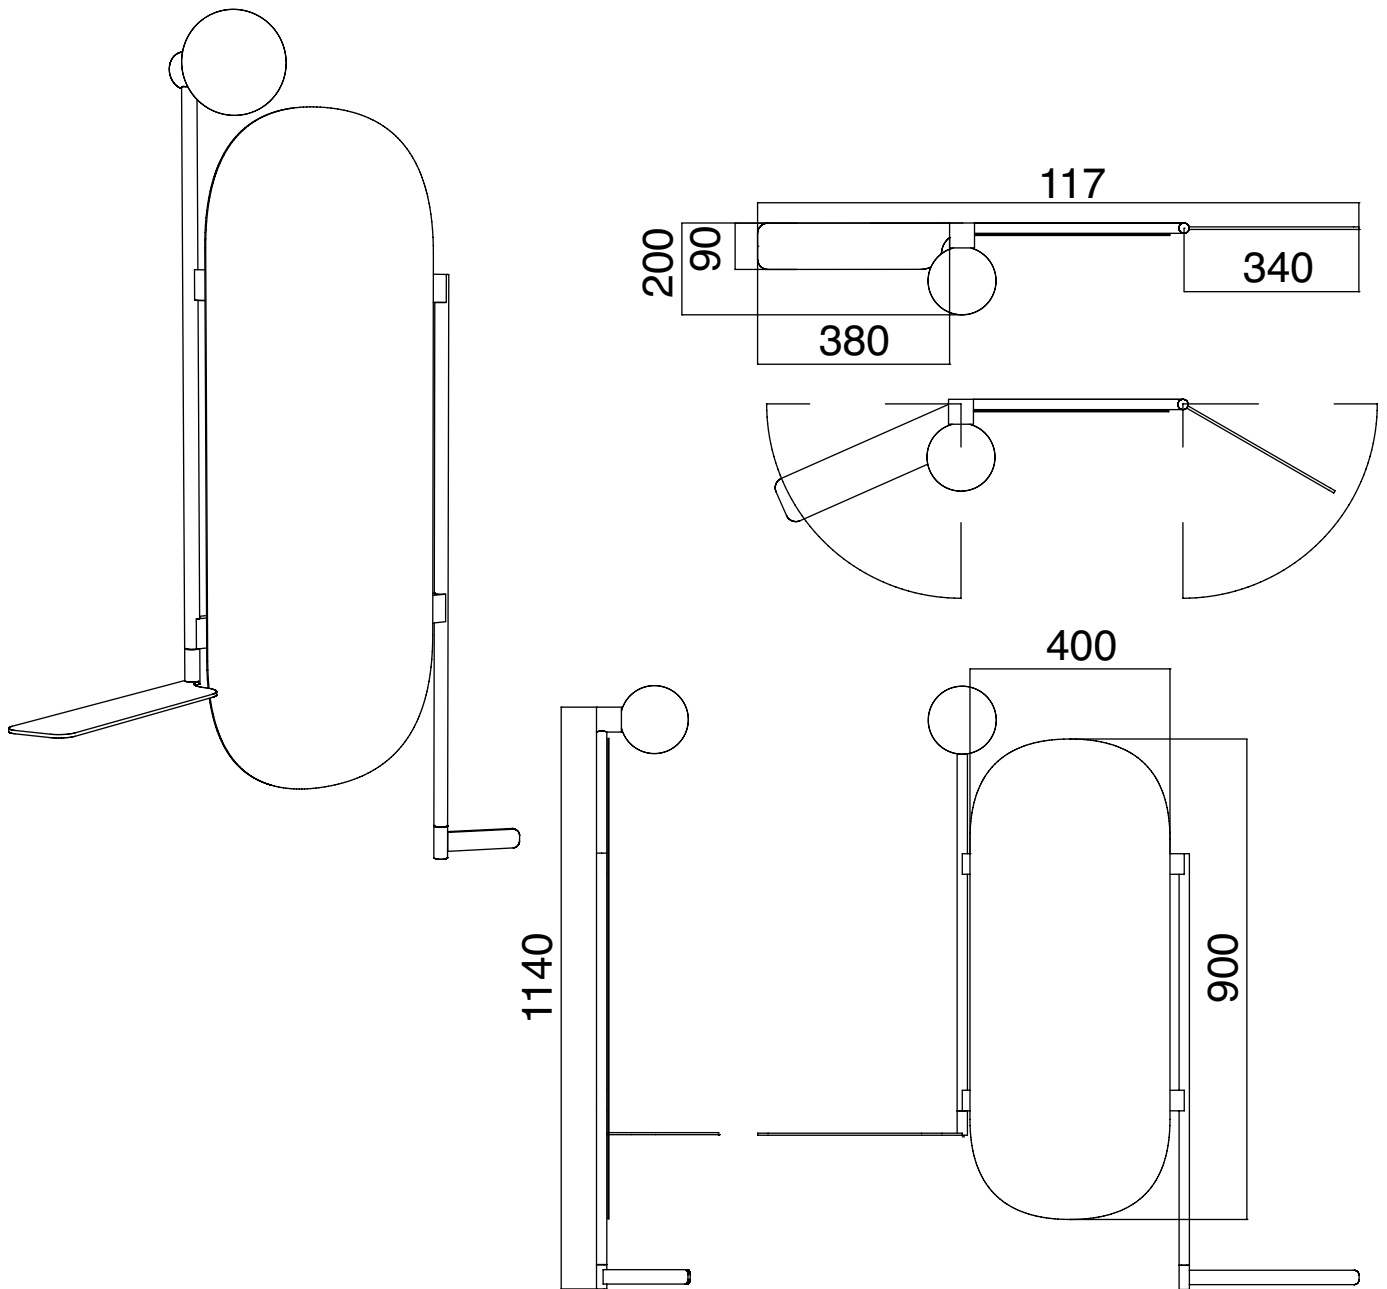

DIVA

Art. 2704 - L45 H90 Cm

Specchio con porta asciugamano, mensola, applique integrata

Mirror with towel rail, shelf, and built-in wall lamp

Miroir avec porte-serviette, tablette, applique intégrée

Spiegel mit Handtuchhalter, Ablage und integrierter Leuchte

Espejo con toallero, repisa, aplique integrado

Зеркало с держателем для полотенца, полкой и встроенным светильником бра

Tolleranza dimensioni $\pm 5\%$

Dimension tolerance $\pm 5\%$