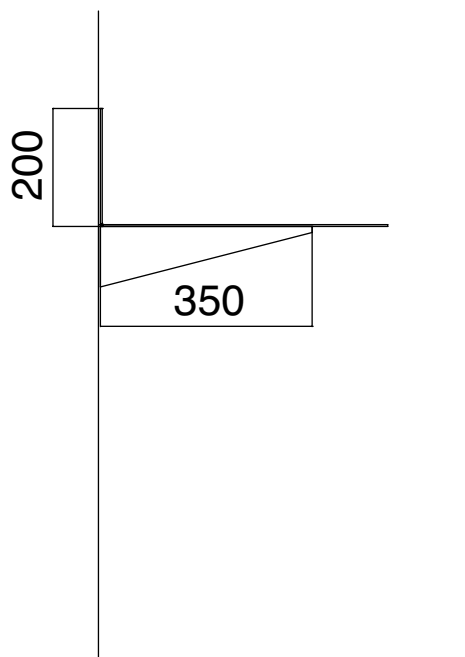

PLANA

Art. 2551 - L100 P48 H20 Cm

Consolle porta lavabo 100 cm

100 cm washbasin table

Console porte-lavabo 100 cm

Waschtisch 100 cm

Consola para lavabo 100 cm

Консоль для умывальника 100 см

Tolleranza dimensioni  $\pm 5\%$

Dimension tolerance  $\pm 5\%$

## PLANA

Art. 2551 - L100 P48 H20 Cm

Consolle porta lavabo 100 cm

100 cm washbasin table

Console porte-lavabo 100 cm

Waschtisch 100 cm

Consola para lavabo 100 cm

Консоль для умывальника 100 см