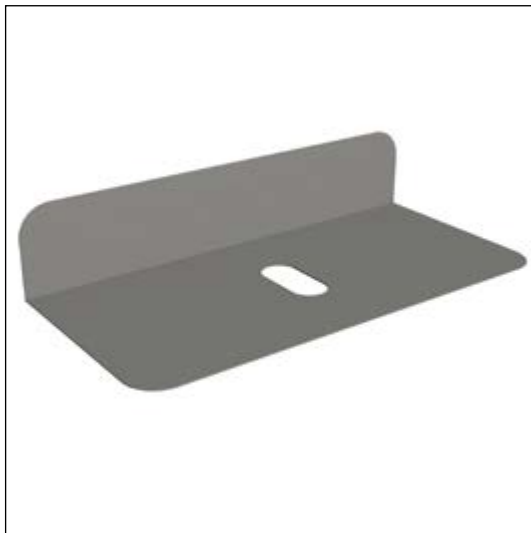

PLANA

Art. 2551 - L100 P48 H20 Cm

Consolle porta lavabo 100 cm

100 cm washbasin table

Console porte-lavabo 100 cm

Waschtisch 100 cm

Consola para lavabo 100 cm

Консоль для умывальника 100 см

## PLANA

Art. 2551 - L100 P48 H20 Cm

Consolle porta lavabo 100 cm

100 cm washbasin table

Console porte-lavabo 100 cm

Waschtisch 100 cm

Consola para lavabo 100 cm

Консоль для умывальника 100 см

### Art. 10010/C

Scarico automatico 1"1/4 click-clack, tappo grande

Automatic pop-waste 1" 1/4 click-clack, big plug - Bonde clic-clac, grand debit

Automatischer ablauf click-clack, crosser stöpsel - Valvula automática 1" 1/4 click-clack, tapón grande

Сифон круглого сечения 1"1/4 укороченный, из хромированной латуни