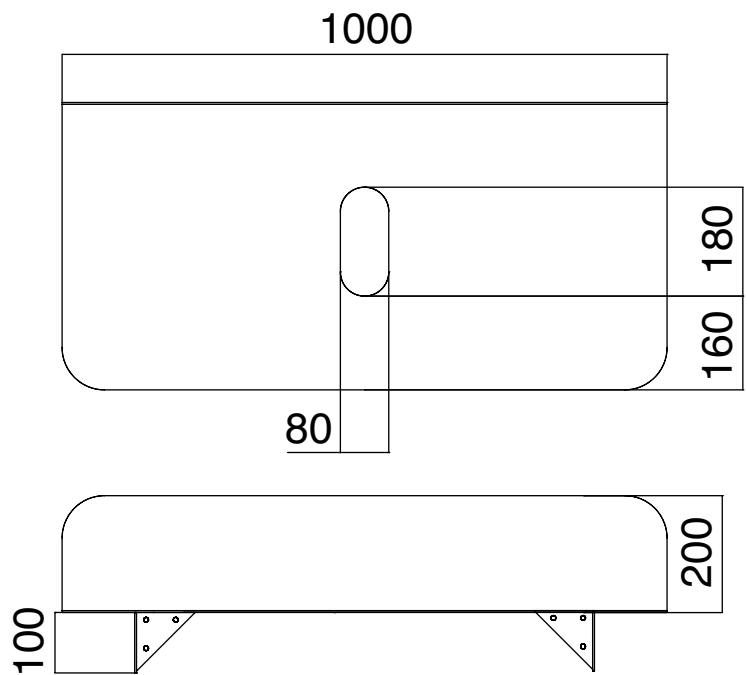

PLANA

Art. 2551 - L100 P48 H20 Cm

Consolle porta lavabo 100 cm

100 cm washbasin table

Console porte-lavabo 100 cm

Waschtisch 100 cm

Consola para lavabo 100 cm

Консоль для умывальника 100 см

Tolleranza dimensioni  $\pm 5\%$

Dimension tolerance  $\pm 5\%$

## PLANA

Art. 2551 - L100 P48 H20 Cm

Consolle porta lavabo 100 cm

100 cm washbasin table

Console porte-lavabo 100 cm

Waschtisch 100 cm

Consola para lavabo 100 cm

Консоль для умывальника 100 см

Сифон круглого сечения 1"1/4 укороченный, из хромированной латуни