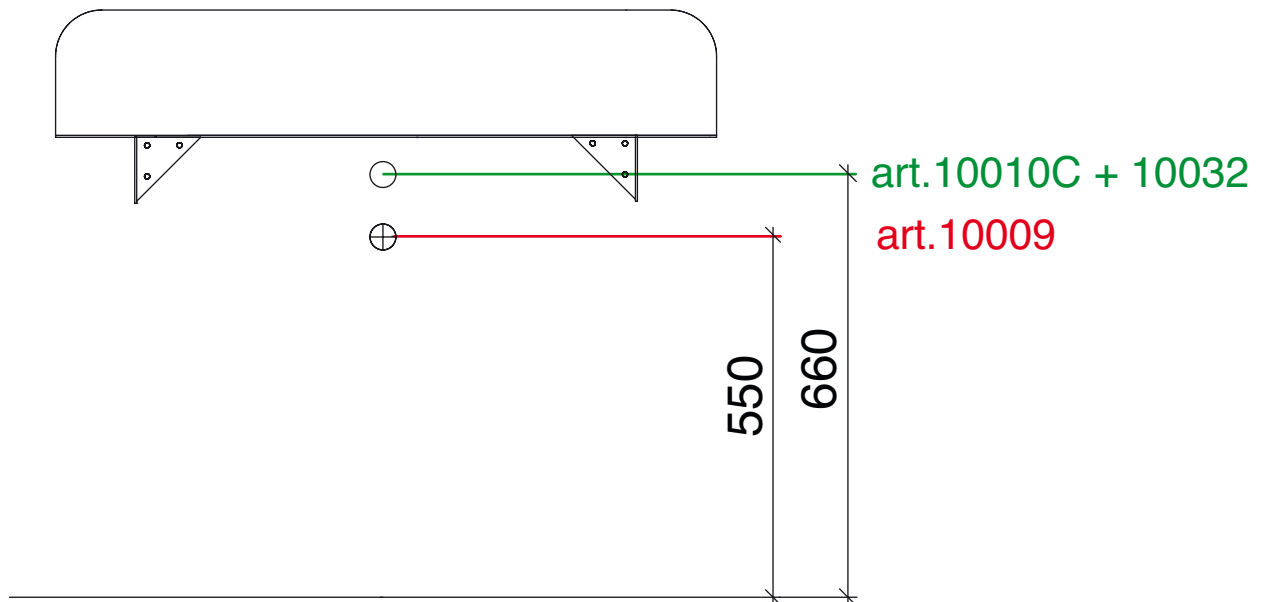

Tolleranza dimensioni  $\pm 5\%$

Dimension tolerance  $\pm 5\%$

## PLANA

Art. 2551 - L100 P48 H20 Cm

Consolle porta lavabo 100 cm

100 cm washbasin table

Console porte-lavabo 100 cm

Waschtisch 100 cm

Consola para lavabo 100 cm

Консоль для умывальника 100 см

### Art. 10010/C

Scarico automatico 1"1/4 click-clack, tappo grande

Automatic pop-waste 1" 1/4 click-clack, big plug - Bonde clic-clac, grand debit

Automatischer ablauf click-clack, crosser stöpsel - Valvula automática 1" 1/4 click-clack, tapón grande