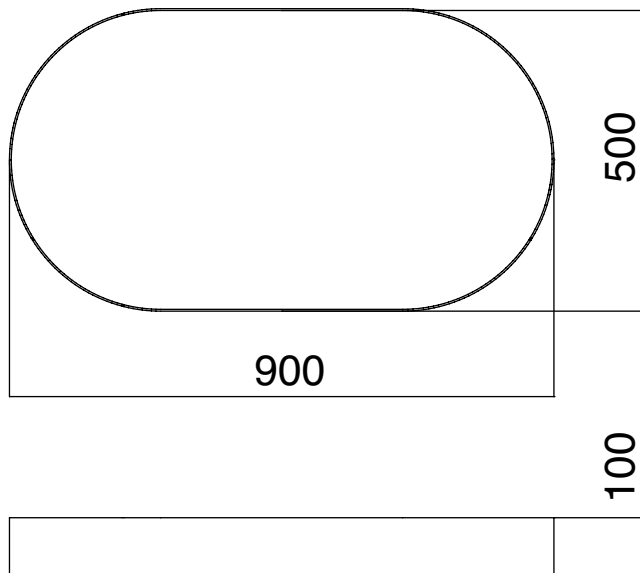

ABLE

Art. 2403 - 90 x 50 Cm

Specchio senza mensole, Orizzontale / Verticale

Mirror without shelves, Horizontal / Vertical

Miroir sans étagères, horizontale/verticale

Spiegel ohne Ablagen, horizontal/vertikal

Espejo sin repisas, horizontal/vertical

Зеркало без полок, горизонтальное или вертикальное

Tolleranza dimensioni \pm 5%

Dimension tolerance \pm 5%