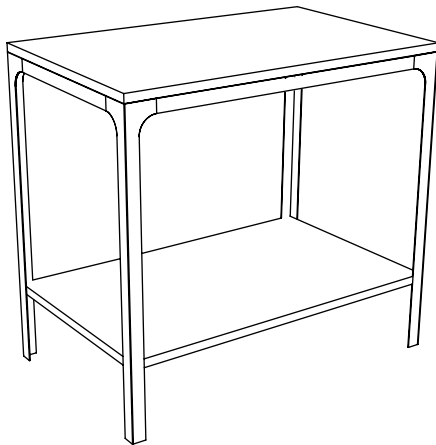

## ABLE

Art. 2401 - L80 P50 H74 Cm

Consolle porta lavabo 80 cm

80 cm washbasin table

Console porte-lavabo 80 cm

Waschtisch 80 cm

Consola para lavabo 80 cm

Консоль для умывальника 80 см

Tolleranza dimensioni  $\pm$  5%

Dimension tolerance  $\pm$  5%