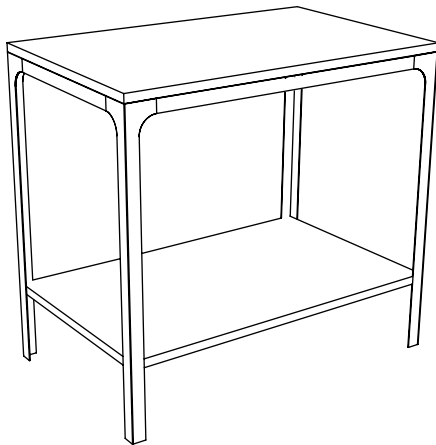

## ABLE

Art. 2401 - L80 P50 H74 Cm

Consolle porta lavabo 80 cm

80 cm washbasin table

Console porte-lavabo 80 cm

Waschtisch 80 cm

Consola para lavabo 80 cm

Консоль для умывальника 80 см

Сифон круглого сечения 1"1/4 укороченный, из хромированной латуни

**\*FORI PER LAVABI - HOLES FOR WASHBASINS**  
**ORIFICIOS PARA LAVABOS - ОТВЕРСТИЯ ПОД РАКОВИНЫ УМЫВАЛЬНИКА**  
**ART. 2401 = 800 X 500 mm**