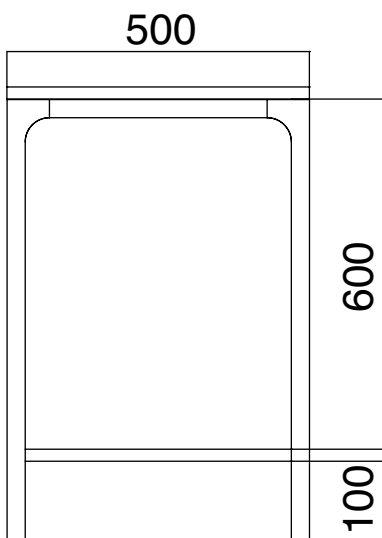

## ABLE

Art. 2401 - L80 P50 H74 Cm

Consolle porta lavabo 80 cm

80 cm washbasin table

Console porte-lavabo 80 cm

Waschtisch 80 cm

Consola para lavabo 80 cm

Консоль для умывальника 80 см

Tolleranza dimensioni  $\pm$  5%

Dimension tolerance  $\pm$  5%