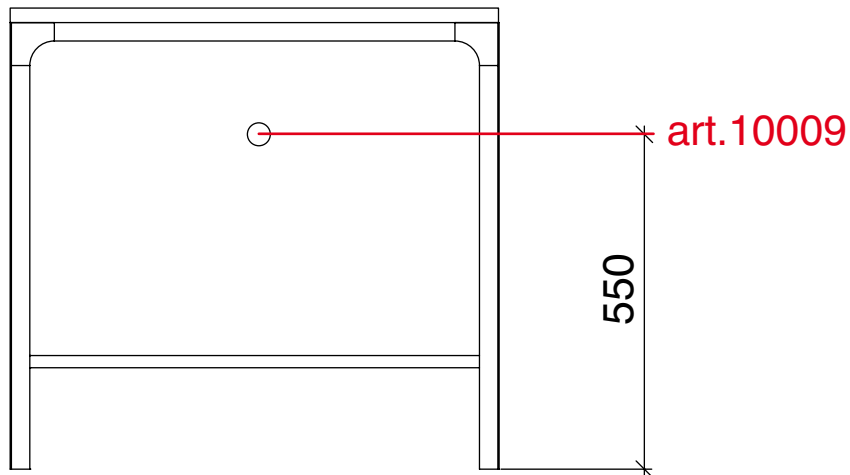

## ABLE

Art. 2401 - L80 P50 H74 Cm

Consolle porta lavabo 80 cm

80 cm washbasin table

Console porte-lavabo 80 cm

Waschtisch 80 cm

Consola para lavabo 80 cm

Консоль для умывальника 80 см

Tolleranza dimensioni  $\pm$  5%

Dimension tolerance  $\pm$  5%

Сифон круглого сечения 1"1/4 укороченный, из хромированной латуни

**\*FORI PER LAVABI - HOLES FOR WASHBASINS**  
**ORIFICIOS PARA LAVABOS - ОТВЕРСТИЯ ПОД РАКОВИНЫ УМЫВАЛЬНИКА**  
**ART. 2401 = 800 X 500 mm**