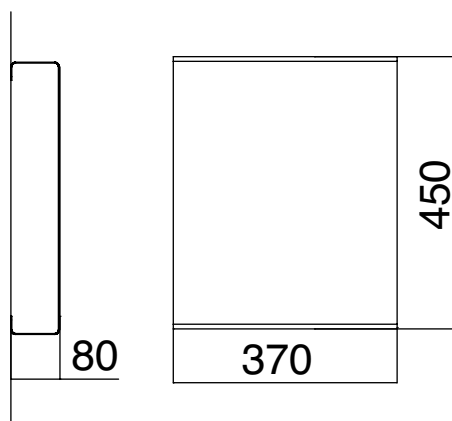

FOLD

Art. 2304 - L37 P8 H25 Cm

Specchio contenitore a muro apertura laterale

Mirror with wall container and lateral opening

Miroir avec caisson mural ouverture latérale

Spiegelschrank mit seitlicher Öffnung

Espejo contenedor de pared apertura lateral

Настенный зеркальный шкафчик, открывающийся сбоку

Tolleranza dimensioni \pm 5%

Dimension tolerance \pm 5%