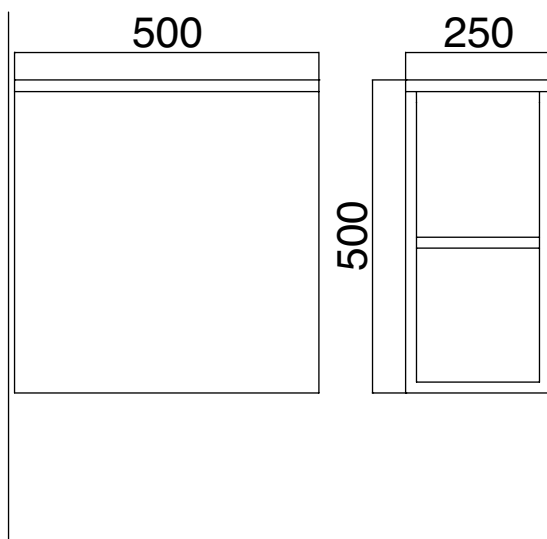

### Art. 2105 - L25 P50 H50 Cm

Base aggiuntiva a giorno con 1 ripiano in legno

Additional open-fronted vanity unit with 1 wooden shelf

Élément bas supplémentaire ajouré avec 1 plateau en bois

Zusätzlicher waschtisch, offen, mit 1 ablage aus holz

Mueble bajo adicional abierto con 1 estante de madera

Шкафчик дополнительный открытый с 1 деревянной полкой

Tolleranza dimensioni  $\pm$  5%

Dimension tolerance  $\pm$  5%