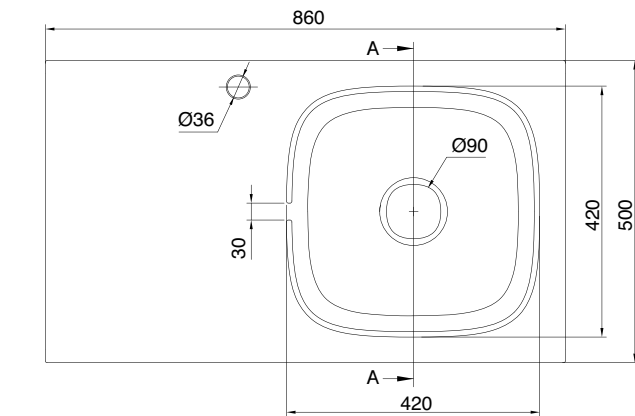

# UP SHELF SX

Art. 1891 - 86 x 50 x h6,6 cm

Lavello da cucina  
Kitchen sink  
Évier de cuisine  
Spülbecken  
Fregadero

Tolleranza dimensioni  $\pm 5\%$   
Dimension tolerance  $\pm 5\%$