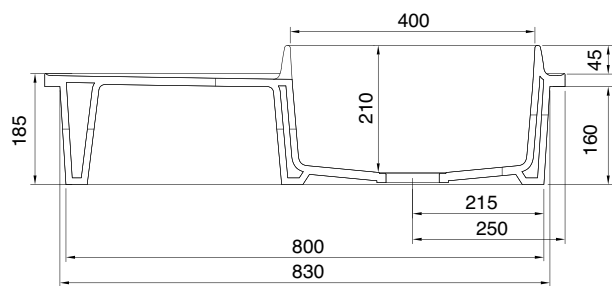

# UP SHELF SX

Art. 1891 - 86 x 50 x h6,6 cm

Lavello da cucina  
Kitchen sink  
Évier de cuisine  
Spülbecken  
Fregadero

Tolleranza dimensioni  $\pm 5\%$   
Dimension tolerance  $\pm 5\%$