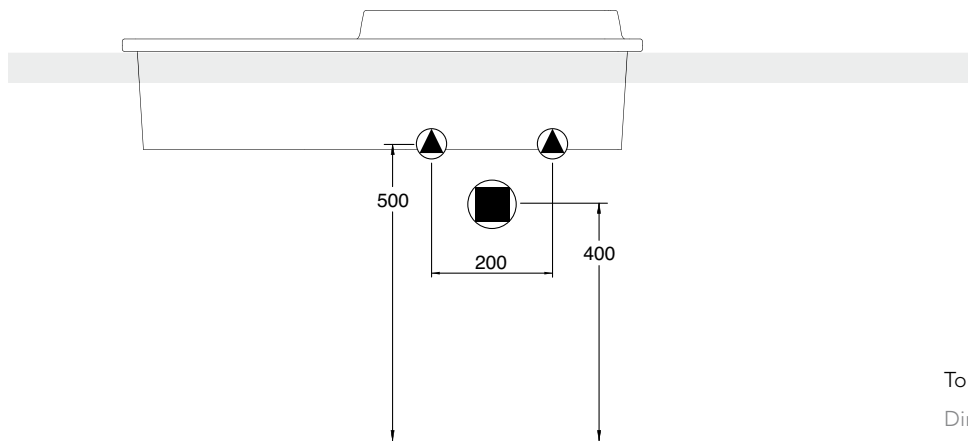

# UP SHELF SX

Art. 1891 - 86 x 50 x h6,6 cm

Lavello da cucina  
Kitchen sink  
Évier de cuisine  
Spülbecken  
Fregadero

Tolleranza dimensioni  $\pm 5\%$   
Dimension tolerance  $\pm 5\%$