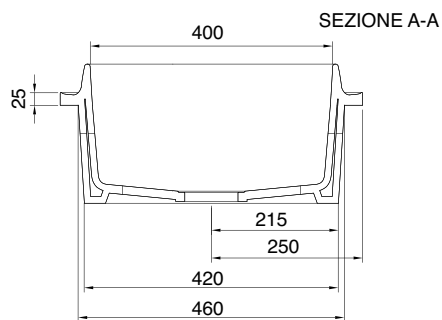

# UP SHELF SX

Art. 1891 - 86 x 50 x h6,6 cm

Lavello da cucina  
Kitchen sink  
Évier de cuisine  
Spülbecken  
Fregadero

Tolleranza dimensioni  $\pm 5\%$   
Dimension tolerance  $\pm 5\%$