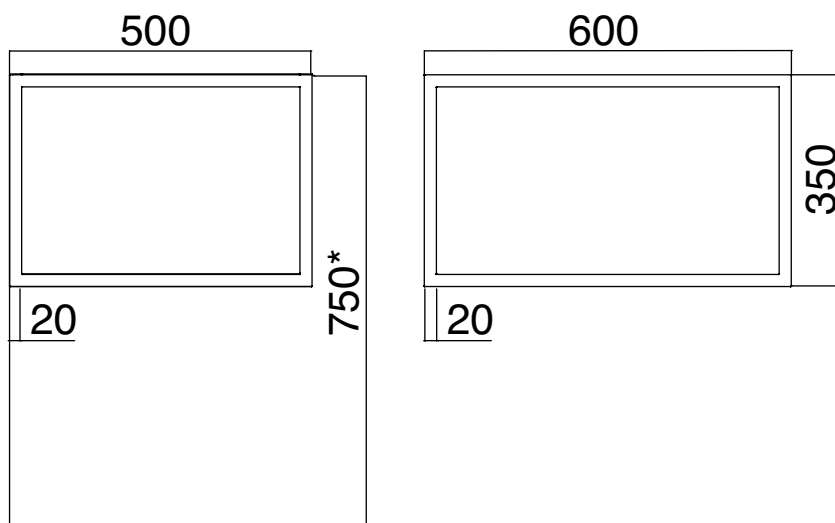

### Art. 1837 - L60 P50 H35 Cm

Struttura porta lavabo in tubolare 60 cm con cassetto

60 cm tubular washbasin frame with drawer

Structure porte-lavabo tubulaire 60 cm avec tiroir

Waschbeckenuntergestell aus rohr 60 cm mit schubfach

Estructura para lavabo tubular 60 cm con cajones

Навесной держатель раковины умывальника из трубчатого профиля 60 см, с ящиком

Tolleranza dimensioni  $\pm$  5%

Dimension tolerance  $\pm$  5%