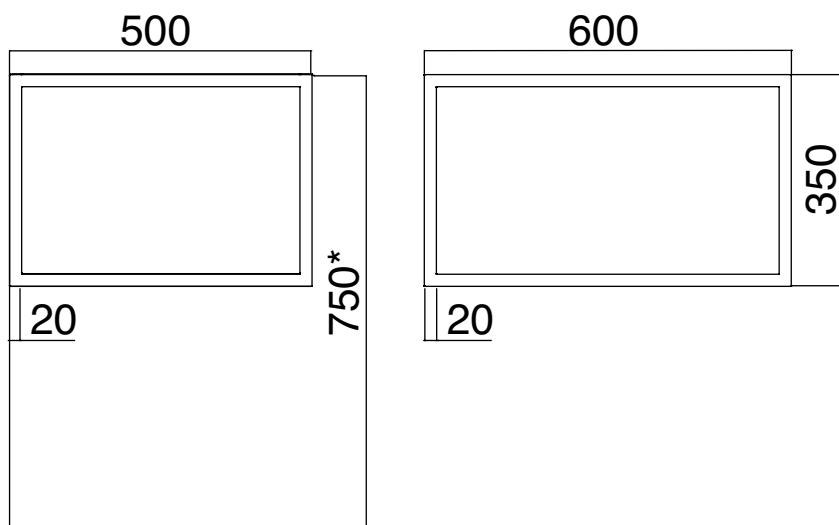

FRAME

Art. 1836 - L60 P50 H35 Cm

Struttura porta lavabo in tubolare 60 cm con mensola

60 cm tubular washbasin frame with shelves

Structure porte-lavabo tubulaire 60 cm avec étagères

Waschbeckenuntergestell aus rohr 60 cm mit ablagen

Estructura para lavabo tubular 60 cm con repisas

Навесной держатель раковины умывальника из трубчатого профиля 90 см, с полкой

Tolleranza dimensioni \pm 5%

Dimension tolerance \pm 5%