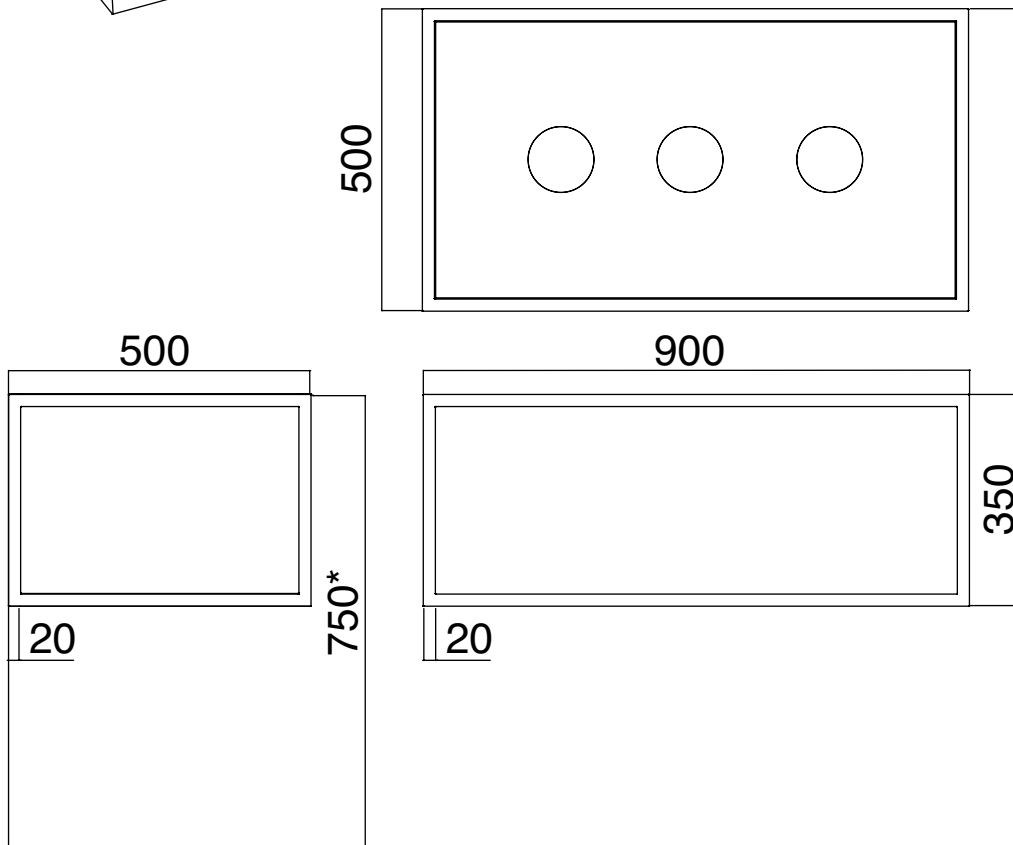

FRAME

Art. 1834 - L90 P50 H35 Cm

Struttura porta lavabo in tubolare 90 cm con cassetto

90 cm tubular washbasin frame with drawer

Structure porte-lavabo tubulaire 90 cm avec tiroir

Waschbeckenuntergestell aus rohr 90 cm mit schubfach

Estructura para lavabo tubular 90 cm con cajones

Навесной держатель раковины умывальника из трубчатого профиля 90 см, с ящиком

Tolleranza dimensioni \pm 5%

Dimension tolerance \pm 5%