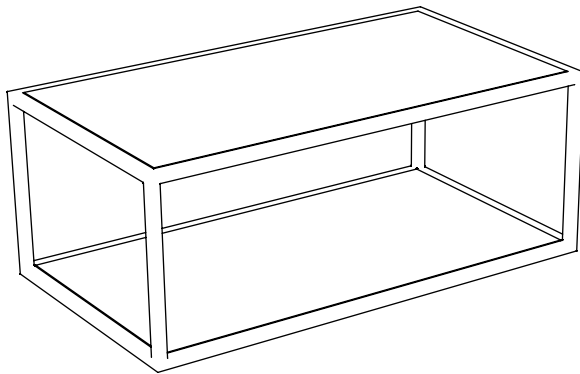

## FRAME

Art. 1833 - L90 P50 H35 Cm

Struttura porta lavabo in tubolare 90 cm con mensola

90 cm tubular washbasin frame with shelves

Structure porte-lavabo tubulaire 90 cm avec étagères

Waschbeckenuntergestell aus rohr 90 cm mit ablagen

Estructura para lavabo tubular 90 cm con repisas

Навесной держатель раковины умывальника из трубчатого профиля 90 см, с полкой

Tolleranza dimensioni  $\pm$  5%

Dimension tolerance  $\pm$  5%