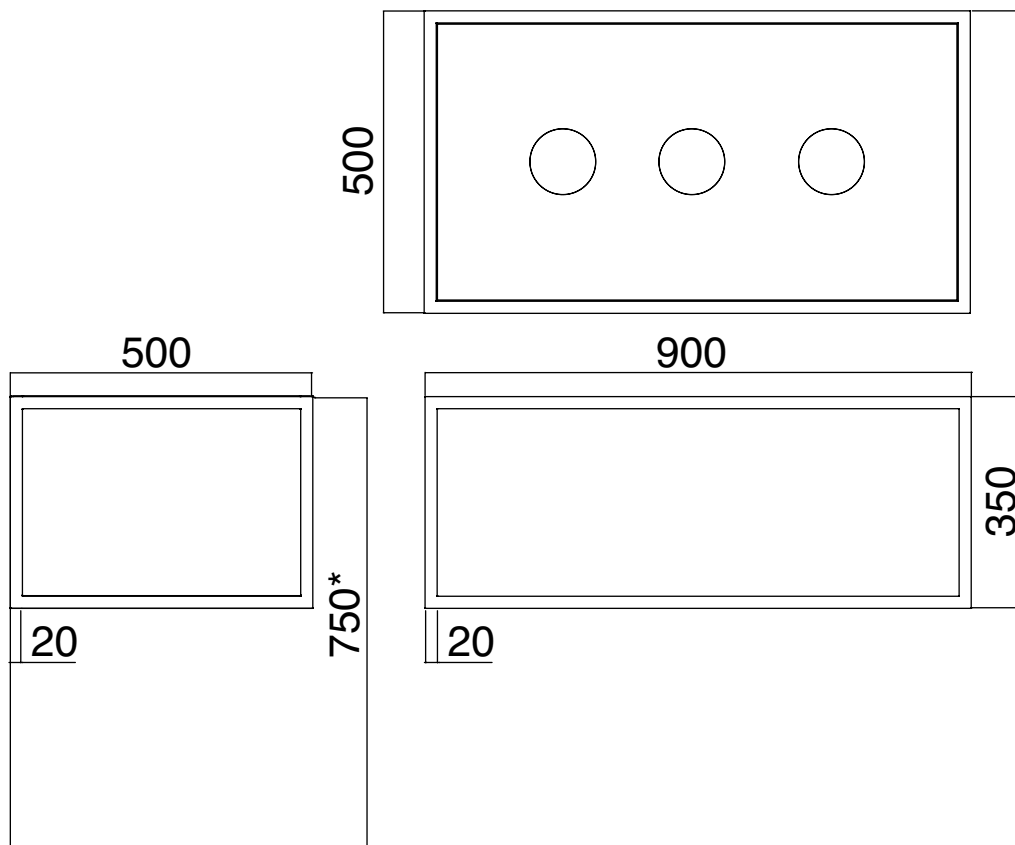

## FRAME

Art. 1833 - L90 P50 H35 Cm

Struttura porta lavabo in tubolare 90 cm con mensola

90 cm tubular washbasin frame with shelves

Structure porte-lavabo tubulaire 90 cm avec étagères

Waschbeckenuntergestell aus rohr 90 cm mit ablagen

Estructura para lavabo tubular 90 cm con repisas

Навесной держатель раковины умывальника из трубчатого профиля 90 см, с полкой

Tolleranza dimensioni  $\pm$  5%

Dimension tolerance  $\pm$  5%