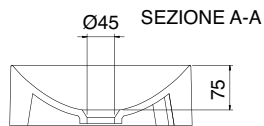

SOFT 30

Art. 1503 - 30 x 22 Cm - 4 Kg - 1,3 L.

Lavabo da appoggio

Lay-on washbasin

Lavabo à poser

Aufsatzwaschbecken

Lavabo de apoço

Раковина умывальника накладная

Tolleranza dimensioni  $\pm 5\%$

Dimension tolerance  $\pm 5\%$