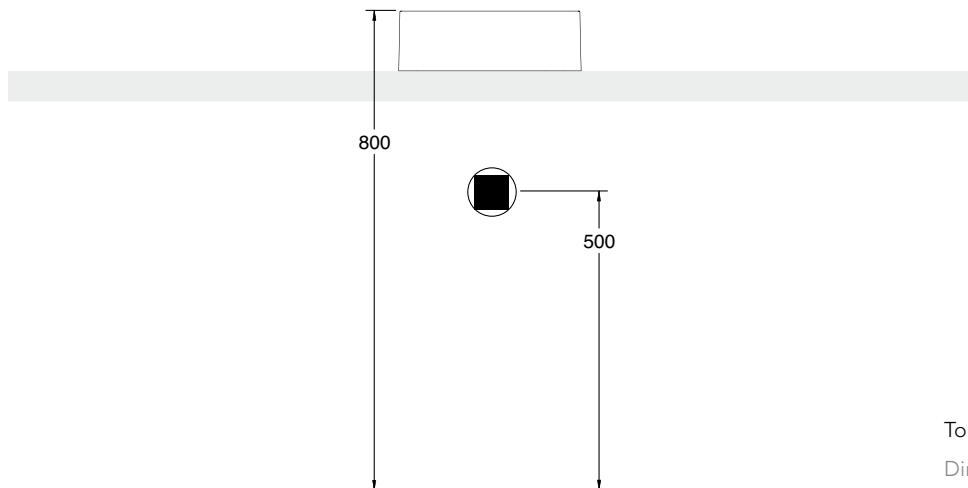

SOFT 30

Art. 1503 - 30 x 22 Cm - 4 Kg - 1,3 L.

Lavabo da appoggio

Lay-on washbasin

Lavabo à poser

Aufsatzwaschbecken

Lavabo de apoço

Раковина умывальника накладная

Tolleranza dimensioni  $\pm 5\%$

Dimension tolerance  $\pm 5\%$