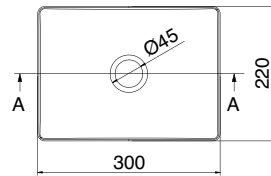

SOFT 30

Art. 1503 - 30 x 22 Cm - 4 Kg - 1,3 L.

Lavabo da appoggio

Lay-on washbasin

Lavabo à poser

Aufsatzwaschbecken

Lavabo de apoço

Раковина умывальника накладная

Tolleranza dimensioni  $\pm 5\%$

Dimension tolerance  $\pm 5\%$