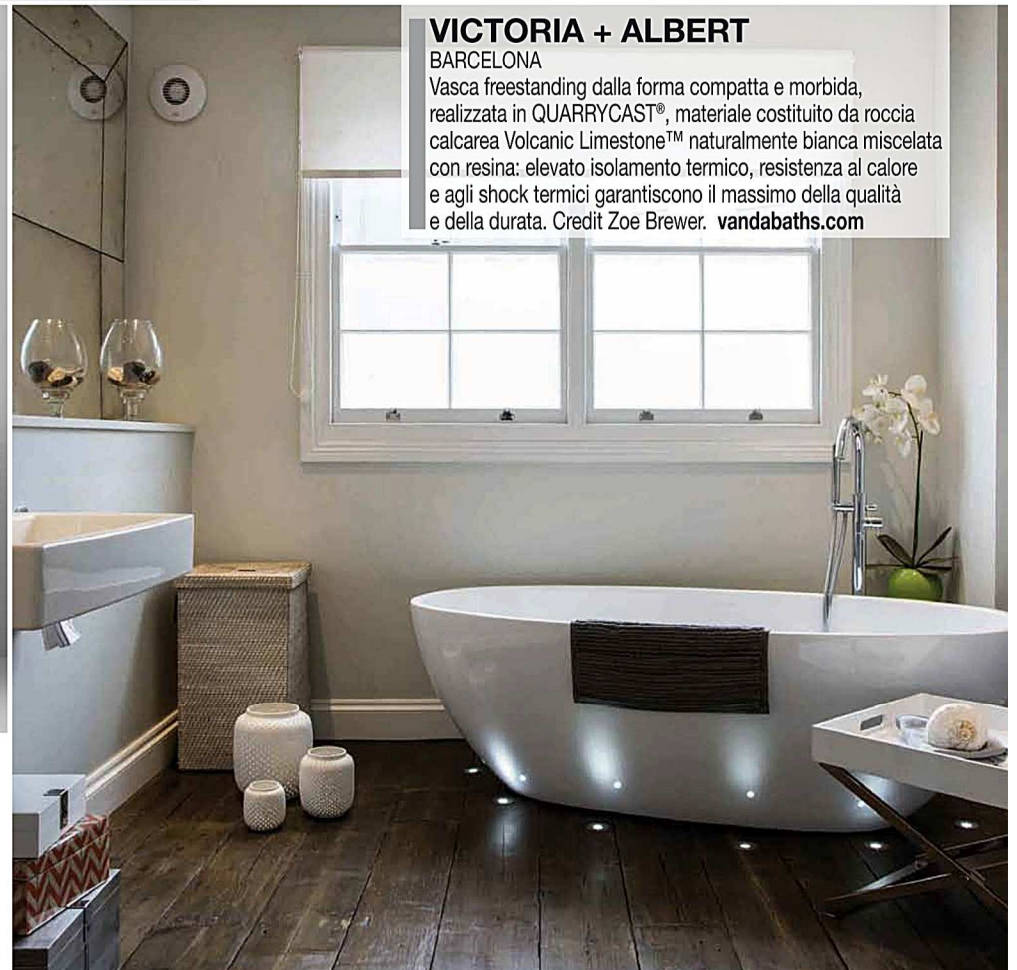

### SCARABEO

#### CUBE

design Emo design. Un cubo di ceramica sospeso, un mini lavabo dalla forte connotazione estetica, che, nonostante le dimensioni ridotte, non dimentica la funzionalità. Adatto ai luoghi della collettività e agli spazi sempre più ridotti delle abitazioni private.

#### CONCAVE

Un grande bacino tondo simmetrico, dallo stile essenziale e minimalista che risulta sempre elegante e moderno: lavabo ispirato alla forma fluida e naturale dell'acqua, realizzato in Corian®, materiale antibatterico resistente all'acqua, all'umidità ed ai graffi, disponibile in diversi colori. [planit.it](http://planit.it)