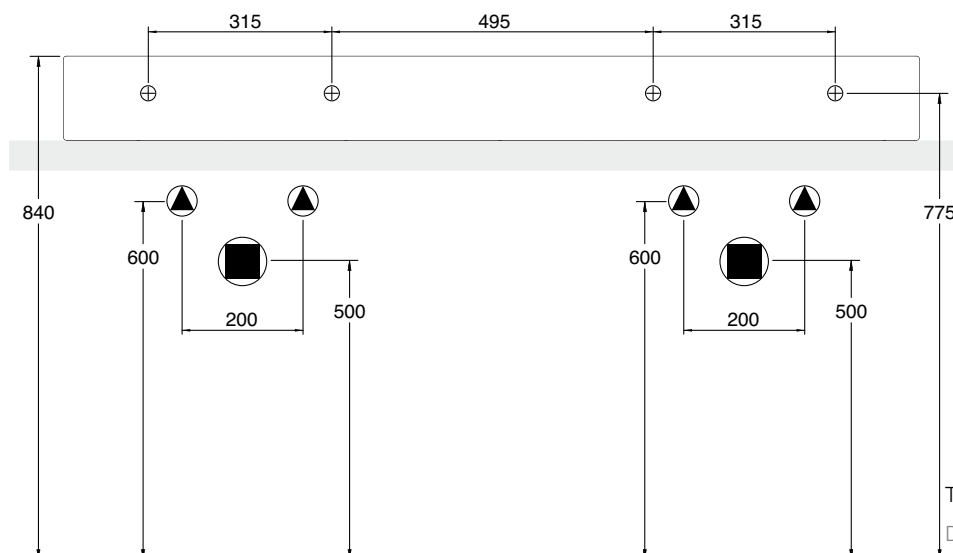

TEOREMA 2.0 141x46

Art. 5116 - 141,5 x 45,5 Cm - 36,5 Kg - 8 L.

Lavabo da appoggio o sospeso, predisposto per doppia rubinetteria monoforo, su richiesta tre fori o senza fori rubinetteria

Lay-on or wall-mounted washbasin, configured for single-hole double tap set, on request, available with three holes or without holes for tap set

Lavabo à poser ou suspendu, conçu pour double robinetterie monotrou, disponible sur demande avec trois trous ou aucun trou de robinetterie

Aufsatz-oder Hängewaschbecken, ausgelegt für doppelte 1-Loch-Armatur, auf Anfrage drei oder ohne Armaturlöcher

Lavabo de apoyo o suspendido con predisposición para doble grifería monoforo o sobre pedido con tres foros o ningún para grifería

Раковина умывальника накладная или подвесная с одним отверстием под смеситель. По запросу поставляется с тремя отверстиями под краны или без отверстий

Tolleranza dimensioni $\pm 5\%$

Dimension tolerance $\pm 5\%$