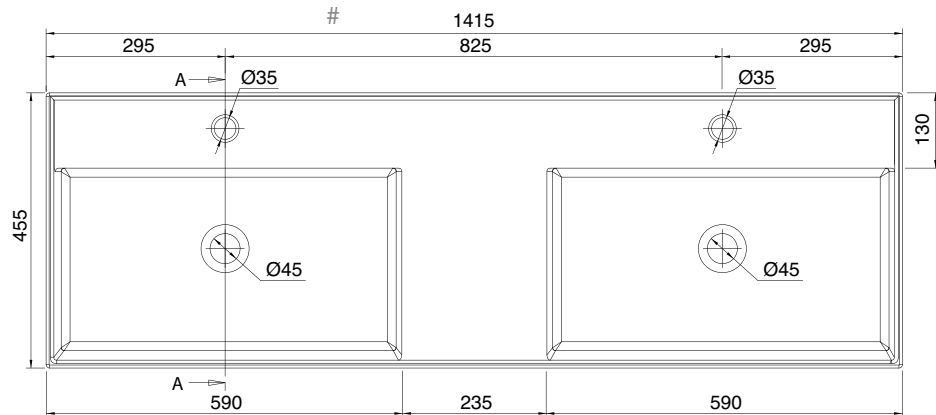

TEOREMA 2.0 141x46

Art. 5116 - 141,5 x 45,5 Cm - 36,5 Kg - 8 L.

Lavabo da appoggio o sospeso, predisposto per doppia rubinetteria monoforo, su richiesta tre fori o senza fori rubinetteria

Lay-on or wall-mounted washbasin, configured for single-hole double tap set, on request, available with three holes or without holes for tap set

Lavabo à poser ou suspendu, conçu pour double robinetterie monotrou, disponible sur demande avec trois trous ou aucun trou de robinetterie

Aufsatz-oder Hängewaschbecken, ausgelegt für doppelte 1-Loch-Armatur, auf Anfrage drei oder ohne Armaturlöcher

Lavabo de apoyo o suspendido con predisposición para doble grifería monoforo o sobre pedido con tres foros o ningún para grifería

Раковина умывальника накладная или подвесная с одним отверстием под смеситель. По запросу поставляется с тремя отверстиями под краны или без отверстий

Tolleranza dimensioni $\pm 5\%$

Dimension tolerance $\pm 5\%$