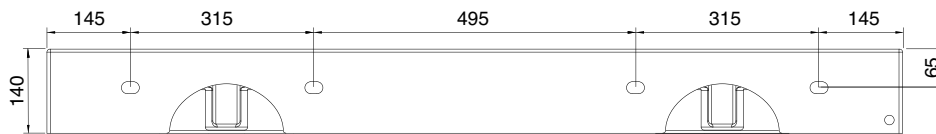

TEOREMA 2.0 141x46

Art. 5116 - 141,5 x 45,5 Cm - 36,5 Kg - 8 L.

Lavabo da appoggio o sospeso, predisposto per doppia rubinetteria monoforo, su richiesta tre fori o senza fori rubinetteria

Lay-on or wall-mounted washbasin, configured for single-hole double tap set, on request, available with three holes or without holes for tap set

Lavabo à poser ou suspendu, conçu pour double robinetterie monotrou, disponible sur demande avec trois trous ou aucun trou de robinetterie

Aufsatz-oder Hängewaschbecken, ausgelegt für doppelte 1-Loch-Armatur, auf Anfrage drei oder ohne Armaturlöcher

Lavabo de apoyo o suspendido con predisposición para doble grifería monoforo o sobre pedido con tres foros o ningún para grifería

Раковина умывальника накладная или подвесная с одним отверстием под смеситель. По запросу поставляется с тремя отверстиями под краны или без отверстий

Tolleranza dimensioni $\pm 5\%$

Dimension tolerance $\pm 5\%$