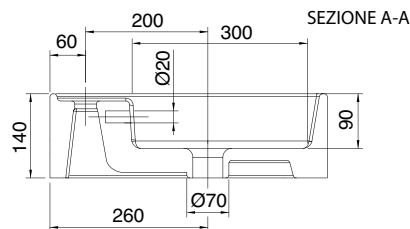

TEOREMA 2.0 141x46

Art. 5116 - 141,5 x 45,5 Cm - 36,5 Kg - 8 L.

Lavabo da appoggio o sospeso, predisposto per doppia rubinetteria monoforo, su richiesta tre fori o senza fori rubinetteria

Lay-on or wall-mounted washbasin, configured for single-hole double tap set, on request, available with three holes or without holes for tap set

Lavabo à poser ou suspendu, conçu pour double robinetterie monotrou, disponible sur demande avec trois trous ou aucun trou de robinetterie

Aufsatz-oder Hängewaschbecken, ausgelegt für doppelte 1-Loch-Armatur, auf Anfrage drei oder ohne Armaturlöcher

Tolleranza dimensioni $\pm 5\%$

Dimension tolerance $\pm 5\%$