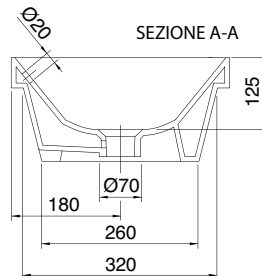

TEOREMA 2.0 120x36s

Art. 5154 - 120 x 36 Cm - 26 Kg - 13,5 L.

Lavabo sottopiano

Under-top washbasin

Lavabo encastré par dessous

Unterbauwaschbecken

Lavabo bajo encimera

Раковина умывальника под столешницу

DIMA - TEMPLATE
GABARIT - SCHABLONE
PLANTILLA - ШАБЛОН

Tolleranza dimensioni $\pm 5\%$

Dimension tolerance $\pm 5\%$