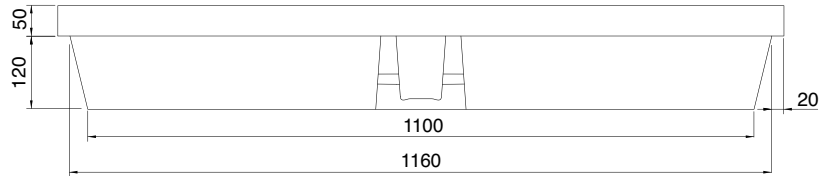

TEOREMA 2.0 120x36s

Art. 5154 - 120 x 36 Cm - 26 Kg - 13,5 L.

Lavabo sottopiano

Under-top washbasin

Lavabo encastré par dessous

Unterbauwaschbecken

Lavabo bajo encimera

Раковина умывальника под столешницу

DIMA - TEMPLATE
GABARIT - SCHABLONE
PLANTILLA - ШАБЛОН

Tolleranza dimensioni $\pm 5\%$

Dimension tolerance $\pm 5\%$