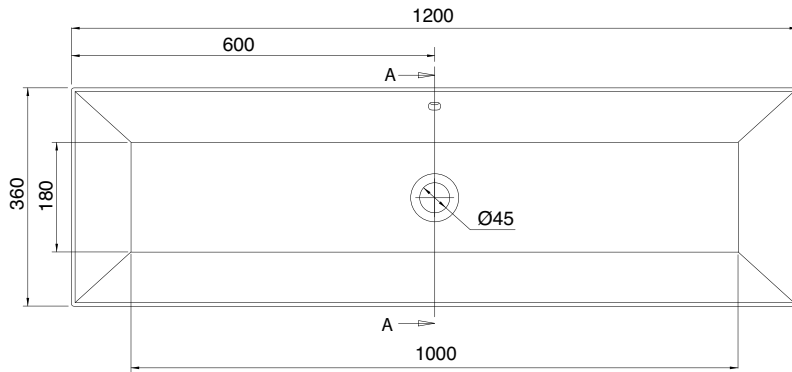

TEOREMA 2.0 120x36s

Art. 5154 - 120 x 36 Cm - 26 Kg - 13,5 L.

Lavabo sottopiano

Under-top washbasin

Lavabo encastré par dessous

Unterbauwaschbecken

Lavabo bajo encimera

Раковина умывальника под столешницу

DIMA - TEMPLATE
GABARIT - SCHABLONE
PLANTILLA - ШАБЛОН

Tolleranza dimensioni $\pm 5\%$

Dimension tolerance $\pm 5\%$