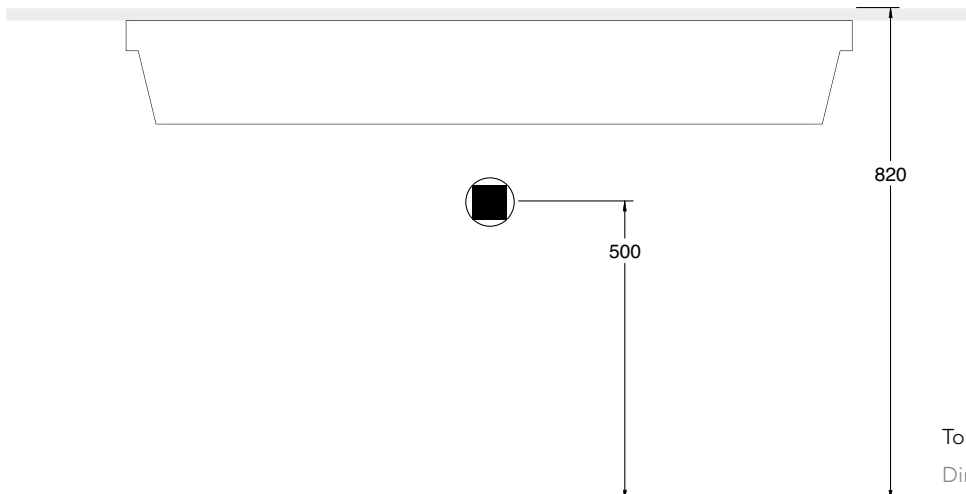

TEOREMA 2.0 120x36s

Art. 5154 - 120 x 36 Cm - 26 Kg - 13,5 L.

Lavabo sottopiano

Under-top washbasin

Lavabo encastré par dessous

Unterbauwaschbecken

Lavabo bajo encimera

Раковина умывальника под столешницу

DIMA - TEMPLATE
GABARIT - SCHABLONE
PLANTILLA - ШАБЛОН

Tolleranza dimensioni $\pm 5\%$

Dimension tolerance $\pm 5\%$