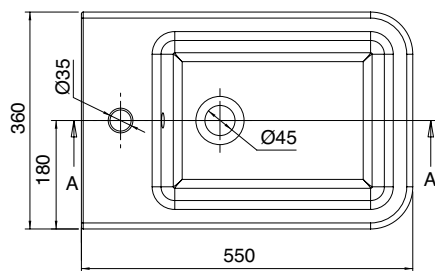

TEOREMA 2.0 BIDET

Art. 5139 - 55 x 36 Cm - 26 Kg

Bidet a terra monoforo

Single-hole floor-mounted bidet

Bidet au sol monotrou

Bodenstehendes Bidet, ausgelegt für 1-Loch-Armatur

Bidet a tierra monoforo

Биде напольное с одним отверстием