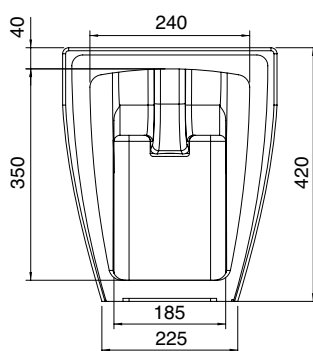

TEOREMA 2.0 BIDET

Art. 5139 - 55 x 36 Cm - 26 Kg

Bidet a terra monoforo

Single-hole floor-mounted bidet

Bidet au sol monotrou

Bodenstehendes Bidet, ausgelegt für 1-Loch-Armatur

Bidet a tierra monoforo

Биде напольное с одним отверстием