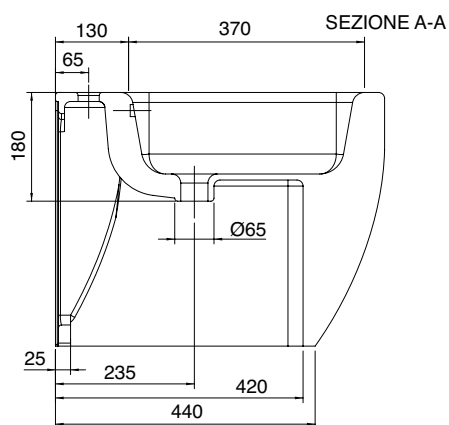

TEOREMA 2.0 BIDET

Art. 5139 - 55 x 36 Cm - 26 Kg

Bidet a terra monoforo

Single-hole floor-mounted bidet

Bidet au sol monotrou

Bodenstehendes Bidet, ausgelegt für 1-Loch-Armatur

Bidet a tierra monoforo

Биде напольное с одним отверстием

* 100 = ART.10009 + ART.10011

* 130 = ART.10019 + ART.10011