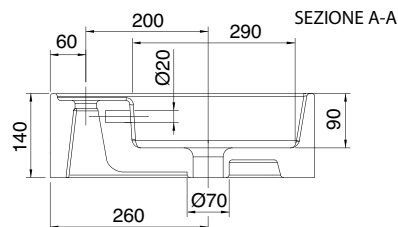

TEOREMA 2.0 80 DOUBLE SHELF®

Art. 5123 - 81 x 44 Cm - 22 Kg - 3 L.

Lavabo da appoggio o sospeso, predisposto per rubinetteria monoforo, su richiesta tre fori o senza fori rubinetteria

Lay-on or wall-mounted washbasin, configured for single-hole tap set, on request, available with three holes or without holes for tap set

Lavabo à poser ou suspendu, conçu pour robinetterie monotrou, disponible sur demande avec trois trous ou aucun trou de robinetterie

Aufsatz-oder Hängewaschbecken, ausgelegt für 1-Loch-Armatur, auf Anfrage drei oder ohne Armaturlöcher

Tolleranza dimensioni $\pm 5\%$

Dimension tolerance $\pm 5\%$