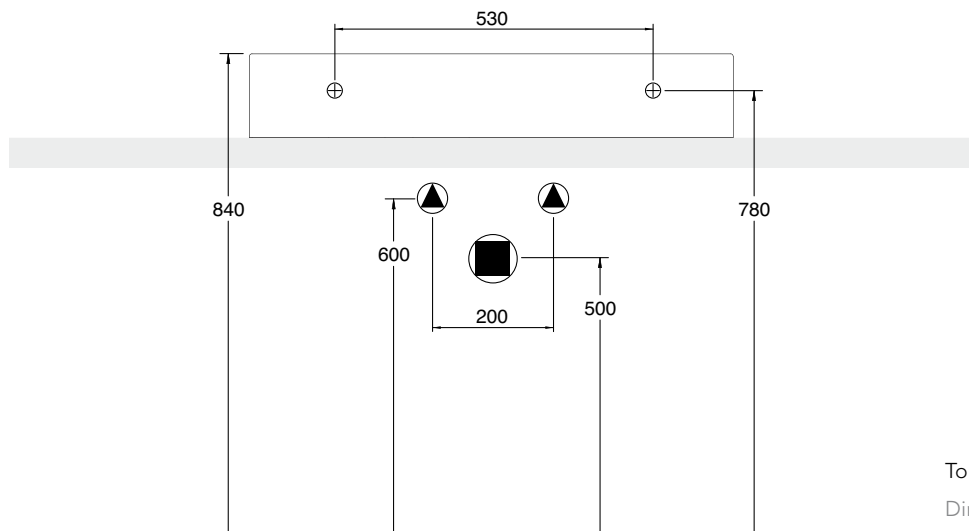

TEOREMA 2.0 80 DOUBLE SHELF®

Art. 5123 - 81 x 44 Cm - 22 Kg - 3 L.

Lavabo da appoggio o sospeso, predisposto per rubinetteria monoforo, su richiesta tre fori o senza fori rubinetteria

Lay-on or wall-mounted washbasin, configured for single-hole tap set, on request, available with three holes or without holes for tap set

Lavabo à poser ou suspendu, conçu pour robinetterie monotrou, disponible sur demande avec trois trous ou aucun trou de robinetterie

Aufsatz-oder Hängewaschbecken, ausgelegt für 1-Loch-Armatur, auf Anfrage drei oder ohne Armaturlöcher

Lavabo de apoyo o suspendido con predisposición para grifería monoforo o sobre pedido con tre foros o ningun para grifería

Раковина умывальника накладная или подвесная с одним отверстием под смеситель. По запросу поставляется с тремя отверстиями под краны или без отверстий

Tolleranza dimensioni $\pm 5\%$

Dimension tolerance $\pm 5\%$