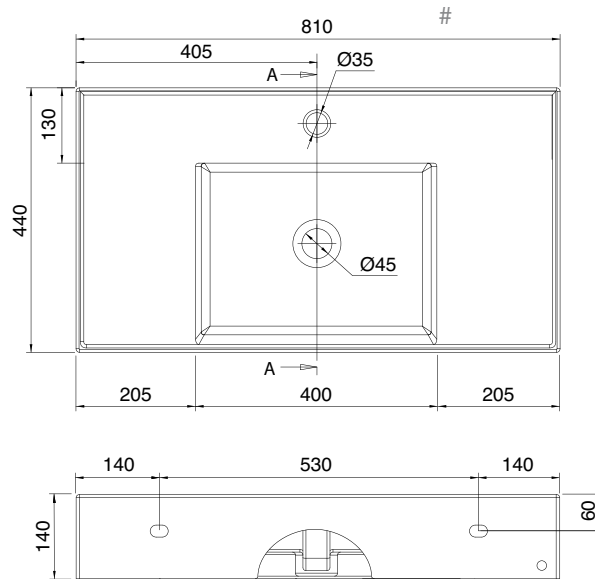

TEOREMA 2.0 80 DOUBLE SHELF®

Art. 5123 - 81 x 44 Cm - 22 Kg - 3 L.

Lavabo da appoggio o sospeso, predisposto per rubinetteria monoforo, su richiesta tre fori o senza fori rubinetteria

Lay-on or wall-mounted washbasin, configured for single-hole tap set, on request, available with three holes or without holes for tap set

Lavabo à poser ou suspendu, conçu pour robinetterie monotrou, disponible sur demande avec trois trous ou aucun trou de robinetterie

Aufsatz-oder Hängewaschbecken, ausgelegt für 1-Loch-Armatur, auf Anfrage drei oder ohne Armaturlöcher

Tolleranza dimensioni $\pm 5\%$

Dimension tolerance $\pm 5\%$