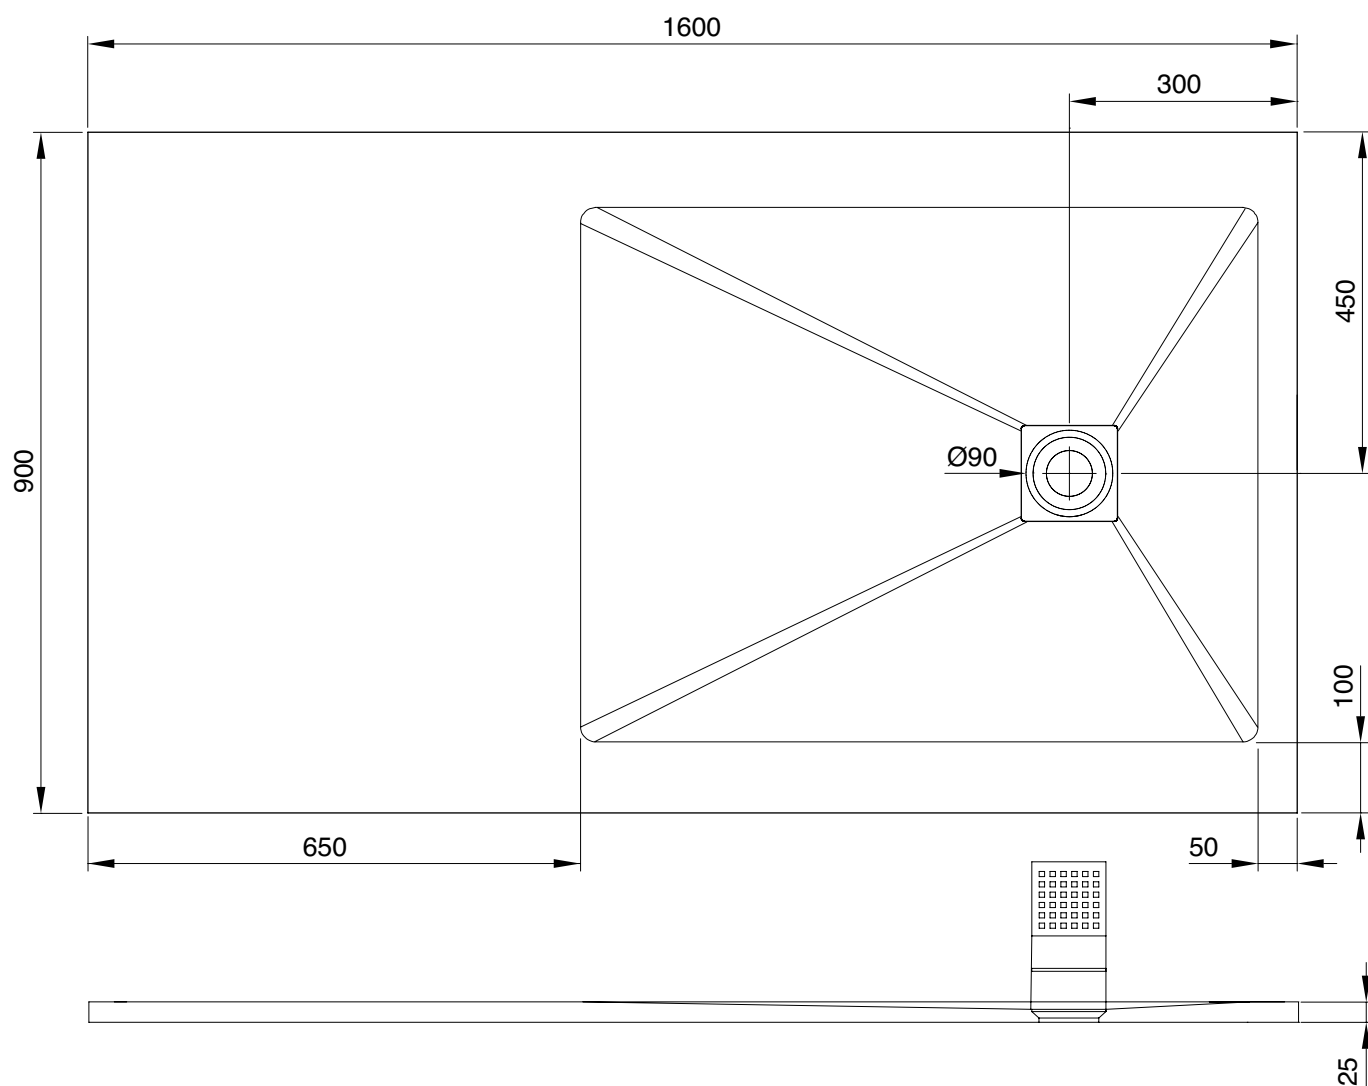

STEP 90 x 160

Art. 3017 - 90 x 160 x h2,5 cm

Piatto Doccia Step 90 x 160 cm comprensivo di griglia in acciaio lucido

Step Shower Tray 90 x 160 cm with polished steel grille

Receveur de douche Step 90 x 160 cm avec grille en acier brillant

Duschwanne Step 90 x 160 cm, inklusive Gitter aus glänzendem Stahl

Base ducha Step 90 x 160 cm con rejilla de acero brillante

Душевой поддон Step 90 x 160 см в комплекте с решеткой из глянцевой стали

Variazioni nelle dimensioni comprese tra +0-7mm - spessore +2-2mm . L'azienda si riserva il diritto di apportare modifiche ai prodotti in qualsiasi momento senza preavviso.

Dimension tolerance +0-7mm - thickness + 2-2mm. The company reserves the right to make changes without prior notice.

Variations des dimensions comprises entre +0-7mm - épaisseur + 2-2mm. Notre société se réserve le droit d'apporter des modifications à ses produits à tout moment et sans obligation de préavis.

Изменение размеров в рамках +0-7mm - толщина + 2-2мм. Компания оставляет за собой право вносить изменения в изделия в любое время без предварительного предупреждения.