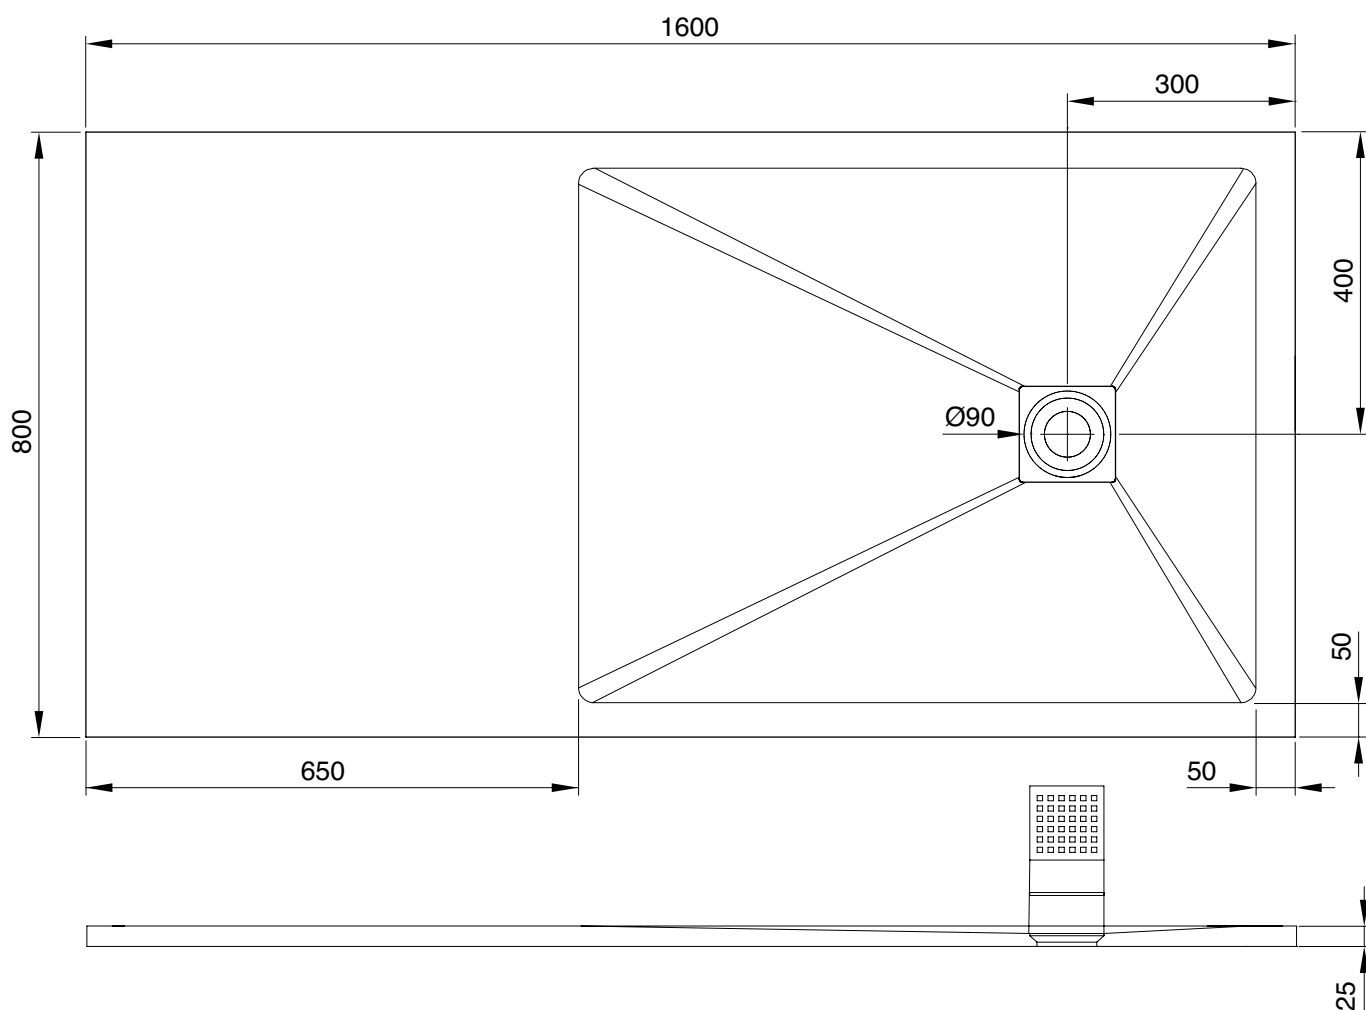

STEP 80 x 160

Art. 3013 - 80 x 160 x h2,5 cm

Piatto Doccia Step 80 x 160 cm comprensivo di griglia in acciaio lucido

Step Shower Tray 80 x 160 cm with polished steel grille

Receveur de douche Step 80 x 160 cm avec grille en acier brillant

Duschwanne Step 80 x 160 cm, inklusive Gitter aus glänzendem Stahl

Base ducha Step 80 x 160 cm con rejilla de acero brillante

Душевой поддон Step 80 x 160 cm в комплекте с решеткой из глянцевой стали

Variazioni nelle dimensioni comprese tra +0-7mm - spessore +2-2mm . L'azienda si riserva il diritto di apportare modifiche ai prodotti in qualsiasi momento senza preavviso.

Dimension tolerance +0-7mm - thickness + 2-2mm. The company reserves the right to make changes without prior notice.

Variations des dimensions comprises entre +0-7mm - épaisseur + 2-2mm. Notre société se réserve le droit d'apporter des modifications à ses produits à tout moment et sans obligation de préavis.

Изменение размеров в рамках +0-7mm - толщина + 2-2мм. Компания оставляет за собой право вносить изменения в изделия в любое время без предварительного предупреждения.