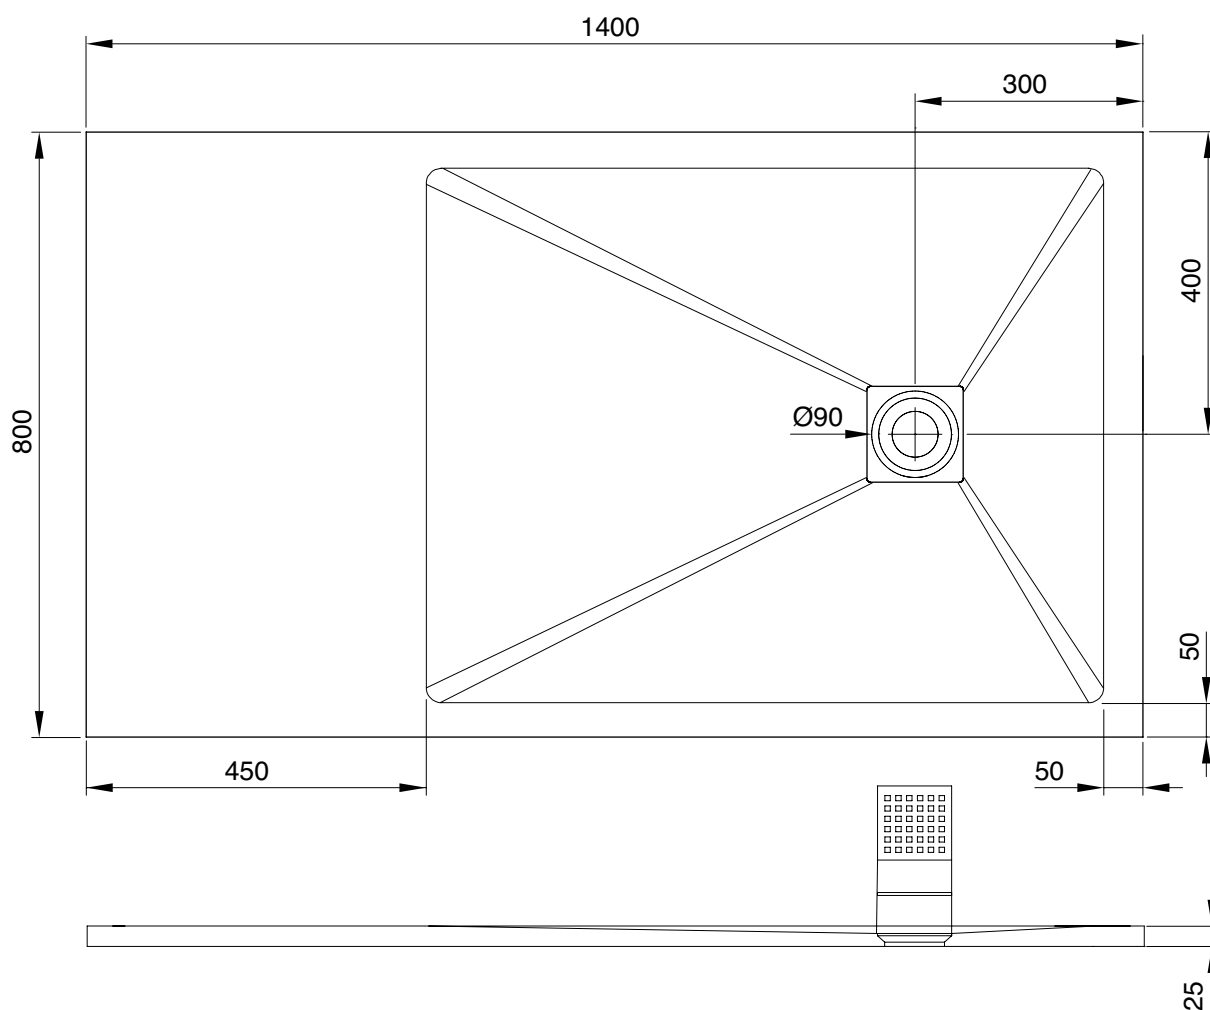

STEP 80 x 140

Art. 3012 - 80 x 140 x h2,5 cm

Piatto Doccia Step 80 x 140 cm comprensivo di griglia in acciaio lucido

Step Shower Tray 80 x 140 cm with polished steel grille

Receveur de douche Step 80 x 140 cm avec grille en acier brillant

Duschwanne Step 80 x 140 cm, inklusive Gitter aus glänzendem Stahl

Base ducha Step 80 x 140 cm con rejilla de acero brillante

Душевой поддон Step 80 x 140 cm в комплекте с решеткой из глянцевой стали

Variazioni nelle dimensioni comprese tra +0-7mm - spessore +2-2mm . L'azienda si riserva il diritto di apportare modifiche ai prodotti in qualsiasi momento senza preavviso.

Dimension tolerance +0-7mm - thickness + 2-2mm. The company reserves the right to make changes without prior notice.

Variations des dimensions comprises entre +0-7mm - épaisseur + 2-2mm. Notre société se réserve le droit d'apporter des modifications à ses produits à tout moment et sans obligation de préavis.

Изменение размеров в рамках +0-7mm - толщина + 2-2мм. Компания оставляет за собой право вносить изменения в изделия в любое время без предварительного предупреждения.