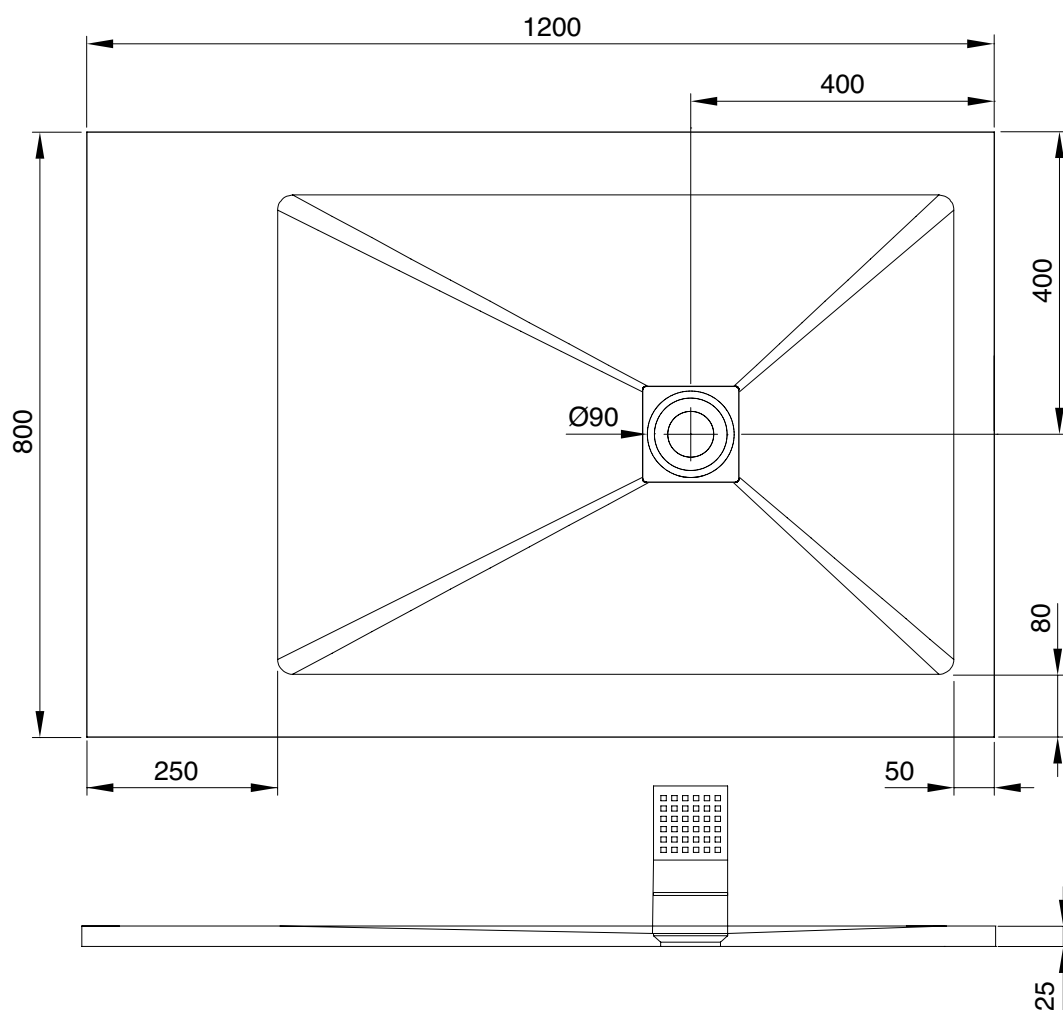

STEP 80 x 120

Art. 3010 - 80 x 120 x h2,5 cm

Piatto Doccia Step 80 x 120 cm comprensivo di griglia in acciaio lucido

Step Shower Tray 80 x 120 cm with polished steel grille

Receveur de douche Step 80 x 120 cm avec grille en acier brillant

Duschwanne Step 80 x 120 cm, inklusive Gitter aus glänzendem Stahl

Base ducha Step 80 x 120 cm con rejilla de acero brillante

Душевой поддон Step 80 x 120 cm в комплекте с решеткой из глянцевой стали

Variazioni nelle dimensioni comprese tra +0-7mm - spessore +2-2mm . L'azienda si riserva il diritto di apportare modifiche ai prodotti in qualsiasi momento senza preavviso.

Dimension tolerance +0-7mm - thickness + 2-2mm. The company reserves the right to make changes without prior notice.

Variations des dimensions comprises entre +0-7mm - épaisseur + 2-2mm. Notre société se réserve le droit d'apporter des modifications à ses produits à tout moment et sans obligation de préavis.

Изменение размеров в рамках +0-7mm - толщина + 2-2мм. Компания оставляет за собой право вносить изменения в изделия в любое время без предварительного предупреждения.