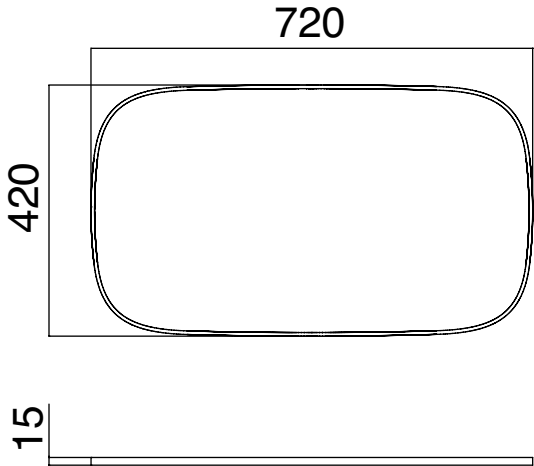

Art. 2710 - L72 P42 H1,5 Cm

Ripiano in ceramica per Art. 2703
Ceramic shelf for Art. 2703
Plateau en céramique pour Art. 2703
Top aus Keramik für Artikel 2703
Estante de cerámica para Art. 2703
Керамическая полка для арт. 2703

Tolleranza dimensioni \pm 5%
Dimension tolerance \pm 5%