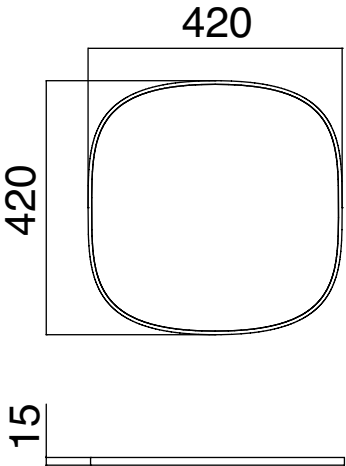

Art. 2709 - L42 P42 H1,5 Cm

Ripiano in ceramica per Art. 2701/2702

Ceramic shelf for Art. 2701/2702

Plateau en céramique pour Art. 2701/2702

Top aus Keramik für Artikel 2701/2702

Estante de cerámica para Art. 2701/2702

Керамическая полка для арт. 2701/2702

Tolleranza dimensioni ± 5%

Dimension tolerance ± 5%