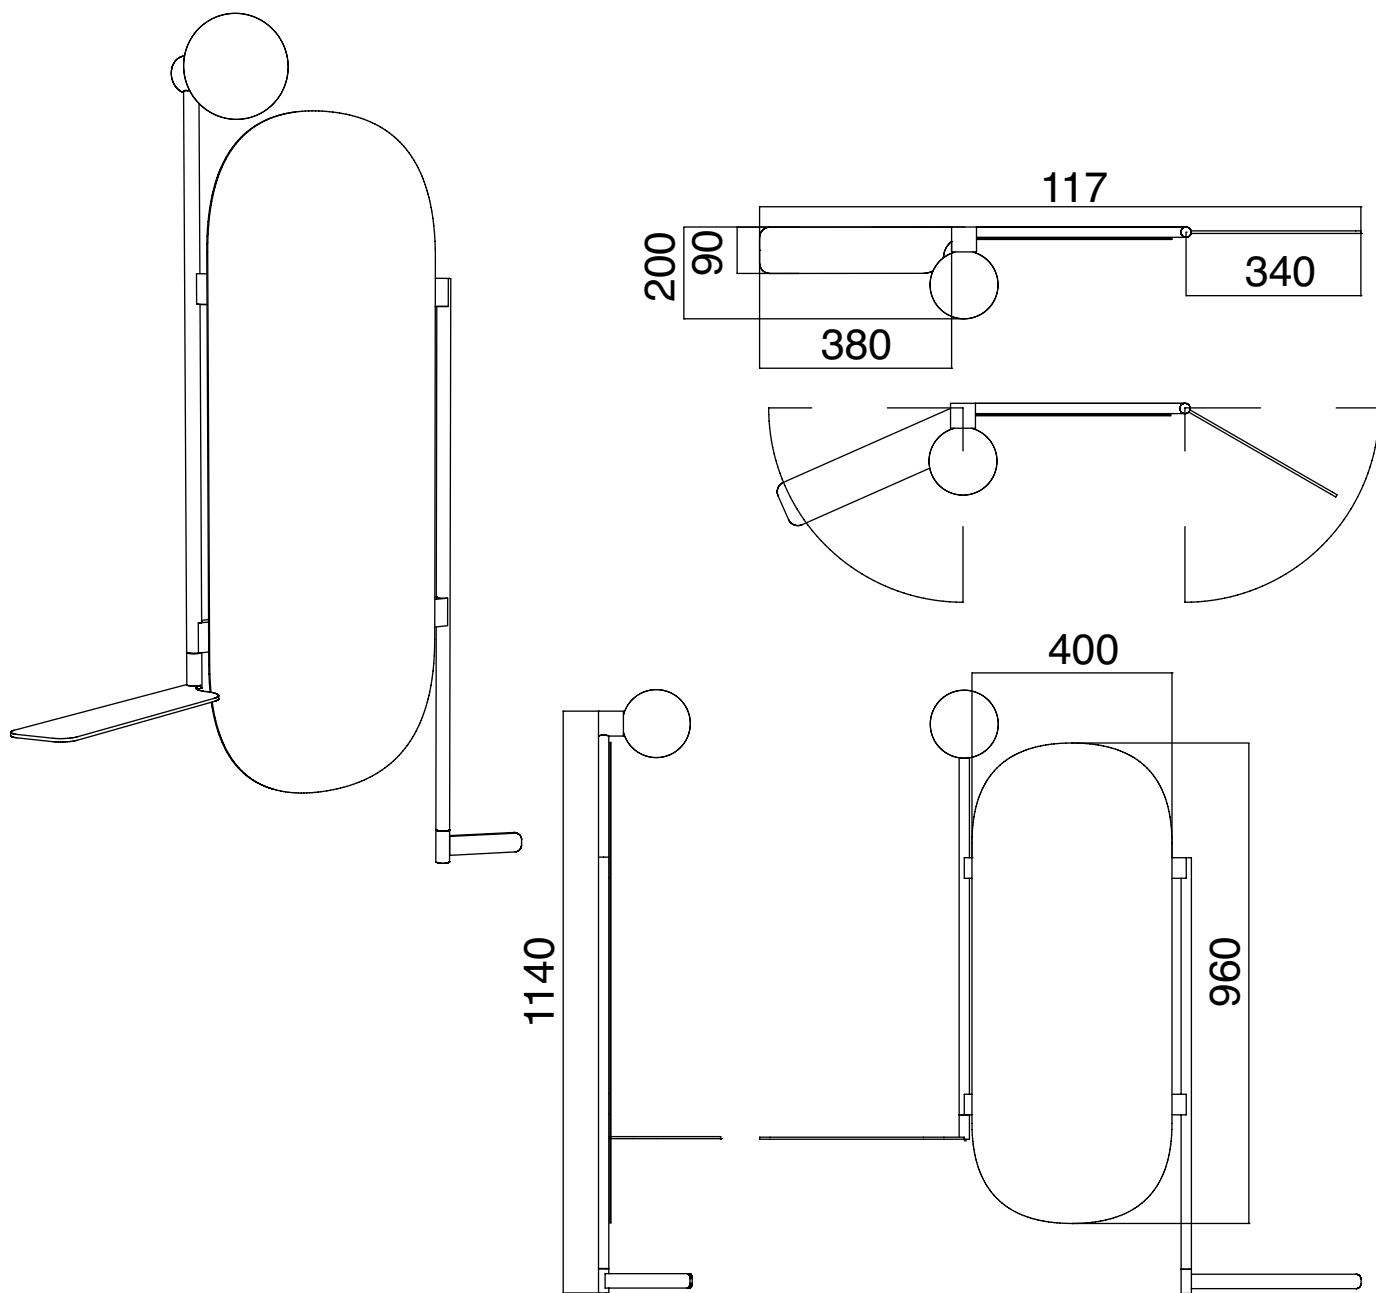

## Art. 2704 - L45 H90 Cm

Specchio con porta asciugamano, mensola, applique integrata

Mirror with towel rail, shelf, and built-in wall lamp

Miroir avec porte-serviette, tablette, applique intégrée

Spiegel mit Handtuchhalter, Ablage und integrierter Leuchte

Espejo con toallero, repisa, aplique integrado

Зеркало с держателем для полотенца, полкой и встроенным светильником  
бра

Tolleranza dimensioni  $\pm 5\%$

Dimension tolerance  $\pm 5\%$