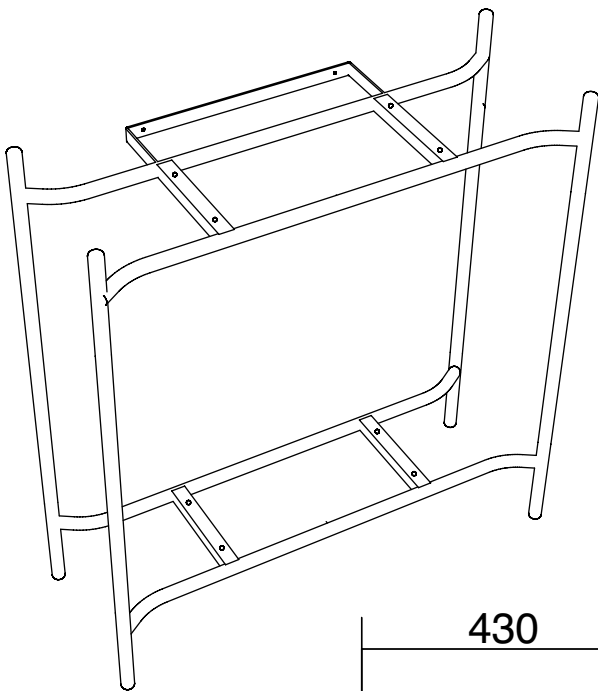

## Art. 2703 - L74,5 P39 H77,5 Cm

Consolle per lavabo Moon 5502 (70)-5505 (70R)

Console for Moon washbasin Art. 5502 (70)-5505 (70R)

Console pour lavabo Moon Art. 5502 (70)-5505 (70R)

Konsole für Waschbecken Moon, Artikel 5502 (70)-5505 (70R)

Consola para lavabo Moon Art. 5502 (70)-5505 (70R)

Консоль для умывальника Moon арт. 5502 (70)-5505 (70R)

Tolleranza dimensioni  $\pm$  5%

Dimension tolerance  $\pm$  5%