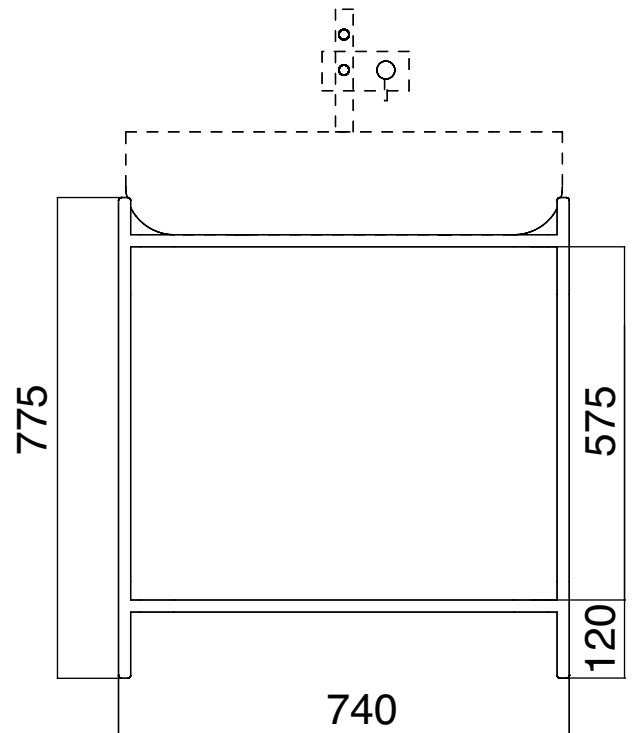

## Art. 2703 - L74,5 P39 H77,5 Cm

Consolle per lavabo Moon 5502 (70)-5505 (70R)

Console for Moon washbasin Art. 5502 (70)-5505 (70R)

Console pour lavabo Moon Art. 5502 (70)-5505 (70R)

Konsole für Waschbecken Moon, Artikel 5502 (70)-5505 (70R)

Consola para lavabo Moon Art. 5502 (70)-5505 (70R)

Консоль для умывальника Moon арт. 5502 (70)-5505 (70R)

Tolleranza dimensioni  $\pm$  5%

Dimension tolerance  $\pm$  5%