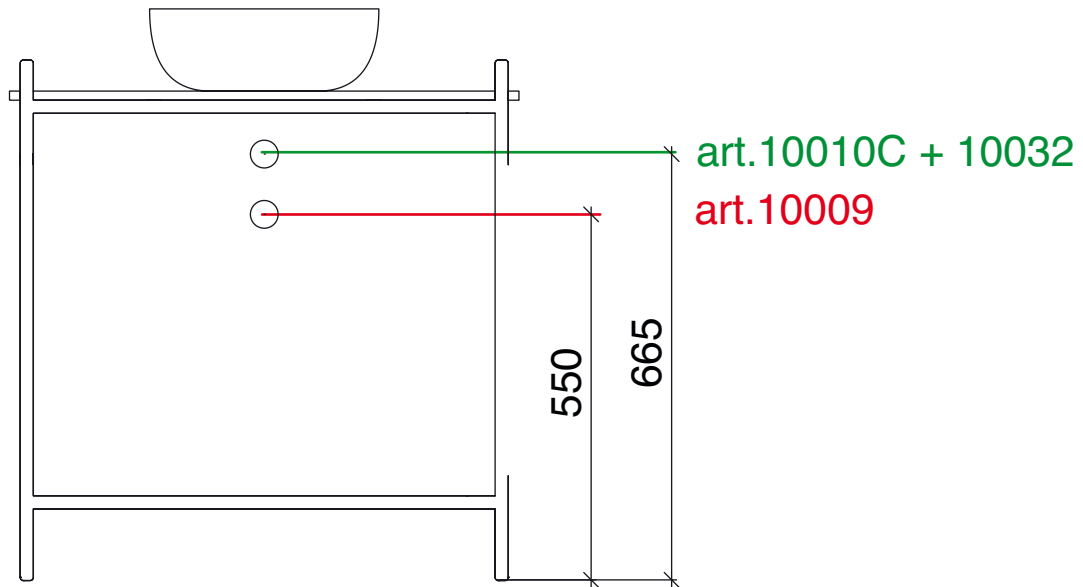

Art. 10010/C

Scarico automatico 1"1/4 click-clack, tappo grande
Automatic pop-waste 1" 1/4 click-clack, big plug - Bonde clic-clac, grand debit
Automatischer ablauf click-clack, crosser stöpsel - Valvula automática 1" 1/4 click-clack, tapón grande
Слив автоматический: клапан 1"1/4, большая пробка

Art. 10032

COMPACT TRAP

Sifone compatto in ottone
Brass compact trap - Siphon compact en laiton
Kompakter Siphon aus Messing - Sifón compacto de latón
Компактный сифон из латуни

Art. 10009

Sifone tondo in ottone ribassato 1"1/4 cromato
Cp Brass round trap, shorted 1" 1/4 chromed - Syphon petit culot laiton chromé
Siphon aus verchromtem messing, abgeflacht - Sifón redondo de latón rebajado 1" 1/4 cromado
Сифон круглого сечения 1"1/4 укороченный, из хромированной латуни