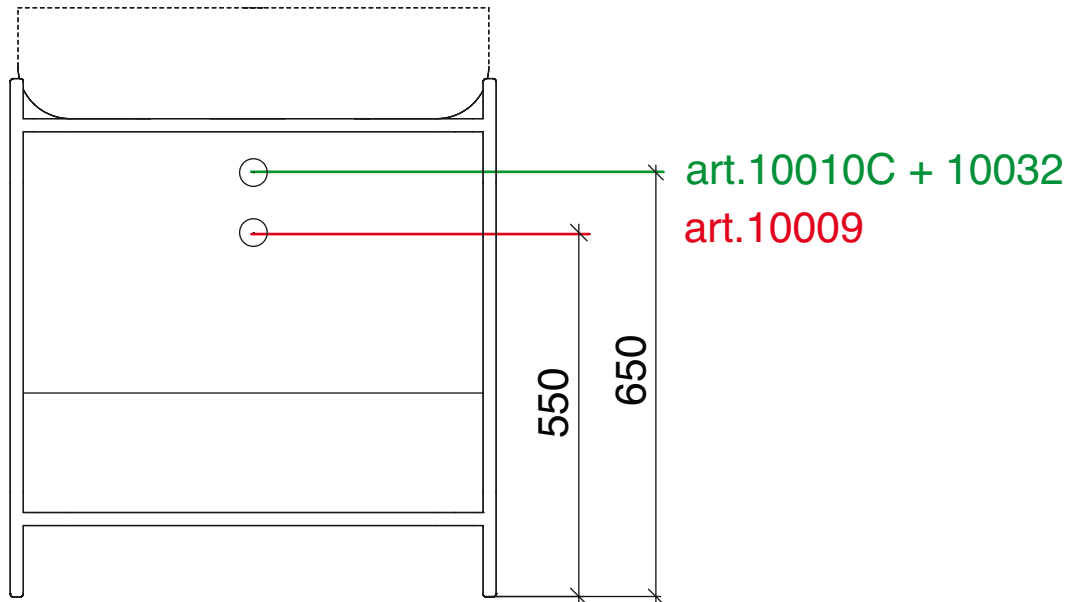

Art. 10010/C

Scarico automatico 1"1/4 click-clack, tappo grande

Automatic pop-waste 1" 1/4 click-clack, big plug - Bonde clic-clac, grand debit

Automatischer ablauf click-clack, crosser stöpsel - Valvula automática 1" 1/4 click-clack, tapón grande

Слив автоматический: клапан 1"1/4, большая пробка

Art. 10032

COMPACT TRAP

Sifone compatto in ottone

Brass compact trap - Siphon compact en laiton

Kompakter Siphon aus Messing - Sifón compacto de latón

Компактный сифон из латуни

Art. 10009

Sifone tondo in ottone ribassato 1"1/4 cromato

Sp Brass round trap, shorted 1" 1/4 chromed - Syphon petit culot laiton chromé

Siphon aus verchromtem messing, abgeflacht - Sifón redondo de latón rebajado 1" 1/4 cromado

Сифон круглого сечения 1"1/4 укороченный, из хромированной латуни