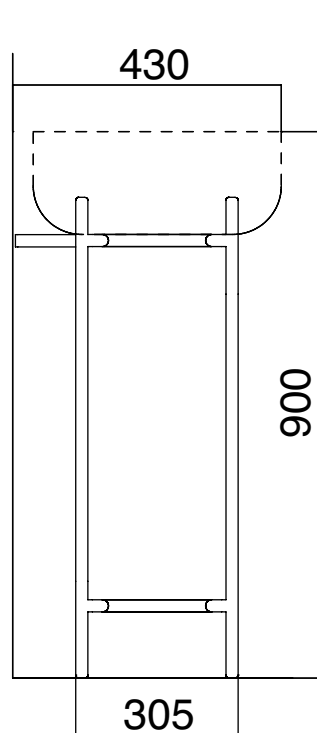

## Art. 2703 - L74,5 P39 H77,5 Cm

Consolle per lavabo Moon 5502 (70)-5505 (70R)

Console for Moon washbasin Art. 5502 (70)-5505 (70R)

Console pour lavabo Moon Art. 5502 (70)-5505 (70R)

Konsole für Waschbecken Moon, Artikel 5502 (70)-5505 (70R)

Consola para lavabo Moon Art. 5502 (70)-5505 (70R)

Консоль для умывальника Moon арт. 5502 (70)-5505 (70R)

Tolleranza dimensioni  $\pm$  5%

Dimension tolerance  $\pm$  5%