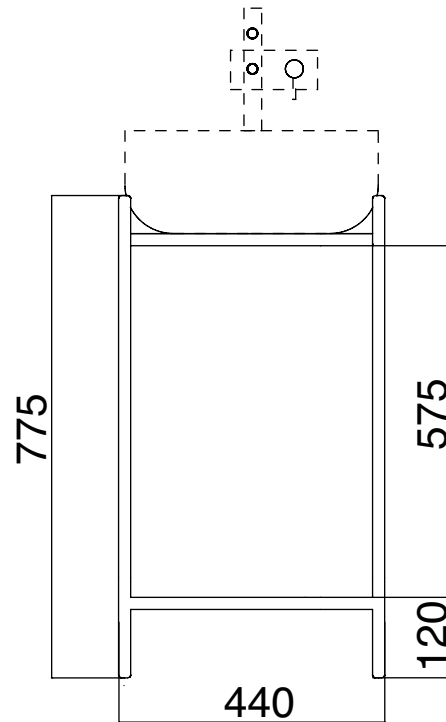

Art. 2702 - L44 P39 H77,5 Cm

Consolle per lavabo Moon Art. 5501 (42)-5504 (42R)

Console for Moon washbasin Art. 5501 (42)-5504 (42R)

Console pour lavabo Moon Art. 5501 (42)-5504 (42R)

Konsole für Waschbecken Moon, Artikel 5501 (42)-5504 (42R)

Consola para lavabo Moon Art. 5501 (42)-5504 (42R)

Консоль для умывальника Moon арт. 5501 (42)-5504 (42R)

Tolleranza dimensioni $\pm 5\%$

Dimension tolerance $\pm 5\%$

Art. 2702 - L44 P39 H77,5 Cm

Consolle per lavabo Moon Art. 5501 (42)-5504 (42R)
 Console for Moon washbasin Art. 5501 (42)-5504 (42R)
 Console pour lavabo Moon Art. 5501 (42)-5504 (42R)
 Konsole für Waschbecken Moon, Artikel 5501 (42)-5504 (42R)
 Consola para lavabo Moon Art. 5501 (42)-5504 (42R)
 Консоль для умывальника Moon арт. 5501 (42)-5504 (42R)

art.10010C + 10032

art.10009

Art. 10010/C

Scarico automatico 1"1/4 click-clack, tappo grande
 Automatic pop-waste 1" 1/4 click-clack, big plug - Bonde clic-clac, grand debit
 Automatischer ablauf click-clack, crosser stöpsel - Valvula automática 1" 1/4 click-clack, tapón grande
 Слив автоматический: клапан 1"1/4, большая пробка