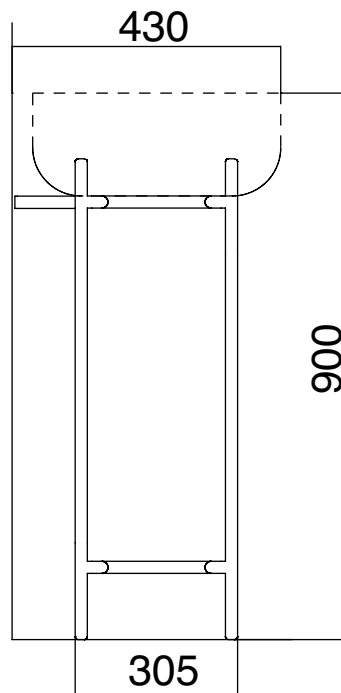

Art. 2702 - L44 P39 H77,5 Cm

Consolle per lavabo Moon Art. 5501 (42)-5504 (42R)

Console for Moon washbasin Art. 5501 (42)-5504 (42R)

Console pour lavabo Moon Art. 5501 (42)-5504 (42R)

Konsole für Waschbecken Moon, Artikel 5501 (42)-5504 (42R)

Consola para lavabo Moon Art. 5501 (42)-5504 (42R)

Консоль для умывальника Moon арт. 5501 (42)-5504 (42R)

Tolleranza dimensioni $\pm 5\%$

Dimension tolerance $\pm 5\%$

Art. 2702 - L44 P39 H77,5 Cm

Consolle per lavabo Moon Art. 5501 (42)-5504 (42R)
 Console for Moon washbasin Art. 5501 (42)-5504 (42R)
 Console pour lavabo Moon Art. 5501 (42)-5504 (42R)
 Konsole für Waschbecken Moon, Artikel 5501 (42)-5504 (42R)
 Consola para lavabo Moon Art. 5501 (42)-5504 (42R)
 Консоль для умывальника Moon арт. 5501 (42)-5504 (42R)

art.10010C + 10032

art.10009

Art. 10010/C

Scarico automatico 1"1/4 click-clack, tappo grande
 Automatic pop-waste 1" 1/4 click-clack, big plug - Bonde clic-clac, grand debit
 Automatischer ablauf click-clack, crosser stöpsel - Valvula automática 1" 1/4 click-clack, tapón grande
 Слив автоматический: клапан 1"1/4, большая пробка