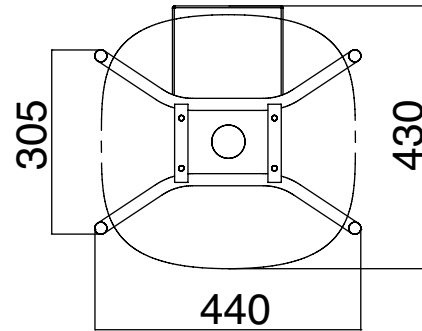

Art. 2702 - L44 P39 H77,5 Cm

Consolle per lavabo Moon Art. 5501 (42)-5504 (42R)

Console for Moon washbasin Art. 5501 (42)-5504 (42R)

Console pour lavabo Moon Art. 5501 (42)-5504 (42R)

Konsole für Waschbecken Moon, Artikel 5501 (42)-5504 (42R)

Consola para lavabo Moon Art. 5501 (42)-5504 (42R)

Консоль для умывальника Moon арт. 5501 (42)-5504 (42R)

Tolleranza dimensioni $\pm 5\%$

Dimension tolerance $\pm 5\%$

Art. 2702 - L44 P39 H77,5 Cm

Consolle per lavabo Moon Art. 5501 (42)-5504 (42R)
 Console for Moon washbasin Art. 5501 (42)-5504 (42R)
 Console pour lavabo Moon Art. 5501 (42)-5504 (42R)
 Konsole für Waschbecken Moon, Artikel 5501 (42)-5504 (42R)
 Consola para lavabo Moon Art. 5501 (42)-5504 (42R)
 Консоль для умывальника Moon арт. 5501 (42)-5504 (42R)