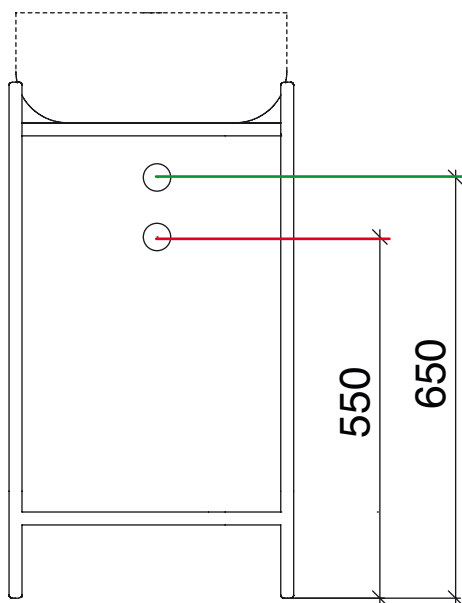

Art. 2702 - L44 P39 H77,5 Cm

Consolle per lavabo Moon Art. 5501 (42)-5504 (42R)

Console for Moon washbasin Art. 5501 (42)-5504 (42R)

Console pour lavabo Moon Art. 5501 (42)-5504 (42R)

Konsole für Waschbecken Moon, Artikel 5501 (42)-5504 (42R)

Consola para lavabo Moon Art. 5501 (42)-5504 (42R)

Консоль для умывальника Moon арт. 5501 (42)-5504 (42R)

Tolleranza dimensioni $\pm 5\%$

Dimension tolerance $\pm 5\%$

Art. 2702 - L44 P39 H77,5 Cm

Consolle per lavabo Moon Art. 5501 (42)-5504 (42R)
 Console for Moon washbasin Art. 5501 (42)-5504 (42R)
 Console pour lavabo Moon Art. 5501 (42)-5504 (42R)
 Konsole für Waschbecken Moon, Artikel 5501 (42)-5504 (42R)
 Consola para lavabo Moon Art. 5501 (42)-5504 (42R)
 Консоль для умывальника Moon арт. 5501 (42)-5504 (42R)

art.10010C + 10032

art.10009

Art. 10010/C

Scarico automatico 1"1/4 click-clack, tappo grande
 Automatic pop-waste 1" 1/4 click-clack, big plug - Bonde clic-clac, grand debit
 Automatischer ablauf click-clack, crosser stöpsel - Valvula automática 1" 1/4 click-clack, tapón grande
 Слив автоматический: клапан 1"1/4, большая пробка