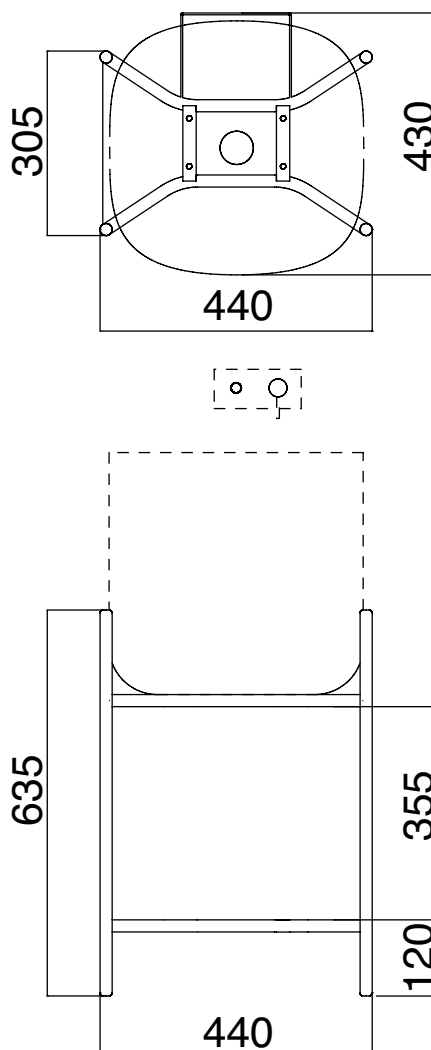

Art. 2701 - L44 P39 H63,5 Cm

Consolle per lavabo Moon Art. 5503 (42x42x40H)

Console for Moon washbasin Art. 5503 (42x42x40H)

Console pour lavabo Moon Art. 5503 (42x42x40H)

Konsole für Waschbecken Moon, Artikel 5503 (42x42x40H)

Consola para lavabo Moon Art. 5503 (42x42x40H)

Консоль для умывальника Moon арт. 5503 (42x42x40H)

Tolleranza dimensioni $\pm 5\%$

Dimension tolerance $\pm 5\%$

DIVA

Art. 2701 - L44 P39 H63,5 Cm

Consolle per lavabo Moon Art. 5503 (42x42x40H)

Console for Moon washbasin Art. 5503 (42x42x40H)

Console pour lavabo Moon Art. 5503 (42x42x40H)

Konsole für Waschbecken Moon, Artikel 5503 (42x42x40H)

Consola para lavabo Moon Art. 5503 (42x42x40H)

Консоль для умывальника Moon арт. 5503 (42x42x40H)

Сифон круглого сечения 1"1/4 укороченный, из хромированной латуни