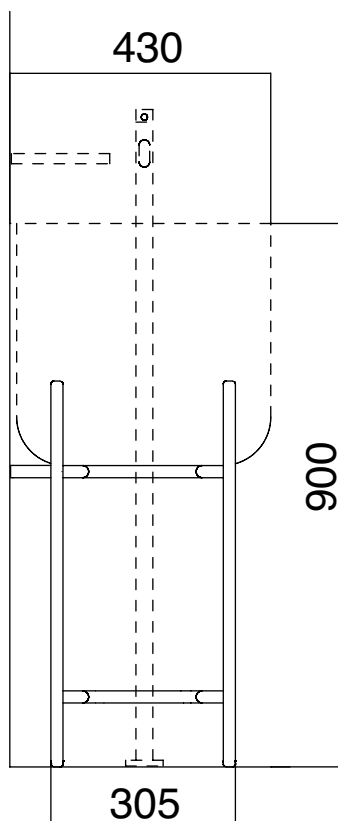

Art. 2701 - L44 P39 H63,5 Cm

Consolle per lavabo Moon Art. 5503 (42x42x40H)

Console for Moon washbasin Art. 5503 (42x42x40H)

Console pour lavabo Moon Art. 5503 (42x42x40H)

Konsole für Waschbecken Moon, Artikel 5503 (42x42x40H)

Consola para lavabo Moon Art. 5503 (42x42x40H)

Консоль для умывальника Moon арт. 5503 (42x42x40H)

Tolleranza dimensioni $\pm 5\%$

Dimension tolerance $\pm 5\%$

DIVA

Art. 2701 - L44 P39 H63,5 Cm

Consolle per lavabo Moon Art. 5503 (42x42x40H)

Console for Moon washbasin Art. 5503 (42x42x40H)

Console pour lavabo Moon Art. 5503 (42x42x40H)

Konsole für Waschbecken Moon, Artikel 5503 (42x42x40H)

Consola para lavabo Moon Art. 5503 (42x42x40H)

Консоль для умывальника Moon арт. 5503 (42x42x40H)

Сифон круглого сечения 1"1/4 укороченный, из хромированной латуни