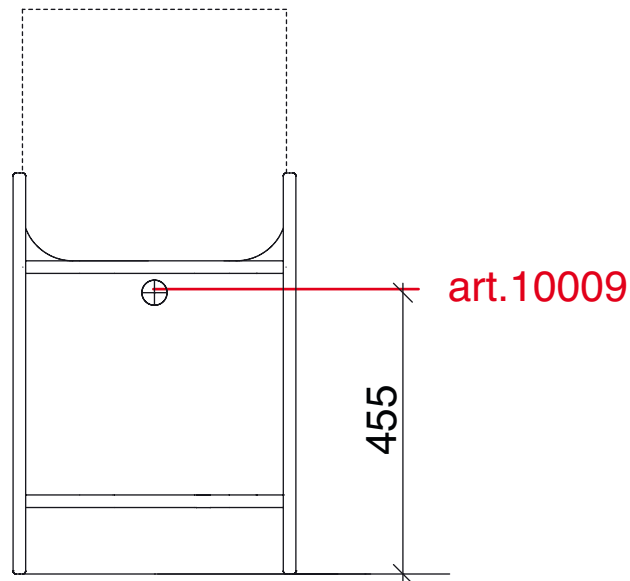

Art. 2701 - L44 P39 H63,5 Cm

Consolle per lavabo Moon Art. 5503 (42x42x40H)

Console for Moon washbasin Art. 5503 (42x42x40H)

Console pour lavabo Moon Art. 5503 (42x42x40H)

Konsole für Waschbecken Moon, Artikel 5503 (42x42x40H)

Consola para lavabo Moon Art. 5503 (42x42x40H)

Консоль для умывальника Moon арт. 5503 (42x42x40H)

Tolleranza dimensioni $\pm 5\%$

Dimension tolerance $\pm 5\%$

DIVA

Art. 2701 - L44 P39 H63,5 Cm

Consolle per lavabo Moon Art. 5503 (42x42x40H)

Console for Moon washbasin Art. 5503 (42x42x40H)

Console pour lavabo Moon Art. 5503 (42x42x40H)

Konsole für Waschbecken Moon, Artikel 5503 (42x42x40H)

Consola para lavabo Moon Art. 5503 (42x42x40H)

Консоль для умывальника Moon арт. 5503 (42x42x40H)