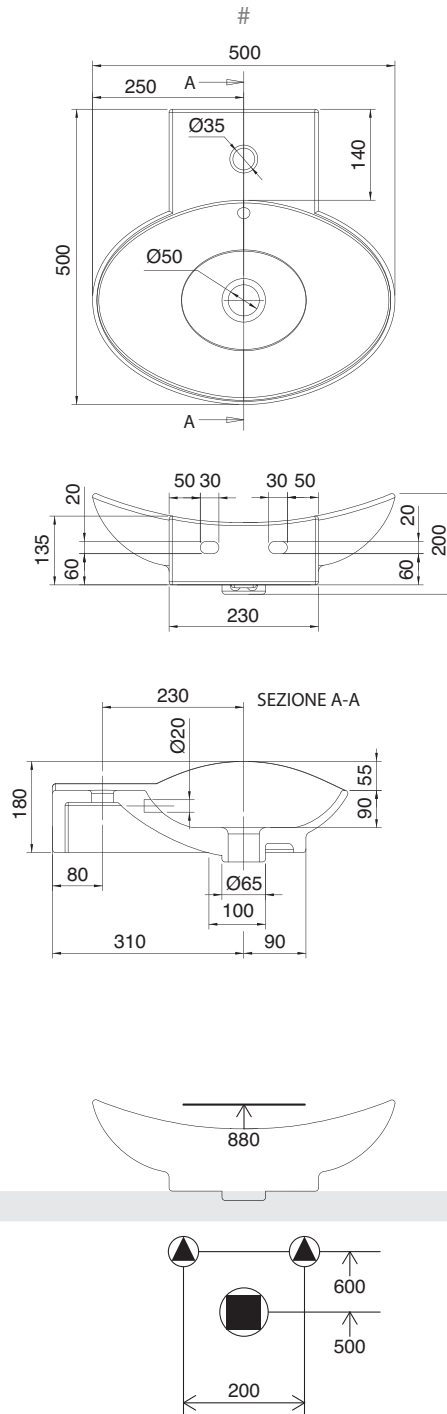

ZEFIRO 50R

Art. 8205 - 50 x 50 Cm - 11 Kg - 1,5 L.

Lavabo da appoggio o sospeso, predisposto per rubinetteria monoforo

Lay-on or wall-mounted washbasin, configured for single-hole tap set

Lavabo à poser ou suspendu, conçu pour robinetterie monotrou

Aufsatz-oder Hängewaschbecken, ausgelegt für 1-Loch-Armatur

Lavabo de apoyo o suspendido con predisposición para grifería monoforo

Раковина умывальника накладная или подвесная с одним отверстием под смеситель

TOPS

NEW LINE:

Art. 520 - Art. 521 - Art. 522

Tolleranza dimensioni $\pm 5\%$
Dimension tolerance $\pm 5\%$