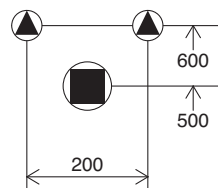

ZEFIRO 70R SHELF

Art. 8201 - 68 x 50 Cm - 13 Kg - 2,5 L.

Lavabo da appoggio o sospeso, predisposto per rubinetteria monoforo

Lay-on or wall-mounted washbasin, configured for single-hole tap set

Lavabo à poser ou suspendu, conçu pour robinetterie monotrou

Aufsatz-oder Hängewaschbecken, ausgelegt für 1-Loch-Armatur

Lavabo de apoyo o suspendido con predisposición para grifería monoforo

Раковина умывальника накладная или подвесная с одним отверстием под смеситель

TOPS

NEW LINE:

Art. 520 - Art. 521 - Art. 522

Tolleranza dimensioni $\pm 5\%$
Dimension tolerance $\pm 5\%$