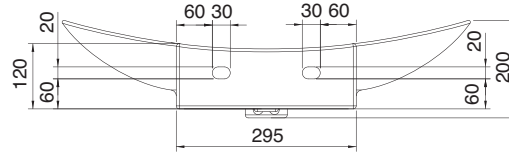

ZEFIRO 70R SHELF

Art. 8201 - 68 x 50 Cm - 13 Kg - 2,5 L.

Lavabo da appoggio o sospeso, predisposto per rubinetteria monoforo

Lay-on or wall-mounted washbasin, configured for single-hole tap set

Lavabo à poser ou suspendu, conçu pour robinetterie monotrou

TOPS

NEW LINE:

Art. 520 - Art. 521 - Art. 522

Tolleranza dimensioni $\pm 5\%$
Dimension tolerance $\pm 5\%$