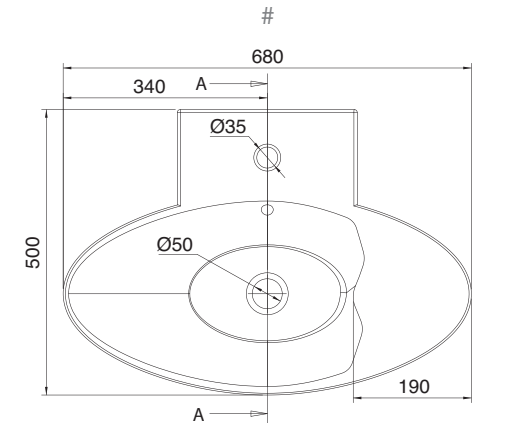

ZEFIRO 70R SHELF

Art. 8201 - 68 x 50 Cm - 13 Kg - 2,5 L.

Lavabo da appoggio o sospeso, predisposto per rubinetteria monoforo

Lay-on or wall-mounted washbasin, configured for single-hole tap set

Lavabo à poser ou suspendu, conçu pour robinetterie monotrou

Aufsatz-oder Hängewaschbecken, ausgelegt für 1-Loch-Armatur

Lavabo de apoyo o suspendido con predisposición para grifería monoforo

Раковина умывальника накладная или подвесная с одним отверстием под смеситель

TOPS

NEW LINE:

Art. 520 - Art. 521 - Art. 522

Tolleranza dimensioni $\pm 5\%$
Dimension tolerance $\pm 5\%$