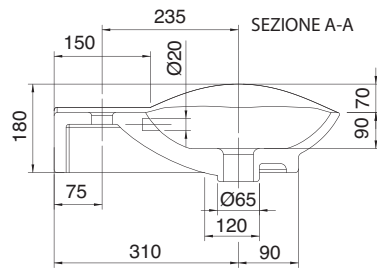

ZEFIRO 70R SHELF

Art. 8201 - 68 x 50 Cm - 13 Kg - 2,5 L.

Lavabo da appoggio o sospeso, predisposto per rubinetteria monoforo

Lay-on or wall-mounted washbasin, configured for single-hole tap set

Lavabo à poser ou suspendu, conçu pour robinetterie monotrou

Aufsatz-oder Hängewaschbecken, ausgelegt für 1-Loch-Armatur

Lavabo de apoyo o suspendido con predisposición para grifería monoforo

Раковина умывальника накладная или подвесная с одним отверстием под смеситель

TOPS

NEW LINE:

Art. 520 - Art. 521 - Art. 522

Tolleranza dimensioni $\pm 5\%$
Dimension tolerance $\pm 5\%$