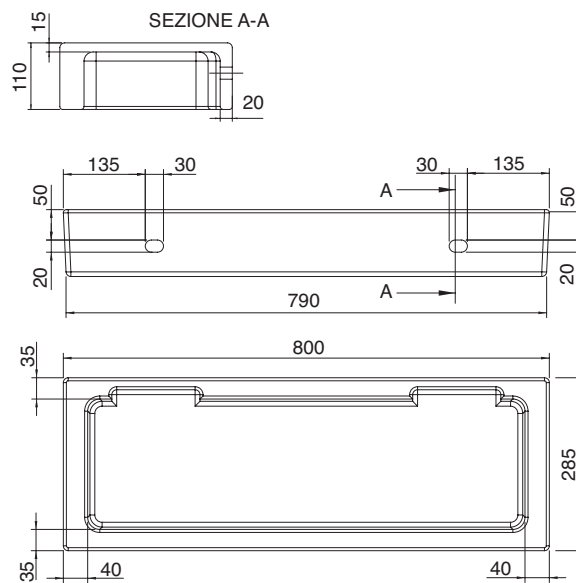

WISH SHELF

Art. 2015 - 45 x 28,5 Cm - 11 Kg

Art. 2016 - 80 x 28,5 Cm - 18 Kg

Mensola in ceramica

Ceramic shelf

Etagère en céramique

Keramik-Ablage

Ménsula de cerámica

Керамическая полка

Tolleranza dimensioni $\pm 5\%$
Dimension tolerance $\pm 5\%$