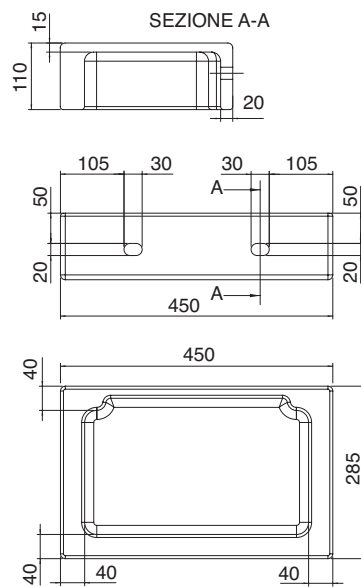

WISH SHELF

Art. 2015 - 45 x 28,5 Cm - 11 Kg

Art. 2016 - 80 x 28,5 Cm - 18 Kg

Mensola in ceramica

Ceramic shelf

Etagère en céramique

Keramik-Ablage

Ménsula de cerámica

Керамическая полка

Tolleranza dimensioni $\pm 5\%$
Dimension tolerance $\pm 5\%$