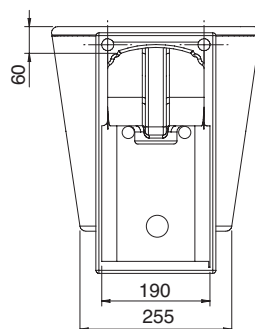

WISH BIDET

Art. 2009 - 57 x 35 Cm - 24 Kg

Bidet a terra monoforo

Single-hole floor-mounted bidet

Bidet au sol monotrou

Bodenstehendes Bidet, ausgelegt für 1-Loch-Armatur

Bidet a tierra monoforo

Биде напольное с одним отверстием

Tolleranza dimensioni $\pm 5\%$
Dimension tolerance $\pm 5\%$