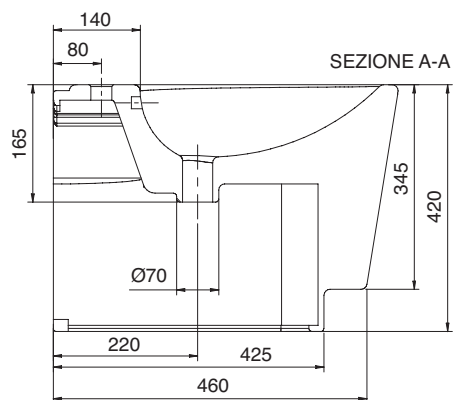

WISH BIDET

Art. 2009 - 57 x 35 Cm - 24 Kg

Bidet a terra monoforo

Single-hole floor-mounted bidet

Bidet au sol monotrou

Bodenstehendes Bidet, ausgelegt für 1-Loch-Armatur

Bidet a tierra monoforo

Биде напольное с одним отверстием

Tolleranza dimensioni $\pm 5\%$
Dimension tolerance $\pm 5\%$