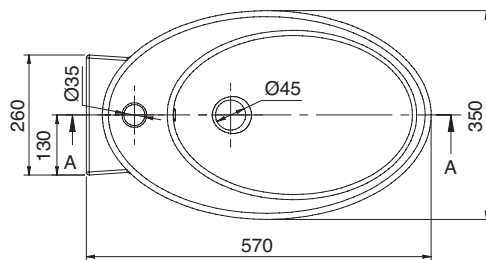

WISH BIDET

Art. 2009 - 57 x 35 Cm - 24 Kg

Bidet a terra monoforo

Single-hole floor-mounted bidet

Bidet au sol monotrou

Bodenstehendes Bidet, ausgelegt für 1-Loch-Armatur

Bidet a tierra monoforo

Биде напольное с одним отверстием

Tolleranza dimensioni $\pm 5\%$
Dimension tolerance $\pm 5\%$