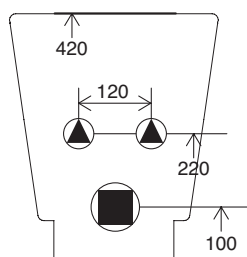

WISH BIDET

Art. 2009 - 57 x 35 Cm - 24 Kg

Bidet a terra monoforo

Single-hole floor-mounted bidet

Bidet au sol monotrou

Bodenstehendes Bidet, ausgelegt für 1-Loch-Armatur

Bidet a tierra monoforo

Биде напольное с одним отверстием

Tolleranza dimensioni $\pm 5\%$
Dimension tolerance $\pm 5\%$