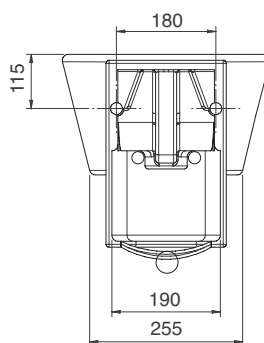

WISH HUNG BIDET

Art. 2007 - 57 x 35 Cm - 22 Kg

Bidet sospeso monoforo

Single-hole wall-mounted bidet

Bidet suspendu monotrou

Hänge-Bidet, ausgelegt für 1-Loch-Armatur

Bidet suspendido monoforo

Биде подвесное с одним отверстием

Tolleranza dimensioni $\pm 5\%$
Dimension tolerance $\pm 5\%$