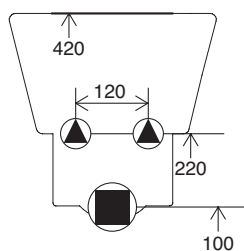

WISH HUNG BIDET

Art. 2007 - 57 x 35 Cm - 22 Kg

Bidet sospeso monoforo

Single-hole wall-mounted bidet

Bidet suspendu monotrou

Hänge-Bidet, ausgelegt für 1-Loch-Armatur

Bidet suspendido monoforo

Биде подвесное с одним отверстием

Tolleranza dimensioni $\pm 5\%$
Dimension tolerance $\pm 5\%$