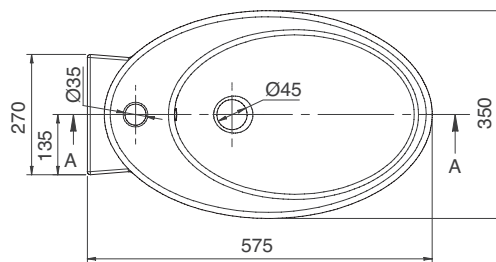

WISH HUNG BIDET

Art. 2007 - 57 x 35 Cm - 22 Kg

Bidet sospeso monoforo

Single-hole wall-mounted bidet

Bidet suspendu monotrou

Hänge-Bidet, ausgelegt für 1-Loch-Armatur

Bidet suspendido monoforo

Биде подвесное с одним отверстием

Tolleranza dimensioni $\pm 5\%$
Dimension tolerance $\pm 5\%$