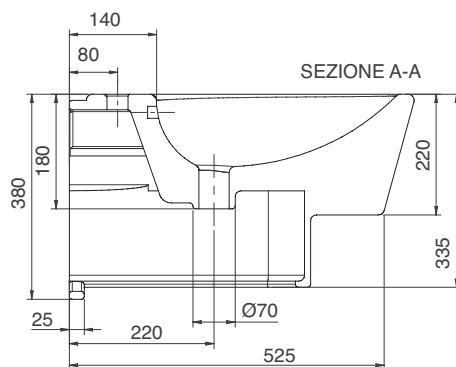

WISH HUNG BIDET

Art. 2007 - 57 x 35 Cm - 22 Kg

Bidet sospeso monoforo

Single-hole wall-mounted bidet

Bidet suspendu monotrou

Hänge-Bidet, ausgelegt für 1-Loch-Armatur

Bidet suspendido monoforo

Биде подвесное с одним отверстием

Tolleranza dimensioni $\pm 5\%$
Dimension tolerance $\pm 5\%$