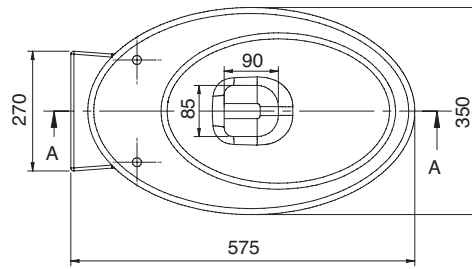

WISH HUNG WC

Art. 2006 - 57 x 35 Cm - 22 Kg - 6/4,5 L.

Wc Sospeso 6/4,5 lt

Wall-mounted WC 6/4,5 l

Cuvette suspendue 6/4,5 L

Hänge-WC 6/4,5 lt

Inodoro Suspendido 6/4,5 lt

Унитаз подвесной, 6/4,5л

Tolleranza dimensioni $\pm 5\%$
Dimension tolerance $\pm 5\%$