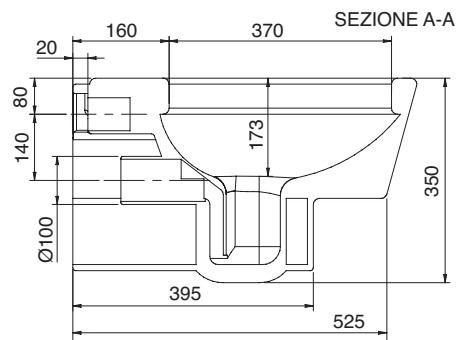

WISH HUNG WC

Art. 2006 - 57 x 35 Cm - 22 Kg - 6/4,5 L.

Wc Sospeso 6/4,5 lt

Wall-mounted WC 6/4,5 l

Cuvette suspendue 6/4,5 L

Hänge-WC 6/4,5 lt

Inodoro Suspendido 6/4,5 lt

Унитаз подвесной, 6/4,5л

Tolleranza dimensioni $\pm 5\%$
Dimension tolerance $\pm 5\%$