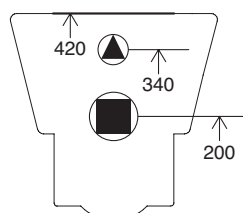

WISH HUNG WC

Art. 2006 - 57 x 35 Cm - 22 Kg - 6/4,5 L.

Wc Sospeso 6/4,5 lt

Wall-mounted WC 6/4,5 l

Cuvette suspendue 6/4,5 L

Hänge-WC 6/4,5 lt

Inodoro Suspendido 6/4,5 lt

Унитаз подвесной, 6/4,5л

Tolleranza dimensioni $\pm 5\%$
Dimension tolerance $\pm 5\%$