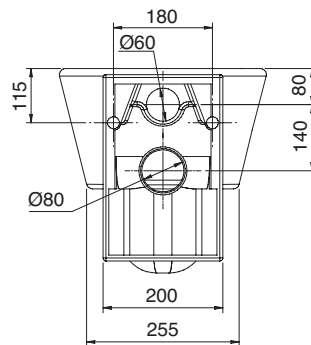

WISH HUNG WC

Art. 2006 - 57 x 35 Cm - 22 Kg - 6/4,5 L.

Wc Sospeso 6/4,5 lt

Wall-mounted WC 6/4,5 l

Cuvette suspendue 6/4,5 L

Hänge-WC 6/4,5 lt

Inodoro Suspendido 6/4,5 lt

Унитаз подвесной, 6/4,5л

Tolleranza dimensioni $\pm 5\%$
Dimension tolerance $\pm 5\%$