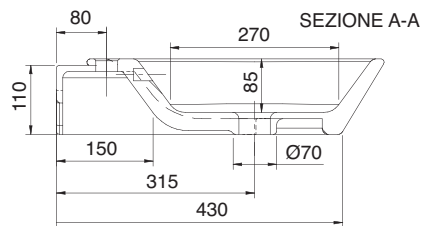

## WISH SYMMETRICAL

Art. 2001 - 67 x 51 Cm - 15 Kg - 2 L.

Lavabo da appoggio o sospeso, predisposto per rubinetteria monoforo

Lay-on or wall-mounted washbasin, configured for single-hole tap set

Lavabo à poser ou suspendu, conçu pour robinetterie monotrou

Aufsatz-oder Hängewaschbecken, ausgelegt für 1-Loch-Armatur

Lavabo de apoyo o suspendido con predisposición para grifería monoforo

Раковина умывальника накладная или подвесная с одним отверстием под смеситель

TOPS

NEW LINE:

Art. 520 - Art. 521 - Art. 522

Tolleranza dimensioni  $\pm 5\%$   
Dimension tolerance  $\pm 5\%$