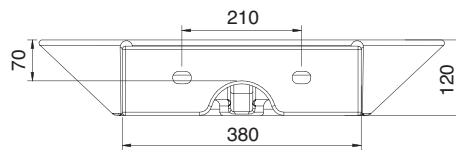

## WISH SYMMETRICAL

Art. 2001 - 67 x 51 Cm - 15 Kg - 2 L.

Lavabo da appoggio o sospeso, predisposto per rubinetteria monoforo

Lay-on or wall-mounted washbasin, configured for single-hole tap set

Lavabo à poser ou suspendu, conçu pour robinetterie monotrou

Aufsatz-oder Hängewaschbecken, ausgelegt für 1-Loch-Armatur

Lavabo de apoyo o suspendido con predisposición para grifería monoforo

Раковина умывальника накладная или подвесная с одним отверстием под смеситель

TOPS

NEW LINE:

Art. 520 - Art. 521 - Art. 522

Tolleranza dimensioni  $\pm 5\%$   
Dimension tolerance  $\pm 5\%$