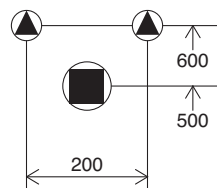

## WISH SYMMETRICAL

Art. 2001 - 67 x 51 Cm - 15 Kg - 2 L.

Lavabo da appoggio o sospeso, predisposto per rubinetteria monoforo

Lay-on or wall-mounted washbasin, configured for single-hole tap set

Lavabo à poser ou suspendu, conçu pour robinetterie monotrou

Aufsatz-oder Hängewaschbecken, ausgelegt für 1-Loch-Armatur

Lavabo de apoyo o suspendido con predisposición para grifería monoforo

Раковина умывальника накладная или подвесная с одним отверстием под смеситель

TOPS

NEW LINE:

Art. 520 - Art. 521 - Art. 522

Tolleranza dimensioni  $\pm 5\%$   
Dimension tolerance  $\pm 5\%$