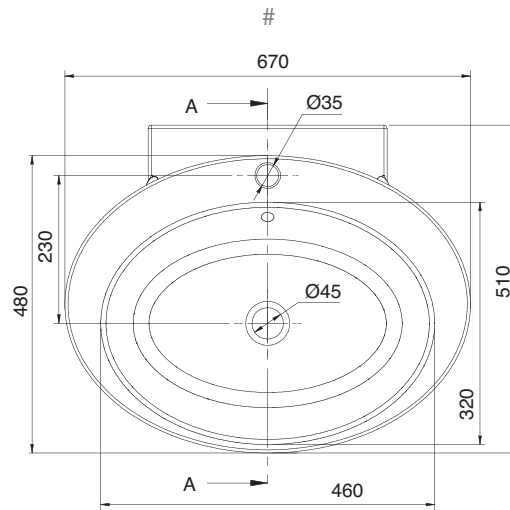

## WISH SYMMETRICAL

Art. 2001 - 67 x 51 Cm - 15 Kg - 2 L.

Lavabo da appoggio o sospeso, predisposto per rubinetteria monoforo

Lay-on or wall-mounted washbasin, configured for single-hole tap set

Lavabo à poser ou suspendu, conçu pour robinetterie monotrou

Aufsatz-oder Hängewaschbecken, ausgelegt für 1-Loch-Armatur

Lavabo de apoyo o suspendido con predisposición para grifería monoforo

Раковина умывальника накладная или подвесная с одним отверстием под смеситель

TOPS

NEW LINE:

Art. 520 - Art. 521 - Art. 522

Tolleranza dimensioni  $\pm 5\%$   
Dimension tolerance  $\pm 5\%$