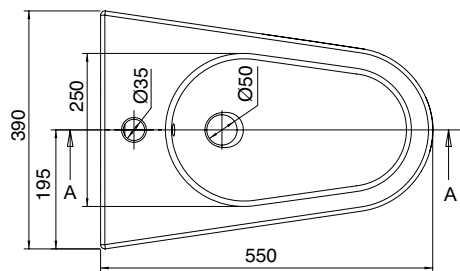

TIZI HUNG BIDET

Art. 8049/C - 55 x 39 - 18 Kg

Bidet sospeso monoforo
 Single-hole wall-mounted bidet
 Bidet suspendu monotrou
 Hänge-Bidet, ausgelegt für 1-Loch-Armatur

* 95 = ART.10009 + ART.10011
 * 120 = ART.10019 + ART.10011