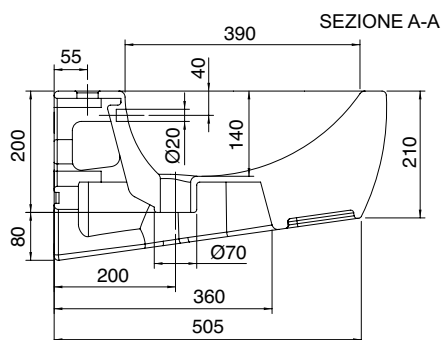

TIZI HUNG BIDET

Art. 8049/C - 55 x 39 - 18 Kg

Bidet sospeso monoforo
 Single-hole wall-mounted bidet
 Bidet suspendu monotrou
 Hänge-Bidet, ausgelegt für 1-Loch-Armatur

* 95 = ART.10009 + ART.10011
 * 120 = ART.10019 + ART.10011