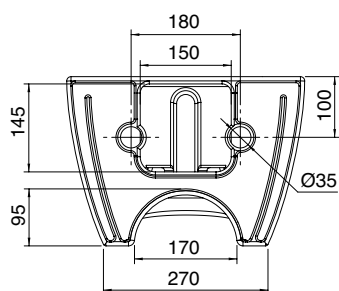

TIZI HUNG BIDET

Art. 8049/C - 55 x 39 - 18 Kg

Bidet sospeso monoforo
 Single-hole wall-mounted bidet
 Bidet suspendu monotrou
 Hänge-Bidet, ausgelegt für 1-Loch-Armatur

* 95 = ART.10009 + ART.10011
 * 120 = ART.10019 + ART.10011