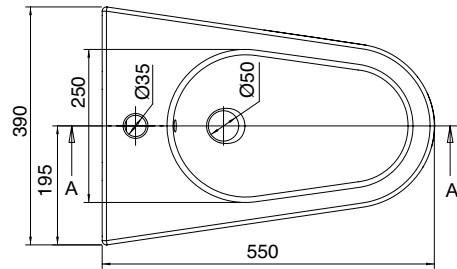

TIZI BIDET

Art. 8049/A - 55 x 39 - 20 Kg

Bidet a terra monoforo

Single-hole floor-mounted bidet

Bidet au sol monotrou

Bodenstehendes Bidet, ausgelegt für 1-Loch-Armatur

* 85 = ART.10009 + ART.10011

* 110 = ART.10019 + ART.10011