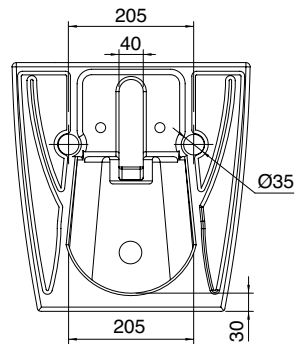

TIZI BIDET

Art. 8049/A - 55 x 39 - 20 Kg

Bidet a terra monoforo

Single-hole floor-mounted bidet

Bidet au sol monotrou

Bodenstehendes Bidet, ausgelegt für 1-Loch-Armatur

* 85 = ART.10009 + ART.10011

* 110 = ART.10019 + ART.10011