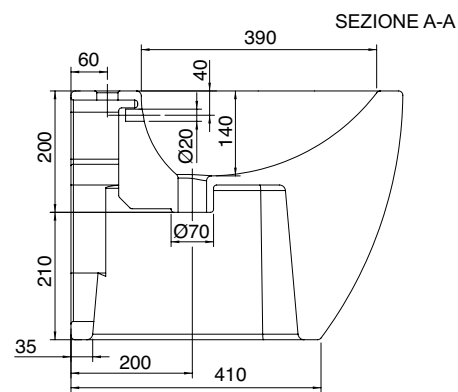

TIZI BIDET

Art. 8049/A - 55 x 39 - 20 Kg

Bidet a terra monoforo

Single-hole floor-mounted bidet

Bidet au sol monotrou

Bodenstehendes Bidet, ausgelegt für 1-Loch-Armatur

* 85 = ART.10009 + ART.10011

* 110 = ART.10019 + ART.10011