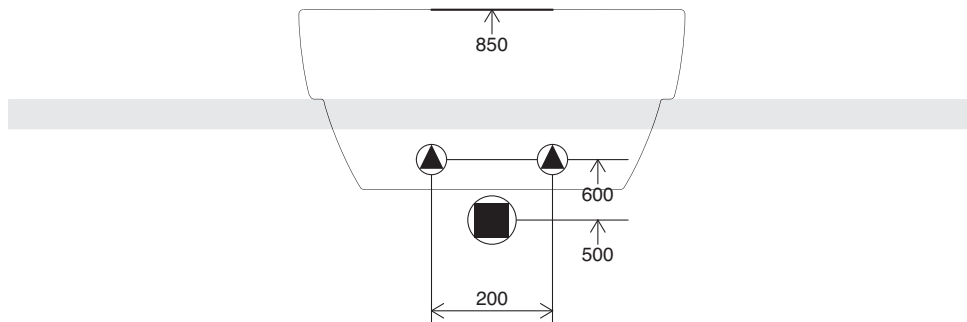

MATTY OVALE A/R

Art. 8056/A/R - 64 x 46 Cm - 24 Kg - 8 L.

Lavabo da incasso, predisposto per rubinetteria monoforo

Built-in washbasin, configured for single-hole tap set

Lavabo encastré, conçu pour robinetterie monotrou

Einbauwaschbecken, ausgelegt für 1-Loch-Armatur

Lavabo de encaje con predisposición para grifería monoforo

Раковина умывальника встраиваемая с одним отверстием под смеситель

TOPS

NEW LINE:

Art. 520 - Art. 521 - Art. 522