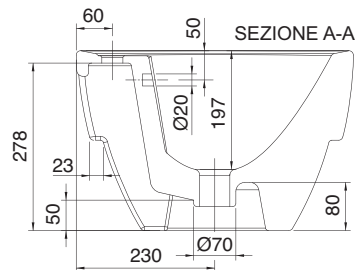

MATTY OVALE A/R

Art. 8056/A/R - 64 x 46 Cm - 24 Kg - 8 L.

Lavabo da incasso, predisposto per rubinetteria monoforo

Built-in washbasin, configured for single-hole tap set

Lavabo encastré, conçu pour robinetterie monotrou

Einbauwaschbecken, ausgelegt für 1-Loch-Armatur

Lavabo de encaje con predisposición para grifería monoforo

Раковина умывальника встраиваемая с одним отверстием под смеситель

TOPS

NEW LINE:

Art. 520 - Art. 521 - Art. 522

Tolleranza dimensioni $\pm 5\%$
Dimension tolerance $\pm 5\%$