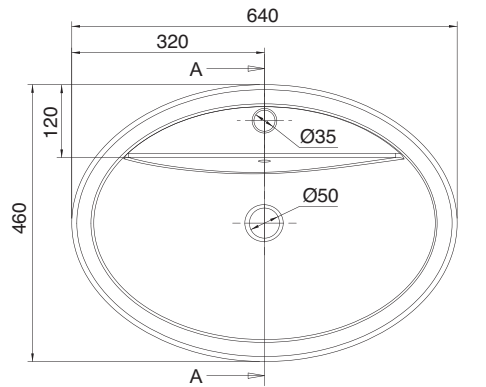

MATTY OVALE A/R

Art. 8056/A/R - 64 x 46 Cm - 24 Kg - 8 L.

Lavabo da incasso, predisposto per rubinetteria monoforo

Built-in washbasin, configured for single-hole tap set

Lavabo encastré, conçu pour robinetterie monotrou

Einbauwaschbecken, ausgelegt für 1-Loch-Armatur

Lavabo de encaje con predisposición para grifería monoforo

Раковина умывальника встраиваемая с одним отверстием под смеситель

TOPS

NEW LINE:

Art. 520 - Art. 521 - Art. 522

Tolleranza dimensioni $\pm 5\%$
Dimension tolerance $\pm 5\%$