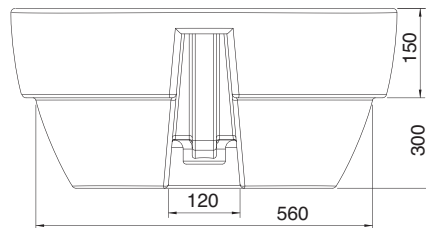

MATTY OVALE A/R

Art. 8056/A/R - 64 x 46 Cm - 24 Kg - 8 L.

Lavabo da incasso, predisposto per rubinetteria monoforo

Built-in washbasin, configured for single-hole tap set

Lavabo encastré, conçu pour robinetterie monotrou

Einbauwaschbecken, ausgelegt für 1-Loch-Armatur

Lavabo de encaje con predisposición para grifería monoforo

Раковина умывальника встраиваемая с одним отверстием под смеситель

TOPS

NEW LINE:

Art. 520 - Art. 521 - Art. 522

Tolleranza dimensioni $\pm 5\%$
Dimension tolerance $\pm 5\%$