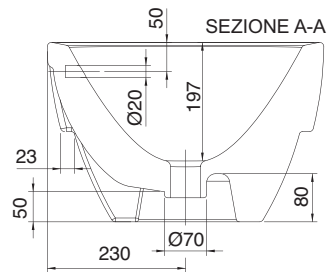

MATTY OVALE A

Art. 8056/A - 64 x 46 Cm - 24 Kg - 9 L.

Lavabo da incasso

Built-in washbasin

Lavabo encastré

Einbauwaschbecken

Lavabo de encaje

Раковина умывальника встраиваемая

TOPS

NEW LINE:

Art. 520 - Art. 521 - Art. 522

Tolleranza dimensioni $\pm 5\%$
Dimension tolerance $\pm 5\%$