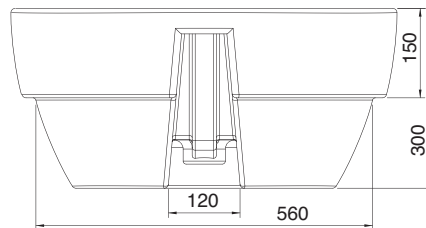

MATTY OVALE A

Art. 8056/A - 64 x 46 Cm - 24 Kg - 9 L.

Lavabo da incasso

Built-in washbasin

Lavabo encastré

Einbauwaschbecken

Lavabo de encaje

Раковина умывальника встраиваемая

TOPS

NEW LINE:

Art. 520 - Art. 521 - Art. 522

Tolleranza dimensioni $\pm 5\%$
Dimension tolerance $\pm 5\%$