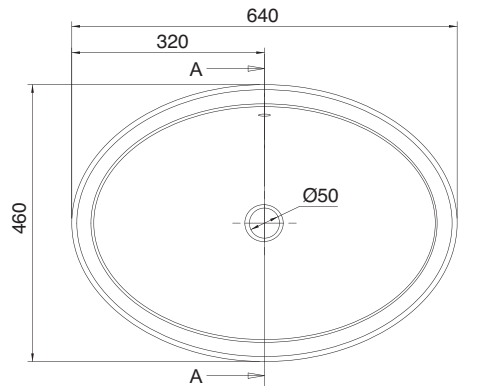

MATTY OVALE A

Art. 8056/A - 64 x 46 Cm - 24 Kg - 9 L.

Lavabo da incasso

Built-in washbasin

Lavabo encastré

Einbauwaschbecken

Lavabo de encaje

Раковина умывальника встраиваемая

TOPS

NEW LINE:

Art. 520 - Art. 521 - Art. 522

Tolleranza dimensioni $\pm 5\%$
Dimension tolerance $\pm 5\%$