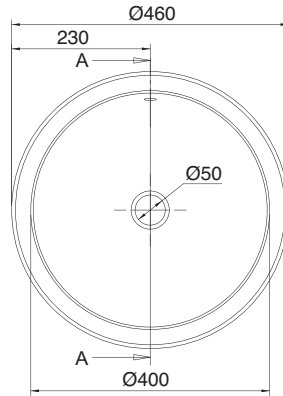

MATTY TONDO A

Art. 8055/A - Ø46 Cm - 17 Kg - 8 L.

Lavabo da incasso
Built-in washbasin
Lavabo encastré
Einbauwaschbecken
Lavabo de encaje
Раковина умывальника встраиваемая

TOPS

NEW LINE:
Art. 520 - Art. 521 - Art. 522

DIMA - TEMPLATE
GABARIT - SCHABLONE
PLANTILLA - ШАБЛОН

Tolleranza dimensioni ± 5%
Dimension tolerance ± 5%