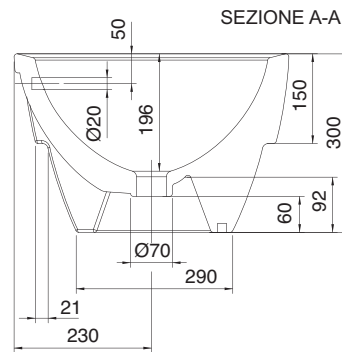

MATTY TONDO A

Art. 8055/A - Ø46 Cm - 17 Kg - 8 L.

Lavabo da incasso
Built-in washbasin
Lavabo encastré
Einbauwaschbecken
Lavabo de encaje
Раковина умывальника встраиваемая

TOPS

NEW LINE:
Art. 520 - Art. 521 - Art. 522

DIMA - TEMPLATE
GABARIT - SCHABLONE
PLANTILLA - ШАБЛОН

Tolleranza dimensioni ± 5%
Dimension tolerance ± 5%