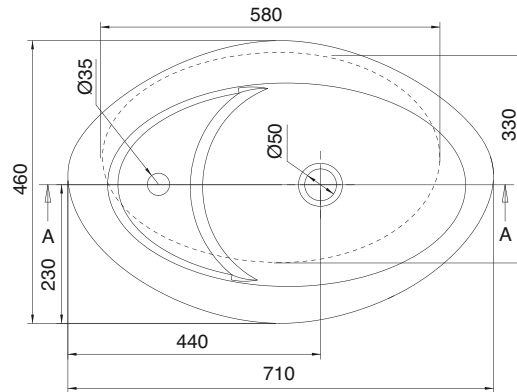

MOAI 71R

Art. 8602 - 71 x 46 Cm - 15 Kg - 3,5 L.

Lavabo da appoggio, predisposto per rubinetteria monoforo

Lay-on washbasin, configured for single-hole tap set

Lavabo à poser, conçu pour robinetterie monotrou

Aufsatzwaschbecken, ausgelegt für 1-Loch-Armatur

Lavabo de apoyo con predisposición para grifería monoforo

Раковина умывальника накладная с одним отверстием под смеситель

TOPS

NEW LINE:

Art. 520 - Art. 521 - Art. 522

Tolleranza dimensioni $\pm 5\%$
Dimension tolerance $\pm 5\%$