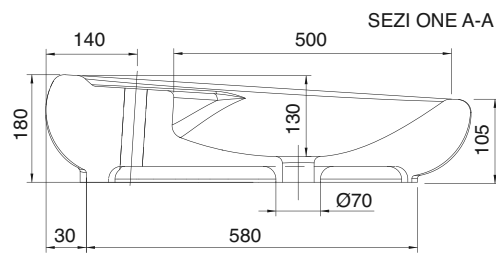

MOAI 71R

Art. 8602 - 71 x 46 Cm - 15 Kg - 3,5 L.

Lavabo da appoggio, predisposto per rubinetteria monoforo

Lay-on washbasin, configured for single-hole tap set

Lavabo à poser, conçu pour robinetterie monotrou

Aufsatzwaschbecken, ausgelegt für 1-Loch-Armatur

Lavabo de apoyo con predisposición para grifería monoforo

Раковина умывальника накладная с одним отверстием под смеситель

TOPS

NEW LINE:

Art. 520 - Art. 521 - Art. 522

Tolleranza dimensioni $\pm 5\%$
Dimension tolerance $\pm 5\%$