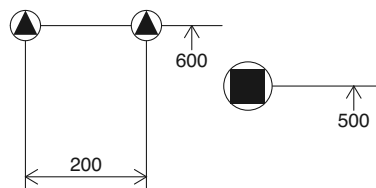

Aufsatzwaschbecken, ausgelegt für 1-Loch-Armatur

Lavabo de apoyo con predisposición para grifería monoforo

Раковина умывальника накладная с одним отверстием под смеситель

TOPS

NEW LINE:

Art. 520 - Art. 521 - Art. 522

Tolleranza dimensioni $\pm 5\%$
Dimension tolerance $\pm 5\%$