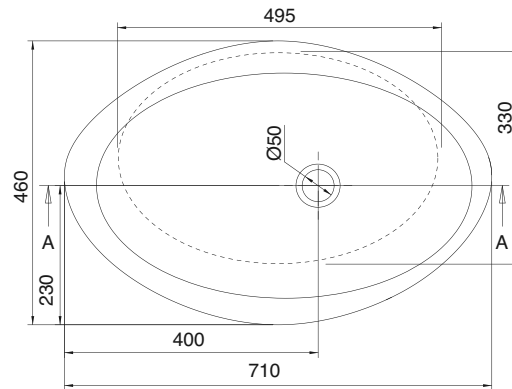

MOAI 71

Art. 8601 - 71 x 46 Cm - 15 Kg - 3,5 L.

Lavabo da appoggio

Lay-on washbasin

Lavabo à poser

Aufsatzwaschbecken

Lavabo de apoço

Раковина умывальника накладная

TOPS

NEW LINE:

Art. 520 - Art. 521 - Art. 522

Tolleranza dimensioni $\pm 5\%$
Dimension tolerance $\pm 5\%$