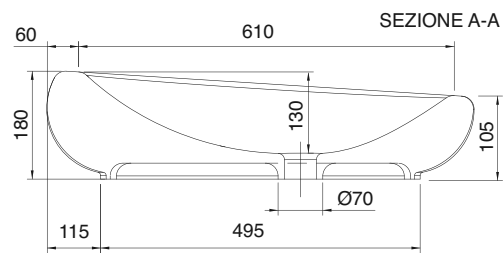

MOAI 71

Art. 8601 - 71 x 46 Cm - 15 Kg - 3,5 L.

Lavabo da appoggio

Lay-on washbasin

Lavabo à poser

Aufsatzwaschbecken

Lavabo de apoço

Раковина умывальника накладная

TOPS

NEW LINE:

Art. 520 - Art. 521 - Art. 522

Tolleranza dimensioni $\pm 5\%$
Dimension tolerance $\pm 5\%$