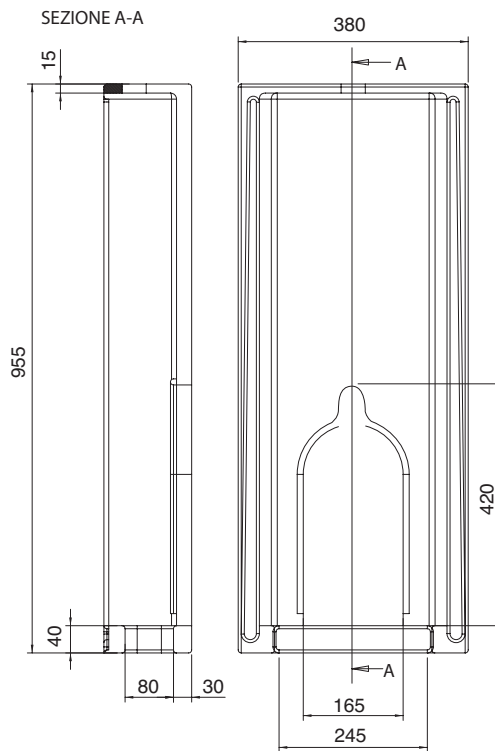

PLANET WALL CISTERN

Art. 8404 - 38 x 14,5 x 95,5 Cm - 18 Kg

Cassetta a muro, comprensiva di batteria a doppio flusso Geberit 6/4,5 lt

Wall cistern, inclusive of battery Geberit dual-flush 6/4,5 l

Réservoir de chasse mural avec mécanisme de chasse à double flux Geberit 6/4,5 L

Wandspülkasten, einschließlich Batterie mit Geberit-Doppelspülung 6/4,5 lt

Cisterna de pared, incluido mecanismo doble flujo Geberit 6/4,5 lt

Бачок сливной внутрстенный с сифоном двухрежимного слива Geberit, 6/4,5л

Tolleranza dimensioni $\pm 5\%$
Dimension tolerance $\pm 5\%$