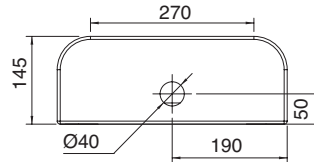

PLANET WALL CISTERN

Art. 8404 - 38 x 14,5 x 95,5 Cm - 18 Kg

Cassetta a muro, comprensiva di batteria a doppio flusso Geberit 6/4,5 lt

Wall cistern, inclusive of battery Geberit dual-flush 6/4,5 l

Réservoir de chasse mural avec mécanisme de chasse à double flux Geberit 6/4,5 L

Wandspülkasten, einschließlich Batterie mit Geberit-Doppelspülung 6/4,5 lt

Cisterna de pared, incluido mecanismo doble flujo Geberit 6/4,5 lt

Бачок сливной внутрстенный с сифоном двухрежимного слива Geberit, 6/4,5л

Tolleranza dimensioni $\pm 5\%$
Dimension tolerance $\pm 5\%$