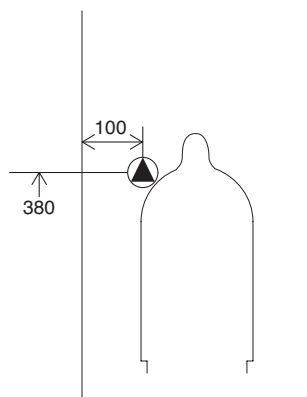

PLANET WALL CISTERN

Art. 8404 - 38 x 14,5 x 95,5 Cm - 18 Kg

Cassetta a muro, comprensiva di batteria a doppio flusso Geberit 6/4,5 lt

Wall cistern, inclusive of battery Geberit dual-flush 6/4,5 l

Réservoir de chasse mural avec mécanisme de chasse à double flux Geberit 6/4,5 L

Wandspülkasten, einschließlich Batterie mit Geberit-Doppelspülung 6/4,5 lt

Cisterna de pared, incluido mecanismo doble flujo Geberit 6/4,5 lt

Бачок сливной внутрстенный с сифоном двухрежимного слива Geberit, 6/4,5л

Tolleranza dimensioni $\pm 5\%$
Dimension tolerance $\pm 5\%$