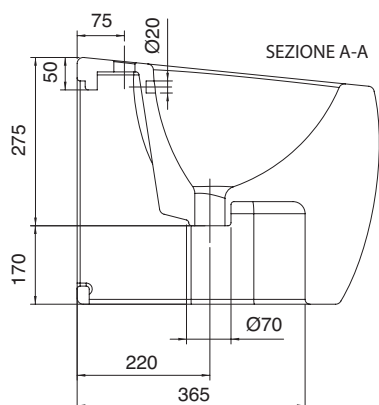

PLANET BIDET

Art. 8403 - 50 x 45 Cm - 23 Kg

Bidet a terra monoforo

Single-hole floor-mounted bidet

Bidet au sol monotrou

Bodenstehendes Bidet, ausgelegt für 1-Loch-Armatur

Bidet a tierra monoforo

Биде напольное с одним отверстием

* 90 = ART.10019 + ART.10021

Tolleranza dimensioni $\pm 5\%$
Dimension tolerance $\pm 5\%$