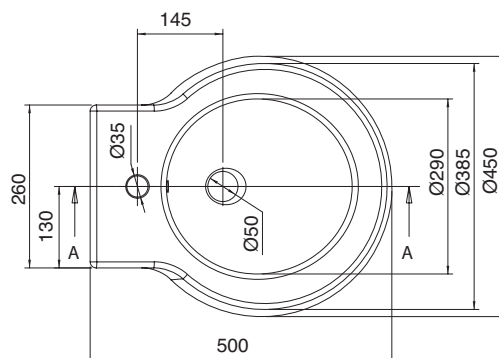

PLANET BIDET

Art. 8403 - 50 x 45 Cm - 23 Kg

Bidet a terra monoforo

Single-hole floor-mounted bidet

Bidet au sol monotrou

Bodenstehendes Bidet, ausgelegt für 1-Loch-Armatur

Bidet a tierra monoforo

Биде напольное с одним отверстием

* 90 = ART.10019 + ART.10021

Tolleranza dimensioni $\pm 5\%$
Dimension tolerance $\pm 5\%$