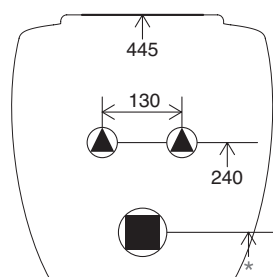

PLANET BIDET

Art. 8403 - 50 x 45 Cm - 23 Kg

Bidet a terra monoforo

Single-hole floor-mounted bidet

Bidet au sol monotrou

Bodenstehendes Bidet, ausgelegt für 1-Loch-Armatur

Bidet a tierra monoforo

Биде напольное с одним отверстием

* 90 = ART.10019 + ART.10021

Tolleranza dimensioni $\pm 5\%$
Dimension tolerance $\pm 5\%$