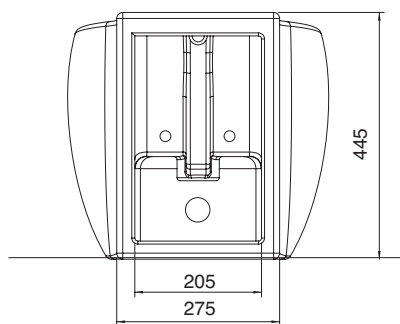

PLANET BIDET

Art. 8403 - 50 x 45 Cm - 23 Kg

Bidet a terra monoforo

Single-hole floor-mounted bidet

Bidet au sol monotrou

Bodenstehendes Bidet, ausgelegt für 1-Loch-Armatur

Bidet a tierra monoforo

Биде напольное с одним отверстием

* 90 = ART.10019 + ART.10021

Tolleranza dimensioni $\pm 5\%$
Dimension tolerance $\pm 5\%$