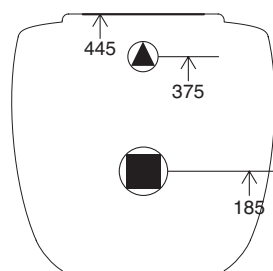

PLANET WC

Art. 8401 - 50 x 45 Cm - 23 Kg - 6 L.

Wc con scarico a parete predisposto per scarico a terra tramite curva tecnica in plastica 6 lt

WC with wall flushing system configured for floor flushing system via plastic spigot bend 6 l

Cuvette avec évacuation murale équipée pour évacuation au sol par gaine technique courbe en plastique 6 L

WC mit Wandabfluss, mittels Kunststoff-Anschlussbogen für Bodenabfluss adaptierbar 6 lt

Inodoro con desague a pared con predisposición para desague al suelo por medio de curva tecnica en plástico 6 lt

Унитаз со сливом в стену, 6л. Предусмотрена возможность слива в пол с использованием пластмассового колена

Tolleranza dimensioni $\pm 5\%$
Dimension tolerance $\pm 5\%$