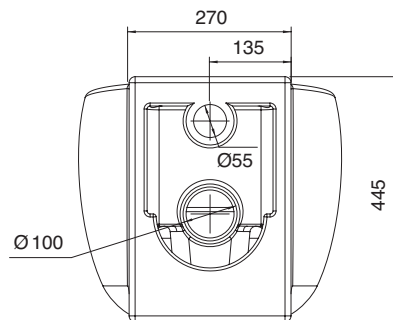

PLANET WC

Art. 8401 - 50 x 45 Cm - 23 Kg - 6 L.

Wc con scarico a parete predisposto per scarico a terra tramite curva tecnica in plastica 6 lt

WC with wall flushing system configured for floor flushing system via plastic spigot bend 6 l

Cuvette avec évacuation murale équipée pour évacuation au sol par gaine technique courbe en plastique 6 L

WC mit Wandabfluss, mittels Kunststoff-Anschlussbogen für Bodenabfluss adaptierbar 6 lt

Inodoro con desague a pared con predisposición para desague al suelo por medio de curva tecnica en plástico 6 lt

Унитаз со сливом в стену, 6л. Предусмотрена возможность слива в пол с использованием пластмассового колена

Tolleranza dimensioni $\pm 5\%$
Dimension tolerance $\pm 5\%$