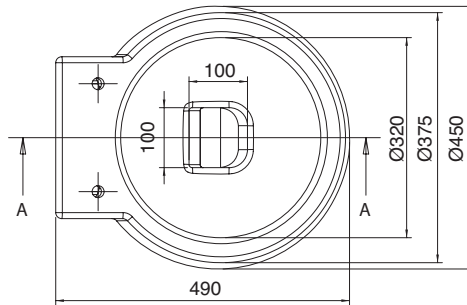

PLANET WC

Art. 8401 - 50 x 45 Cm - 23 Kg - 6 L.

Wc con scarico a parete predisposto per scarico a terra tramite curva tecnica in plastica 6 lt

WC with wall flushing system configured for floor flushing system via plastic spigot bend 6 l

Cuvette avec évacuation murale équipée pour évacuation au sol par gaine technique courbe en plastique 6 L

WC mit Wandabfluss, mittels Kunststoff-Anschlussbogen für Bodenabfluss adaptierbar 6 lt

Inodoro con desague a pared con predisposición para desague al suelo por medio de curva tecnica en plástico 6 lt

Унитаз со сливом в стену, 6л. Предусмотрена возможность слива в пол с использованием пластмассового колена

Tolleranza dimensioni $\pm 5\%$
Dimension tolerance $\pm 5\%$