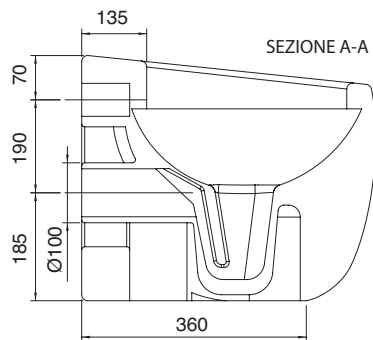

PLANET WC

Art. 8401 - 50 x 45 Cm - 23 Kg - 6 L.

Wc con scarico a parete predisposto per scarico a terra tramite curva tecnica in plastica 6 lt

WC with wall flushing system configured for floor flushing system via plastic spigot bend 6 l

Cuvette avec évacuation murale équipée pour évacuation au sol par gaine technique courbe en plastique 6 L

WC mit Wandabfluss, mittels Kunststoff-Anschlussbogen für Bodenabfluss adaptierbar 6 lt

Inodoro con desague a pared con predisposición para desague al suelo por medio de curva tecnica en plástico 6 lt

Унитаз со сливом в стену, 6л. Предусмотрена возможность слива в пол с использованием пластмассового колена

Tolleranza dimensioni $\pm 5\%$
Dimension tolerance $\pm 5\%$