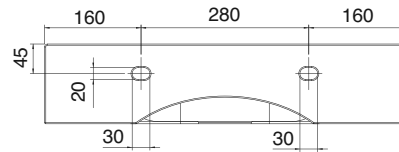

NEXT 60B

Art. 8308 - 60 x 46 Cm - 16 Kg - 7 L.

Lavabo da appoggio o sospeso, predisposto per rubinetteria monoforo, su richiesta tre fori o senza fori rubinetteria

Lay-on or wall-mounted washbasin, configured for single-hole tap set, on request, available with three holes or without holes for tap set

Lavabo à poser ou suspendu, conçu pour robinetterie monotrou, disponible sur demande avec trois trous ou aucun trou de robinetterie

Aufsatz-oder Hängewaschbecken, ausgelegt für 1-Loch-Armatur, auf Anfrage drei oder ohne Armaturlöcher

TOPS

NEW LINE:

Art. 520 - Art. 521 - Art. 522

Tolleranza dimensioni $\pm 5\%$
Dimension tolerance $\pm 5\%$