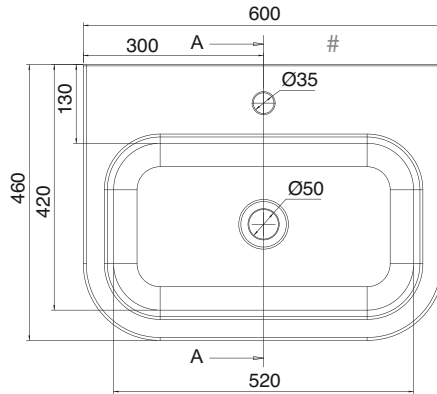

NEXT 60B

Art. 8308 - 60 x 46 Cm - 16 Kg - 7 L.

Lavabo da appoggio o sospeso, predisposto per rubinetteria monoforo, su richiesta tre fori o senza fori rubinetteria

Lay-on or wall-mounted washbasin, configured for single-hole tap set, on request, available with three holes or without holes for tap set

Lavabo à poser ou suspendu, conçu pour robinetterie monotrou, disponible sur demande avec trois trous ou aucun trou de robinetterie

Aufsatz-oder Hängewaschbecken, ausgelegt für 1-Loch-Armatur, auf Anfrage drei oder ohne Armaturlöcher

Lavabo de apoyo o suspendido con predisposición para grifería monoforo o sobre pedido con tre foros o ningún para grifería

Раковина умывальника накладная или подвесная с одним отверстием под смеситель. По запросу поставляется с тремя отверстиями под краны или без отверстий

TOPS

NEW LINE:

Art. 520 - Art. 521 - Art. 522

Tolleranza dimensioni $\pm 5\%$
Dimension tolerance $\pm 5\%$