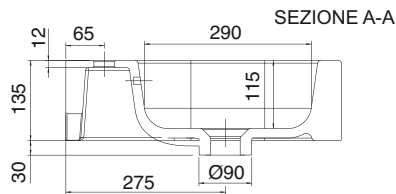

NEXT 60B

Art. 8308 - 60 x 46 Cm - 16 Kg - 7 L.

Lavabo da appoggio o sospeso, predisposto per rubinetteria monoforo, su richiesta tre fori o senza fori rubinetteria

Lay-on or wall-mounted washbasin, configured for single-hole tap set, on request, available with three holes or without holes for tap set

Lavabo à poser ou suspendu, conçu pour robinetterie monotrou, disponible sur demande avec trois trous ou aucun trou de robinetterie

Aufsatz-oder Hängewaschbecken, ausgelegt für 1-Loch-Armatur, auf Anfrage drei oder ohne Armaturlöcher

Lavabo de apoyo o suspendido con predisposición para grifería monoforo o sobre pedido con tre foros o ningún para grifería

Раковина умывальника накладная или подвесная с одним отверстием под смеситель. По запросу поставляется с тремя отверстиями под краны или без отверстий

TOPS

NEW LINE:

Art. 520 - Art. 521 - Art. 522

Tolleranza dimensioni $\pm 5\%$
Dimension tolerance $\pm 5\%$