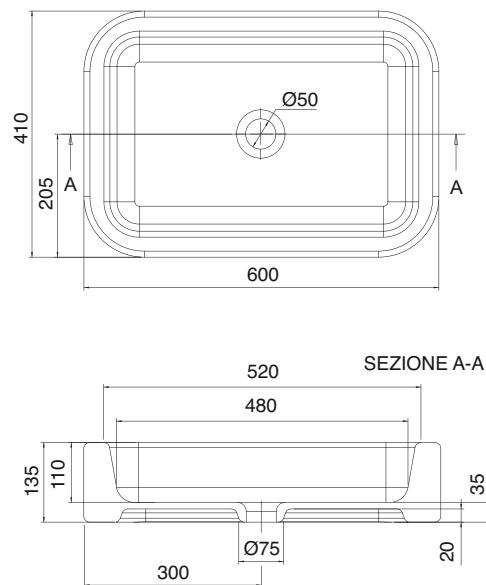

NEXT 60

Art. 8307 - 60 x 41 Cm - 16 Kg - 8 L.

Lavabo da appoggio

Lay-on washbasin

Lavabo à poser

Aufsatzwaschbecken

Lavabo de apoço

Раковина умывальника накладная

TOPS

NEW LINE:

Art. 520 - Art. 521 - Art. 522

Tolleranza dimensioni $\pm 5\%$
Dimension tolerance $\pm 5\%$